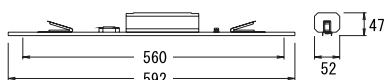

PC

FC

PC-405 (6) 100

入力電力 49W  
 入力電流 0.9A  
 重量 1075g  
 梱包 10

※ 対応ランプ: FCL40 (ランプ: 別売)  
 ※ FG-4P付

PC-325 (6) 100

入力電力 40W  
 入力電流 0.65A  
 重量 1075g  
 梱包 10

※ 対応ランプ: FCL32 (ランプ: 別売)  
 ※ FG-5P付