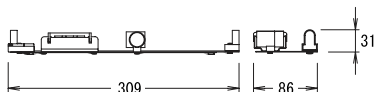

MB-85 (6) TA 100 内

入力電力 11W
入力電流 0.17A
重量 460g
※ 対応ランプ: FL8 (ランプ: 別売)
※ FG-7E付