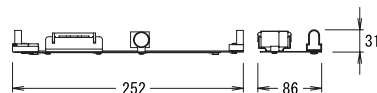

※ 対応ランプ: FCL30 (ランプ: 別売)  
 ※ FG-1E付

FC-205 (6) 100

入力電力 24W  
 入力電流 0.36A  
 重量 670g  
 梱包 10

※ 対応ランプ: FCL20 (ランプ: 別売)  
 ※ FG-1E付

屋内専用タイプ (オープン安定器仕様)

受注生産品

MB-65 (6) TA 100 内

入力電力 9W  
 入力電流 0.147A  
 重量 370g  
 ※ 対応ランプ: FL6 (ランプ: 別売)  
 ※ FG-7E付