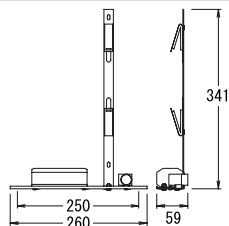

PC-305 (6) 100

入力電力 36W  
 入力電流 0.61A  
 重量 720g  
 梱包 10

※ 対応ランプ: FCL30 (ランプ: 別売)  
 ※ FG-1E付

PC-205 (6) 100

入力電力 24W  
 入力電流 0.36A  
 重量 555g  
 梱包 10

※ 対応ランプ: FCL20 (ランプ: 別売)  
 ※ FG-1E付

FC-305 (6) 100

入力電力 36W  
 入力電流 0.61A  
 重量 845g  
 梱包 10