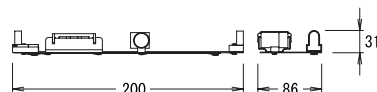

MB-45 (6) TA 100 内

入力電力 8.5W
入力電流 0.162A
重量 340g
※ 対応ランプ: FL4 (ランプ: 別売)
※ FG-7E付

100 100V 200 200V 内 屋内
広告塔内

※ 仕様・価格等は品質改善の為予告なく、変更する場合がございます。
※ この紙面に掲載の全商品の価格には、消費税は含まれておりません。

※ 印刷の関係上、実物と多少異なる場合がございます。
※ 取り付け、メンテナンス等は資格のある方が行ってください。