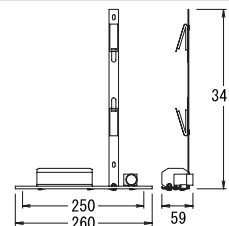

FC-205 (6) 100

入力電力 24W
入力電流 0.36A
重量 670g
梱包 10

※ 対応ランプ: FCL20 (ランプ: 別売)
※ FG-1E付