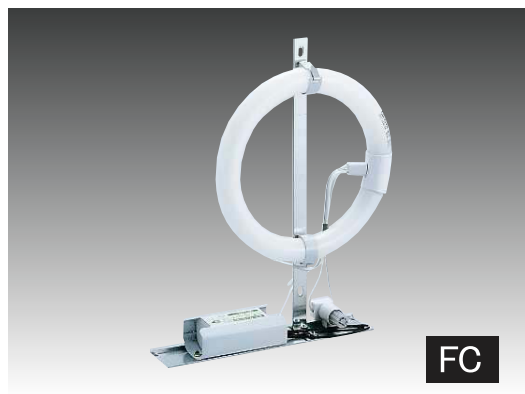

PC

FC

PC-405 (6) 100

入力電力 49W  
 入力電流 0.9A  
 重量 1075g  
 梱包 10

※ 対応ランプ: FCL40 (ランプ: 別売)  
 ※ FG-4P付

PC-325 (6) 100

入力電力 40W  
 入力電流 0.65A  
 重量 1075g  
 梱包 10

※ 対応ランプ: FCL32 (ランプ: 別売)  
 ※ FG-5P付

PC-305 (6) 100

入力電力 36W  
 入力電流 0.61A  
 重量 720g  
 梱包 10

※ 対応ランプ: FCL30 (ランプ: 別売)  
 ※ FG-1E付

PC-205 (6) 100

入力電力 24W  
 入力電流 0.36A  
 重量 555g  
 梱包 10

※ 対応ランプ: FCL20 (ランプ: 別売)  
 ※ FG-1E付

FC-305 (6) 100

入力電力 36W  
 入力電流 0.61A  
 重量 845g  
 梱包 10

※ 対応ランプ: FCL30 (ランプ: 別売)  
 ※ FG-1E付

FC-205 (6) 100

入力電力 24W  
 入力電流 0.36A  
 重量 670g  
 梱包 10

※ 対応ランプ: FCL20 (ランプ: 別売)  
 ※ FG-1E付

屋内専用タイプ (オープン安定器仕様)

受注生産品

MB-65 (6) TA 100 内

入力電力 9W  
 入力電流 0.147A  
 重量 370g  
 ※ 対応ランプ: FL6 (ランプ: 別売)  
 ※ FG-7E付

MB-85 (6) TA 100 内

入力電力 11W  
 入力電流 0.17A  
 重量 460g  
 ※ 対応ランプ: FL8 (ランプ: 別売)  
 ※ FG-7E付

MB-45 (6) TA 100 内

入力電力 8.5W  
 入力電流 0.162A  
 重量 340g  
 ※ 対応ランプ: FL4 (ランプ: 別売)  
 ※ FG-7E付

100 100V 200 200V 内 屋内  
 広告塔内