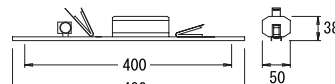

PC-305 (6) 100

入力電力 36W  
 入力電流 0.61A  
 重量 720g  
 梱包 10

※ 対応ランプ: FCL30 (ランプ: 別売)  
 ※ FG-1E付

PC-205 (6) 100

入力電力 24W  
 入力電流 0.36A  
 重量 555g  
 梱包 10

※ 対応ランプ: FCL20 (ランプ: 別売)  
 ※ FG-1E付

FC-305 (6) 100

入力電力 36W  
 入力電流 0.61A  
 重量 845g  
 梱包 10