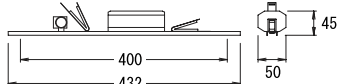

PC-305 (6) 100

入力電力 36W
入力電流 0.61A
重量 720g
梱包 10

※ 対応ランプ: FCL30 (ランプ: 別売)
※ FG-1E付