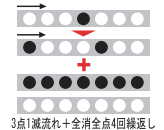

FX-850AXLED