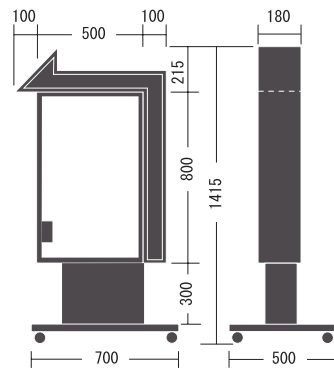

記録済み

FX-S42LED

FX-S42AXLED

- プラスチック板は含みません。
- 電源線キャプタイヤ0.75×2m防水プラグ、アース線付。
- オプションで専用ダクトカバーがございます。

LED バージョン

FX-850LED / FX-850AXLED FX-850LED (3点1減流れ) / FX-850AXLED (3点1減流れ+全消全点4回繰返し)

| | | |
|--------------|----------------------|------|
| スタンダード (R・Y) | ¥265,000 | (税別) |
| AX型 (R・Y) | ¥270,000 | (税別) |
| スタンダード (W) | ¥315,000 | (税別) |
| AX型 (W) | ¥320,000 | (税別) |
| 電源電圧 | 100V | |
| 消費電力 | 112W | |
| 点滅球 | LEDサイン球 赤 32球付、0.64A | |
| 電子点滅器 | VX31-4A / AX31-4A | |
| 蛍光灯 | 20W×2、ホルダー、球、グロー付 | |
| フレーム材質 | 0.8tボンデ鋼板 | |
| 厚み | 枠180 | |
| ベース | 3.2tスチール500×700 | |
| 重量 | 34kg | |
| 面板切寸 | 795×495 (3t) | |
| 広告有効面 | 750×450 | |
| カラー | フレーム銀、ダクト黄 | |
| キャスト | R-50 | |

記録済み

FX-850LED

FX-850AXLED

- プラスチック板は含みません。
- 電源線キャプタイヤ0.75×2m防水プラグ、アース線付。
- オプションで専用ダクトカバーがございます。

LED バージョン

CV-125LED / CV-125AXLED CV-125LED (3点1減流れ) / CV-125AXLED (3点1減流れ+全消全点4回繰返し)

| | | |
|--------------|----------------------|------|
| スタンダード (R・Y) | ¥262,500 | (税別) |
| AX型 (R・Y) | ¥267,500 | (税別) |
| スタンダード (W) | ¥300,000 | (税別) |
| AX型 (W) | ¥305,000 | (税別) |
| 電源電圧 | 100V | |
| 消費電力 | 146W | |
| 点滅球 | LEDサイン球 赤 24球付、0.48A | |
| 電子点滅器 | VX31-4A / AX31-4A | |
| 蛍光灯 | 40W×2、ホルダー、球、グロー付 | |
| フレーム材質 | 0.8tボンデ鋼板 | |
| 厚み | 枠180 | |
| ベース | 3.2tスチール500×700 | |
| 重量 | 29kg | |
| 面板切寸 | 1,235×545 (3t) | |
| 広告有効面 | 1,200×500 | |
| 両サイドカバー | 耐衝撃アクリル (透明) | |
| カラー | シルバー | |
| キャスト | R-55 | |