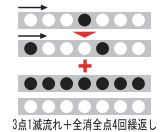

FX-S42AXLED