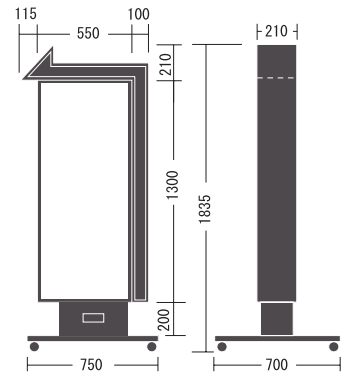

LED バージョン

FX-S42LED / FX-S42AXLED FX-S42LED (3点1減流れ) / FX-S42AXLED (3点1減流れ+全消全点4回繰返し)

| | | |
|--------------|----------------------|------|
| スタンダード (R・Y) | ¥387,500 | (税別) |
| AX型 (R・Y) | ¥392,500 | (税別) |
| スタンダード (W) | ¥452,500 | (税別) |
| AX型 (W) | ¥457,500 | (税別) |
| 電源電圧 | 100V | |
| 消費電力 | 182W | |
| 点滅球 | LEDサイン球 赤 42球付、0.84A | |
| 電子点滅器 | VX31-4A / AX31-4A | |
| 蛍光灯 | 40W×2、ホルダー、球、グロー付 | |
| フレーム材質 | 0.8tボンデ鋼板 | |
| 厚み | 枠210 | |
| ベース | 3.2tスチール700×750 | |
| 重量 | 49kg | |
| 面板切寸 | 1,295×545 (3t) | |
| 広告有効面 | 1,250×500 | |
| カラー | フレーム銀、ダクト黄 | |
| キャスト | R-65 | |

記録済み

FX-S42LED

FX-S42AXLED

- プラスチック板は含みません。
- 電源線キャプタイヤ0.75×2m防水プラグ、アース線付。
- オプションで専用ダクトカバーがございます。

LED バージョン

FX-850LED / FX-850AXLED FX-850LED (3点1減流れ) / FX-850AXLED (3点1減流れ+全消全点4回繰返し)

| | | |
|--------------|----------------------|------|
| スタンダード (R・Y) | ¥265,000 | (税別) |
| AX型 (R・Y) | ¥270,000 | (税別) |
| スタンダード (W) | ¥315,000 | (税別) |
| AX型 (W) | ¥320,000 | (税別) |
| 電源電圧 | 100V | |
| 消費電力 | 112W | |
| 点滅球 | LEDサイン球 赤 32球付、0.64A | |
| 電子点滅器 | VX31-4A / AX31-4A | |
| 蛍光灯 | 20W×2、ホルダー、球、グロー付 | |
| フレーム材質 | 0.8tボンデ鋼板 | |
| 厚み | 枠180 | |
| ベース | 3.2tスチール500×700 | |
| 重量 | 34kg | |
| 面板切寸 | 795×495 (3t) | |
| 広告有効面 | 750×450 | |
| カラー | フレーム銀、ダクト黄 | |
| キャスト | R-50 | |

記録済み

FX-850LED

FX-850AXLED

- プラスチック板は含みません。
- 電源線キャプタイヤ0.75×2m防水プラグ、アース線付。
- オプションで専用ダクトカバーがございます。

LED バージョン

CV-125LED / CV-125AXLED CV-125LED (3点1減流れ) / CV-125AXLED (3点1減流れ+全消全点4回繰返し)

| | | |
|--------------|----------------------|------|
| スタンダード (R・Y) | ¥262,500 | (税別) |
| AX型 (R・Y) | ¥267,500 | (税別) |
| スタンダード (W) | ¥300,000 | (税別) |
| AX型 (W) | ¥305,000 | (税別) |
| 電源電圧 | 100V | |
| 消費電力 | 146W | |
| 点滅球 | LEDサイン球 赤 24球付、0.48A | |
| 電子点滅器 | VX31-4A / AX31-4A | |
| 蛍光灯 | 40W×2、ホルダー、球、グロー付 | |
| フレーム材質 | 0.8tボンデ鋼板 | |
| 厚み | 枠180 | |
| ベース | 3.2tスチール500×700 | |
| 重量 | 29kg | |
| 面板切寸 | 1,235×545 (3t) | |
| 広告有効面 | 1,200×500 | |
| 両サイドカバー | 耐衝撃アクリル (透明) | |
| カラー | シルバー | |
| キャスト | R-55 | |