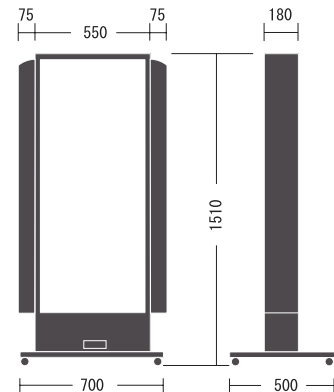

- プラスチック板は含みません。
- 電源線キャプタイヤ0.75×2m防水プラグ、アース線付。
- メンテ用耐衝撃アクリルカバーは対応致します。

※ 仕様・価格等は品質改善の為予告なく、変更する場合がございます。※ 印刷の関係上、実物と多少異なる場合がございます。※ 掲載商品は予告なく、廃番になる場合がございますのでご了承願ひ申し上げます。
※ この紙面に掲載の全商品の価格には、消費税は含まれておりません。※ 取り付け、メンテナンス等は資格のある方が行ってください。