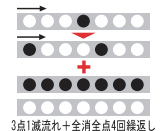

CV-125AXLED