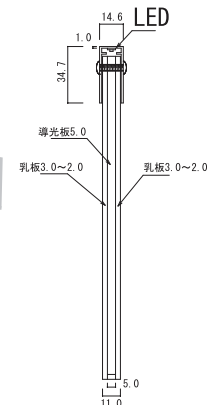

●構造概要

1年保証(万一商品に不具合があった場合、物品交換対応となります。)