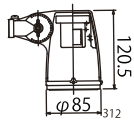

- ●IK-207W ¥3,650 (税別)
- ●IK-207WL (2m口出線) ¥4,400 (税別)