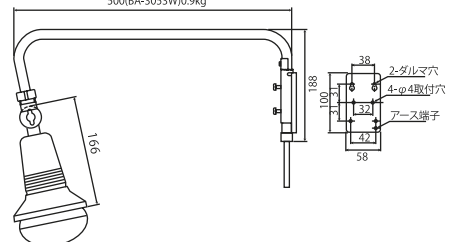

外 屋外用

内 屋内用

在 在庫品

※仕様・価格等は品質改善の為予告なく、変更する場合がございます。
※この紙面に掲載の全商品の価格には、消費税は含まれておりません。

※印刷の関係上、実物と多少異なる場合がございます。
※取り付け、メンテナンス等は資格のある方が行ってください。