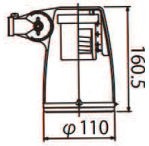

- ●IK-507WL ¥5,200 (税別)
- ●IK-507WL(2m口出線) ¥5,950 (税別)