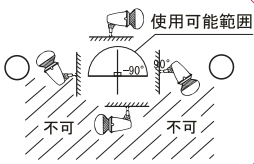

取付のご注意

1. 屋外に取り付けるときは口出し線の出口が下向きになるように取り付けて下さい。(口出し線の出口を上向きに使用すると雨水が浸入して本体内に溜まり、絶縁不良になります。)
2. 水平に取り付ける場合は、器具が垂れ下がらないようにお取り付け下さい。