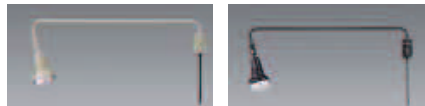

1. ※黒・アイボリーは取り寄せとなります。
2. BA-3053W ¥9,700 (税別)
   - BA-3073W ¥9,700 (税別)
   - BA-3093W ¥10,450 (税別)

ホルダー	口径 78mm
	高さ 105mm
パイプ	径 16mm
キャプタイコッド	口出し 0.3mm
色	白 (黒・アイボリー)
梱包	2