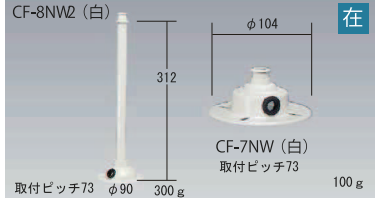

- ●CF-8NW2 (白) ¥3,000 (税別)
- ●CF-7NW (白) ¥1,000 (税別)