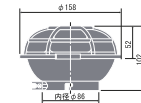

※LEDアイランプは使用不可です