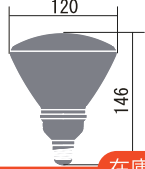

コスモボール・ビーム

EFBR16EN (昼白色) ●特長
¥4,850 (税別) **在**
◆定格入力電圧：AC100V
◆定格消費電力：16W
◆定格入力電流：0.3A
◆本体質量：170g
◆全光束：800lm
◆最大光度：210cd
◆平均寿命：8,000時間
◆口金：E26

※屋外で使用する場合は、ランプに適した器具をご使用願います。

蛍光灯ビームランプ

在庫終了後廃番

ランプホルダー (塗装：白)