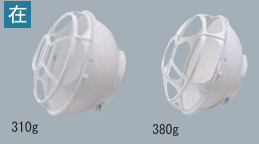

ランプガード (塗装：白)

在

- ●GS-6 ¥2,550 (税別)
- ●GHS-3 (水銀灯500W用) ¥3,750 (税別)