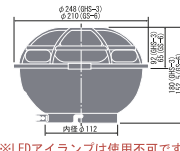

※LEDアイランプは使用不可です

在