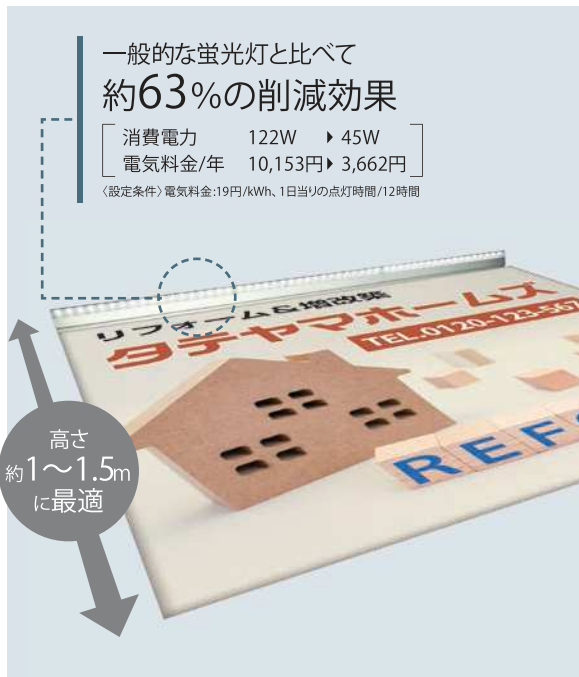

アドビュー-N

外観・性能はそのままに、電装部品をリファイン!
外照式照明の“スタンダード”

全24種

ファサードサインや小規模なディスプレイ広告など
照射距離が短めの用途に最適なシリーズです。

連結可能! 標準4サイズ

3種類の光色(色温度)を展開

※メーカー取寄せ商品となります。在庫状況、納期のご確認をお願いいたします。

アドビュー-N R35タイプ