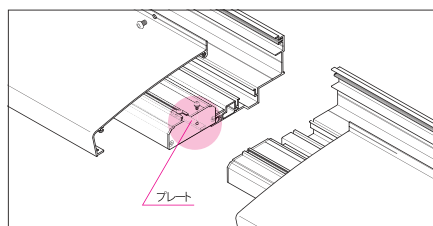

【オプション】

コーナーユニット

アドビュー-Nコーナー90°

カラー:S/シルバー
※受注生産品
※照明は付いておりません。※60°~150°までの特注製作が可能です。

【オプション】

連結金具

アドビュー連結セット (アドビュー-N・L2・U共通)

カラー:S/シルバー
※連結金具×1ヶ・ネジ・テープのセットです。
※旧アドビューとアドビュー-Nは連結できません。