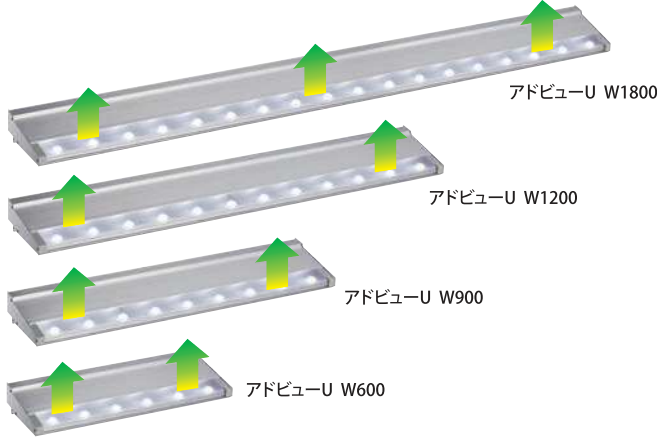

※メーカー取寄せ商品となります。在庫状況、納期のご確認をお願いいたします。

サインメディアを下部から照射するアッパータイプ

アドビューUPPERは、メディアを下部から明るくクリアに照射します。見上げた際にもグレアが目に入りません。横方向に連結して、よりワイドで幅広い用途に活用。

《主な使用例》ビル壁面の大型サイン用のアッパーライトとして

連結可能なW1800・W1200・ W900・ W600mmの4タイプ