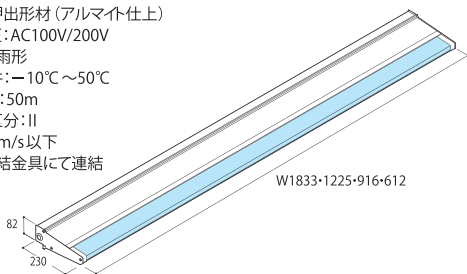

【オプション】

アドビュー連結セット (アドビュー-N・L2・U共通)

連結金具×1ヶ・ネジテープのセットです。

カラー：S/シルバー

品番	外形寸法	重量	消費電力	入力電流 (AC100V時)
アドビュー-U W1800 (D)	W1833×H82×D230mm	9.5kg	44W	0.46A
アドビュー-U W1800 (N)	W1833×H82×D230mm	9.5kg	44W	0.46A
アドビュー-U W1200 (D)	W1225×H82×D230mm	6.7kg	29W	0.31A
アドビュー-U W1200 (N)	W1225×H82×D230mm	6.7kg	29W	0.31A
アドビュー-U W900 (D)	W 916×H82×D230 mm	5.1kg	22W	0.24A
アドビュー-U W900 (N)	W 916×H82×D230 mm	5.1kg	22W	0.24A
アドビュー-U W600 (D)	W 612×H82×D230 mm	3.4kg	15W	0.17A
アドビュー-U W600 (N)	W 612×H82×D230 mm	3.4kg	15W	0.17A

※ステンレス、アルミ複合板(シルバー色)にアドビューを照射した際、LEDの光の線(スジ)が目立つ場合があります。ご使用前の照射テストをお勧めします。

※商品に付着した雪や氷柱が落下し、歩行者や第三者の生命や財産に危害を加える恐れのある場所ではご使用できません。

※商品の積雪重量が、建築基準法で定められる各地区の垂直積雪量より重くならない範囲でご使用願います。

※アドビュー-Uは、積雪により照明として使用できなくなる場合があります。雪が積もる場所ではご使用できません。

※品番内記号(D)は昼光色(6500K)相当、(N)は昼白色(5000K)相当をあらわしています。

※メーカー取寄せ商品となります。在庫状況、納期のご確認をお願いいたします。