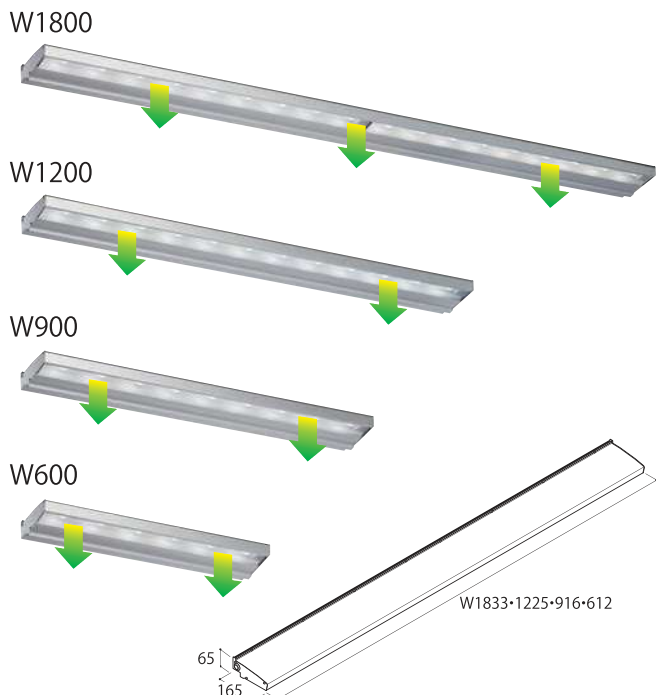

アドビュー-N

外観・性能はそのままに、電装部品をリファイン!
外照式照明の“スタンダード”

全24種

ファサードサインや小規模なディスプレイ広告など
照射距離が短めの用途に最適なシリーズです。

連結可能! 標準4サイズ

3種類の光色(色温度)を展開

※メーカー取寄せ商品となります。在庫状況、納期のご確認をお願いいたします。

アドビュー-N R35タイプ

スタンダードシリーズ

品番	外形寸法	重量	消費電力	入力電流 (AC100V時)
アドビュー-N 1800 (D) アドビュー-N 1800 (N) アドビュー-N 1800 (L)	W1833×H65×D165mm	6.0kg	22 W	0.24 A
アドビュー-N 1200 (D) アドビュー-N 1200 (N) アドビュー-N 1200 (L)	W1225×H65×D165mm	4.0 kg	15 W	0.17 A
アドビュー-N 900 (D) アドビュー-N 900 (N) アドビュー-N 900 (L)	W 916×H 65 ×D165 mm	3.0 kg	11 W	0.13A
アドビュー-N 600 (D) アドビュー-N 600 (N) アドビュー-N 600 (L)	W 612×H 65 ×D165 mm	2.0 kg	8 W	0.11A

※ステンレス、アルミ複合板(シルバー色)にアドビューを照射した際、LEDの光の線(スジ)が目立つ場合があります。ご使用前の照射テストをお勧めします。
※品番内記号(D)は昼光色(6500K)相当、(N)は昼白色(5000K)相当、(L)は電球色(3000K)相当をあらわしています。

- カラー:S/シルバー
- 本体:アルミ押出形材(アルマイト仕上)
- 定格入力電圧:AC100V/200V
- 保護等級:防雨形
- 使用温度条件:-10℃~50℃
- 取付高さ制限:15m以下
- 地表面粗度区分:II
- 基準風速:38m/s以下
- 連結方法:連結金具にて連結

カラーはツヤ有りのシルバー。

アドビュー-N R70タイプ 受注生産

照射距離が約1.5倍※1

品番	外形寸法	重量	消費電力	入力電流 (AC100V時)
アドビュー-N 1800 (D) R70 アドビュー-N 1800 (N) R70 アドビュー-N 1800 (L) R70	W1833×H65×D165mm	6.5kg	47 W	0.70 A
アドビュー-N 1200 (D) R70 アドビュー-N 1200 (N) R70 アドビュー-N 1200 (L) R70	W1225×H65×D165mm	4.1 kg	32 W	0.46 A
アドビュー-N 900 (D) R70 アドビュー-N 900 (N) R70 アドビュー-N 900 (L) R70	W 916×H 65 ×D165 mm	3.3 kg	24 W	0.37A
アドビュー-N 600 (D) R70 アドビュー-N 600 (N) R70 アドビュー-N 600 (L) R70	W 612×H 65 ×D165 mm	2.0 kg	15 W	0.25A