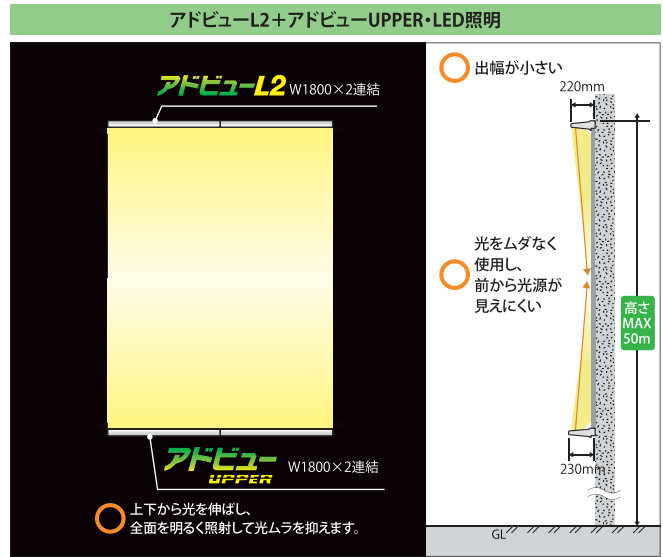

大型ファサード、壁面、塔屋サインなど、メディアのサイズ・デザインあわせて組み合わせが可能です。