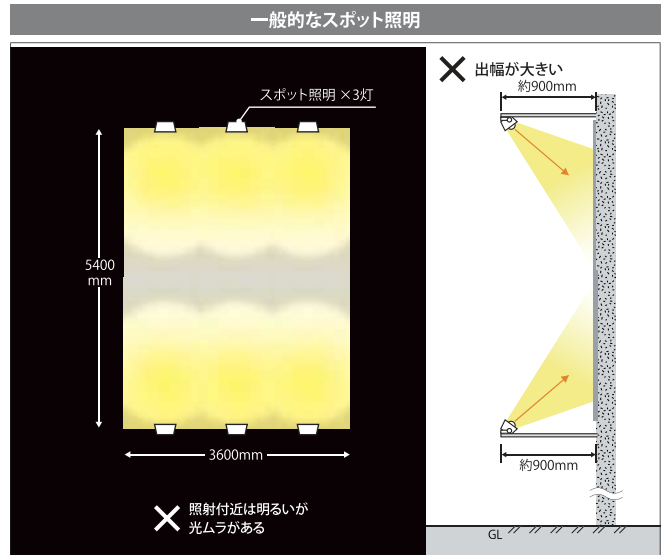

大型ファサード、壁面、塔屋サインなど、メディアのサイズ・デザインあわせて組み合わせが可能です。