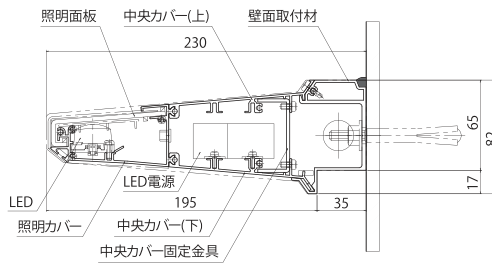

【オプション】

アドビュー連結セット (アドビュー-N・L2・U共通)

連結金具×1ヶ・ネジテープのセットです。

カラー：S/シルバー

品番	外形寸法	重量	消費電力	入力電流 (AC100V時)
アドビュー-U W1800 (D)	W1833×H82×D230mm	9.5kg	44W	0.46A
アドビュー-U W1800 (N)	W1833×H82×D230mm	9.5kg	44W	0.46A
アドビュー-U W1200 (D)	W1225×H82×D230mm	6.7kg	29W	0.31A
アドビュー-U W1200 (N)	W1225×H82×D230mm	6.7kg	29W	0.31A
アドビュー-U W900 (D)	W 916×H82×D230 mm	5.1kg	22W	0.24A
アドビュー-U W900 (N)	W 916×H82×D230 mm	5.1kg	22W	0.24A
アドビュー-U W600 (D)	W 612×H82×D230 mm	3.4kg	15W	0.17A
アドビュー-U W600 (N)	W 612×H82×D230 mm	3.4kg	15W	0.17A

※ステンレス、アルミ複合板(シルバー色)にアドビューを照射した際、LEDの光の線(スジ)が目立つ場合があります。ご使用前の照射テストをお勧めします。

※商品に付着した雪や氷柱が落下し、歩行者や第三者の生命や財産に危害を加える恐れのある場所ではご使用できません。

※商品の積雪重量が、建築基準法で定められる各地区の垂直積雪量より重くならない範囲でご使用願います。

※アドビュー-Uは、積雪により照明として使用できなくなる場合があります。雪が積もる場所ではご使用できません。

※品番内記号(D)は昼光色(6500K)相当、(N)は昼白色(5000K)相当をあらわしています。

※メーカー取寄せ商品となります。在庫状況、納期のご確認をお願いいたします。