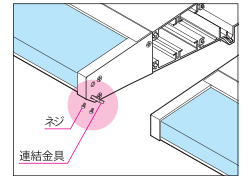

カラー：S/シルバー

品番	外形寸法	重量	消費電力	入力電流 (AC100V時)
アドビュー-U W1800 (D)	W1833×H82×D230mm	9.5kg	44W	0.46A
アドビュー-U W1800 (N)	W1833×H82×D230mm	9.5kg	44W	0.46A
アドビュー-U W1200 (D)	W1225×H82×D230mm	6.7kg	29W	0.31A
アドビュー-U W1200 (N)	W1225×H82×D230mm	6.7kg	29W	0.31A
アドビュー-U W900 (D)	W 916×H82×D230 mm	5.1kg	22W	0.24A
アドビュー-U W900 (N)	W 916×H82×D230 mm	5.1kg	22W	0.24A
アドビュー-U W600 (D)	W 612×H82×D230 mm	3.4kg	15W	0.17A
アドビュー-U W600 (N)	W 612×H82×D230 mm	3.4kg	15W	0.17A

※ステンレス、アルミ複合板(シルバー色)にアドビューを照射した際、LEDの光の線(スジ)が目立つ場合があります。ご使用前の照射テストをお勧めします。

※商品に付着した雪や氷柱が落下し、歩行者や第三者の生命や財産に危害を加える恐れのある場所ではご使用できません。

※商品の積雪重量が、建築基準法で定められる各地区の垂直積雪量より重くならない範囲でご使用願います。

※アドビュー-Uは、積雪により照明として使用できなくなる場合があります。雪が積もる場所ではご使用できません。

※品番内記号(D)は昼光色(6500K)相当、(N)は昼白色(5000K)相当をあらわしています。

※メーカー取寄せ商品となります。在庫状況、納期のご確認をお願いいたします。