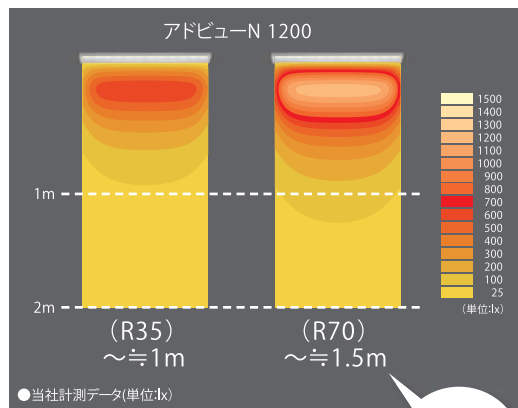

カラーはツヤ有りのシルバー。

アドビュー-N R70タイプ 受注生産

照射距離が約1.5倍※1

品番	外形寸法	重量	消費電力	入力電流 (AC100V時)
アドビュー-N 1800 (D) R70 アドビュー-N 1800 (N) R70 アドビュー-N 1800 (L) R70	W1833×H65×D165mm	6.5kg	47 W	0.70 A
アドビュー-N 1200 (D) R70 アドビュー-N 1200 (N) R70 アドビュー-N 1200 (L) R70	W1225×H65×D165mm	4.1 kg	32 W	0.46 A
アドビュー-N 900 (D) R70 アドビュー-N 900 (N) R70 アドビュー-N 900 (L) R70	W 916×H 65 ×D165 mm	3.3 kg	24 W	0.37A
アドビュー-N 600 (D) R70 アドビュー-N 600 (N) R70 アドビュー-N 600 (L) R70	W 612×H 65 ×D165 mm	2.0 kg	15 W	0.25A

※1 当社アドビュー-N(R35)タイプ比
※ステンレス、アルミ複合板(シルバー色)にアドビューを照射した際、LEDの光の線(スジ)が目立つ場合があります。ご使用前の照射テストをお勧めします。
※品番内記号(D)は昼光色(6500K)相当、(N)は昼白色(5000K)相当、(L)は電球色(3000K)相当をあらわしています。

2タイプの照射距離が選べます。

照射距離1m~1.5mのサインに最適です。

《主な使用例》ファサード・2柱式自立サイン・ボールサイン・野立広告・駐車場のサインなど