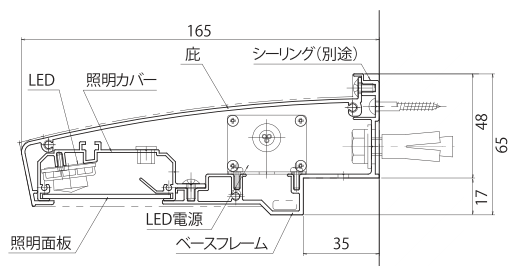

アドビュー-N R35タイプ

スタンダードシリーズ

品番	外形寸法	重量	消費電力	入力電流 (AC100V時)
アドビュー-N 1800 (D) アドビュー-N 1800 (N) アドビュー-N 1800 (L)	W1833×H65×D165mm	6.0kg	22 W	0.24 A
アドビュー-N 1200 (D) アドビュー-N 1200 (N) アドビュー-N 1200 (L)	W1225×H65×D165mm	4.0 kg	15 W	0.17 A
アドビュー-N 900 (D) アドビュー-N 900 (N) アドビュー-N 900 (L)	W 916×H 65 ×D165 mm	3.0 kg	11 W	0.13A
アドビュー-N 600 (D) アドビュー-N 600 (N) アドビュー-N 600 (L)	W 612×H 65 ×D165 mm	2.0 kg	8 W	0.11A

※ステンレス、アルミ複合板(シルバー色)にアドビューを照射した際、LEDの光の線(スジ)が目立つ場合があります。ご使用前の照射テストをお勧めします。
※品番内記号(D)は昼光色(6500K)相当、(N)は昼白色(5000K)相当、(L)は電球色(3000K)相当をあらわしています。

- ●カラー:S/シルバー
- ●本体:アルミ押出形材(アルマイト仕上)
- ●定格入力電圧:AC100V/200V
- ●保護等級:防雨形
- ●使用温度条件:-10℃~50℃
- ●取付高さ制限:15m以下
- ●地表面粗度区分:II
- ●基準風速:38m/s以下
- ●連結方法:連結金具にて連結

カラーはツヤ有りのシルバー。

アドビュー-N R70タイプ 受注生産

照射距離が約1.5倍※1

品番	外形寸法	重量	消費電力	入力電流 (AC100V時)
アドビュー-N 1800 (D) R70 アドビュー-N 1800 (N) R70 アドビュー-N 1800 (L) R70	W1833×H65×D165mm	6.5kg	47 W	0.70 A
アドビュー-N 1200 (D) R70 アドビュー-N 1200 (N) R70 アドビュー-N 1200 (L) R70	W1225×H65×D165mm	4.1 kg	32 W	0.46 A
アドビュー-N 900 (D) R70 アドビュー-N 900 (N) R70 アドビュー-N 900 (L) R70	W 916×H 65 ×D165 mm	3.3 kg	24 W	0.37A
アドビュー-N 600 (D) R70 アドビュー-N 600 (N) R70 アドビュー-N 600 (L) R70	W 612×H 65 ×D165 mm	2.0 kg	15 W	0.25A

※1 当社アドビュー-N(R35)タイプ比
※ステンレス、アルミ複合板(シルバー色)にアドビューを照射した際、LEDの光の線(スジ)が目立つ場合があります。ご使用前の照射テストをお勧めします。
※品番内記号(D)は昼光色(6500K)相当、(N)は昼白色(5000K)相当、(L)は電球色(3000K)相当をあらわしています。