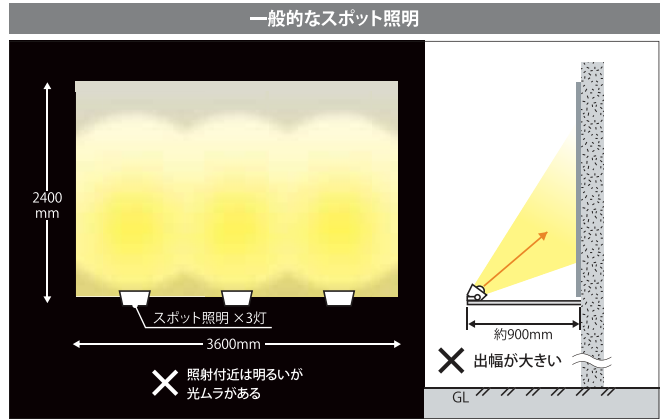

※メーカー取寄せ商品となります。在庫状況、納期のご確認をお願いいたします。

サインメディアを下部から照射するアッパータイプ

アドビューUPPERは、メディアを下部から明るくクリアに照射します。見上げた際にもグレアが目に入りません。横方向に連結して、よりワイドで幅広い用途に活用。

《主な使用例》ビル壁面の大型サイン用のアッパーライトとして

連結可能なW1800・W1200・ W900・ W600mmの4タイプ