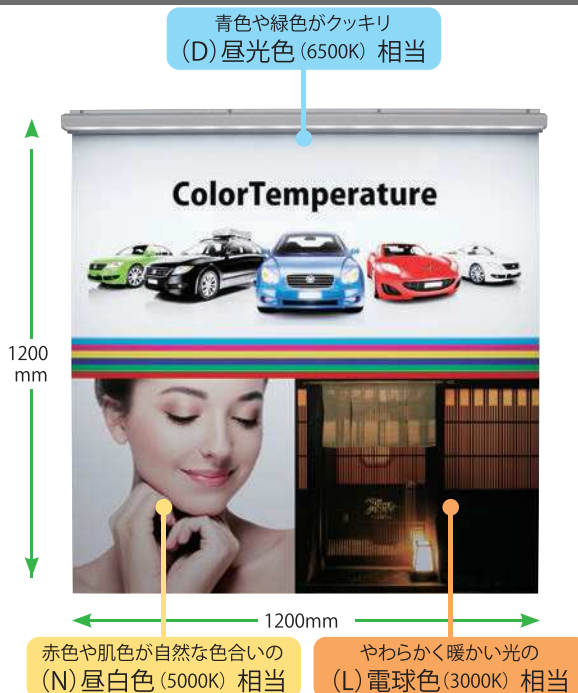

アドビュー-N

外観・性能はそのままに、電装部品をリファイン!
外照式照明の“スタンダード”

全24種

ファサードサインや小規模なディスプレイ広告など
照射距離が短めの用途に最適なシリーズです。

連結可能! 標準4サイズ

3種類の光色(色温度)を展開

※メーカー取寄せ商品となります。在庫状況、納期のご確認をお願いいたします。

アドビュー-N R35タイプ