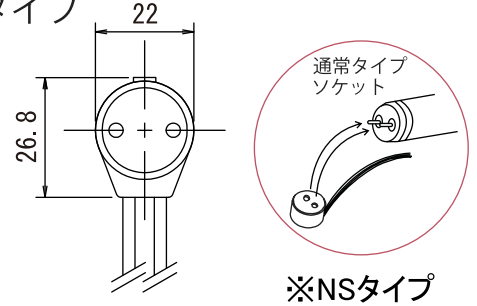

3年保証

受注生産

NS(W)DEL36 (フリーソケットタイプ) ランプ、電源、ソケット SET

1 灯用	NSDEL36-401	NSDEL36-321	NSDEL36-301	NSDEL36-201
全長・取付ピッチ	322/306	322/306	322/306	322/306
全高 / 全幅	31/55.5	31/55.5	31/55.5	31/55.5
重量	540g	540g	540g	540g
2 灯用	NSDEL36-402	NSDEL36-322	NSDEL36-302	NSDEL36-202
全長・取付ピッチ	322/306	322/306	322/306	322/306
全高 / 全幅	31/55.5	31/55.5	31/55.5	31/55.5
重量	580g	580g	580g	580g

1 灯用	NSWDEL36-401	NSWDEL36-321	NSWDEL36-301	NSWDEL36-201
全長・取付ピッチ	322/306	322/306	322/306	322/306
全高 / 全幅	31/55.5	31/55.5	31/55.5	31/55.5
重量	555g	555g	555g	555g
2 灯用	NSWDEL36-402	NSWDEL36-322	NSWDEL36-302	NSWDEL36-202
全長・取付ピッチ	322/306	322/306	322/306	322/306
全高 / 全幅	31/55.5	31/55.5	31/55.5	31/55.5
重量	610g	610g	610g	610g

通常タイプ

簡易防水タイプ

ランプ受け↓

※ランプ落下防止のためランプ装着後黒バインド線などで固定してください。

結線図

【端子台(TA)オプション】 全ラインナップ対応 端子台付

※保証対応(万一、商品に不具合があった場合、物品交換対応となります。)