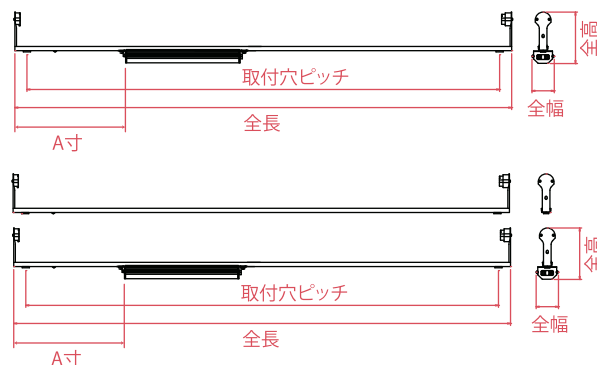

※重量はランプ単体の重量です。総重量は機種別表をご確認ください。

※保証対応(万一、商品に不具合があった場合、物品交換対応となります。)

3年保証

NEW DEL 36(ラクタッチタイプ)専用ホルダー (ランプ、電源、ホルダー SET)

	DEL36-401E	DEL36-321E	DEL36-301E	DEL36-201E
1 灯用				
全長・取付ピッチ	1236/1176	868/808	668/608	618/558
全高 / 全幅 / A寸	127.5/55.5/272	127.5/55.5/212.5	127.5/55.5/263	127.5/55.5/213
重量	850g	780g	720g	710g
	DEL36-402E	DEL36-322E	DEL36-302E	DEL36-202E
2 灯用				
全長・取付ピッチ	1236/1176	868/808	668/608	618/558
全高 / 全幅 / A寸	127.5/55.5/272	127.5/55.5/212.5	127.5/55.5/263	127.5/55.5/213
重量	1210g	1070g	960g	940g

DEL 36(ラクタッチタイプ)ホルダー (ランプ、電源、ホルダー SET)

1 灯用

	DEL36-401T	DEL36-321T	DEL36-301T	DEL36-201T
全長・取付ピッチ	1236/1176	868/808	668/608	618/558
全高 / 全幅 / A寸	85/55.5/272	85/55.5/212.5	85/55.5/263	85/55.5/213
重量	820g	750g	690g	680g
	DEL36-401L	DEL36-321L	DEL36-301L	DEL36-201L
全長・取付ピッチ	1236/1176	868/808	668/608	618/558
全高 / 全幅 / A寸	96/55.5/272	96/55.5/212.5	96/55.5/263	96/55.5/213
重量	850g	780g	720g	710g
	DEL36-401B	DEL36-321B	DEL36-301B	DEL36-201B
全長・取付ピッチ	1236/1176	868/808	668/608	618/558
全高 / 全幅 / A寸	54.8/100.5/222	54.8/100.5/121	54.8/100.5/121	54.8/100.5/121
重量	970g	900g	840g	830g

2 灯用

	DEL36-402T	DEL36-322T	DEL36-302T	DEL36-202T
全長・取付ピッチ	1236/1176	868/808	668/608	618/558
全高 / 全幅 / A寸	85/55.5/272	85/55.5/212.5	85/55.5/263	85/55.5/213
重量	1160g	1020g	910g	890g
	DEL36-402L	DEL36-322L	DEL36-302L	DEL36-202L
全長・取付ピッチ	1236/1176	868/808	668/608	618/558
全高 / 全幅 / A寸	96/55.5/272	96/55.5/212.5	96/55.5/263	96/55.5/213
重量	1210g	1070g	960g	940g
	DEL36-402B	DEL36-322B	DEL36-302B	DEL36-202B
全長・取付ピッチ	1236/1176	868/808	668/608	618/558
全高 / 全幅 / A寸	54.8/100.5/222	54.8/100.5/121	54.8/100.5/121	54.8/100.5/121
重量	1310g	1170g	1060g	1040g