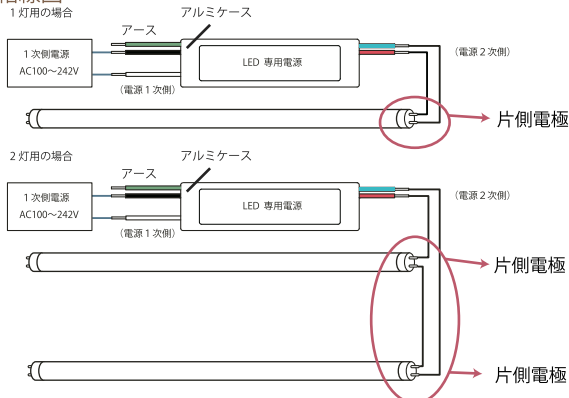

通常タイプ

簡易防水タイプ

ランプ受け↓

※ランプ落下防止のためランプ装着後黒バインド線などで固定してください。

結線図

【端子台(TA)オプション】 全ラインナップ対応 端子台付

※保証対応(万一、商品に不具合があった場合、物品交換対応となります。)