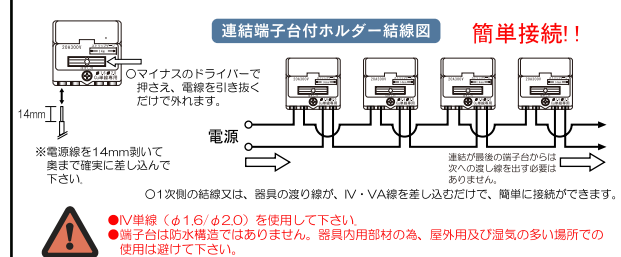

通常タイプ

簡易防水タイプ

ランプ受け↓

※ランプ落下防止のためランプ装着後黒バインド線などで固定してください。

結線図

【端子台(TA)オプション】 全ラインナップ対応 端子台付

※保証対応(万一、商品に不具合があった場合、物品交換対応となります。)