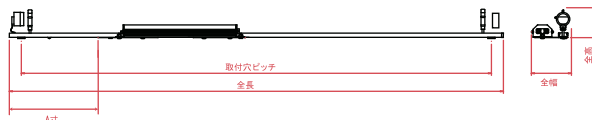

2 灯用

	DEL36-402T	DEL36-322T	DEL36-302T	DEL36-202T
全長・取付ピッチ	1236/1176	868/808	668/608	618/558
全高 / 全幅 / A寸	85/55.5/272	85/55.5/212.5	85/55.5/263	85/55.5/213
重量	1160g	1020g	910g	890g
	DEL36-402L	DEL36-322L	DEL36-302L	DEL36-202L
全長・取付ピッチ	1236/1176	868/808	668/608	618/558
全高 / 全幅 / A寸	96/55.5/272	96/55.5/212.5	96/55.5/263	96/55.5/213
重量	1210g	1070g	960g	940g
	DEL36-402B	DEL36-322B	DEL36-302B	DEL36-202B
全長・取付ピッチ	1236/1176	868/808	668/608	618/558
全高 / 全幅 / A寸	54.8/100.5/222	54.8/100.5/121	54.8/100.5/121	54.8/100.5/121
重量	1310g	1170g	1060g	1040g

※保証対応(万一、商品に不具合があった場合、物品交換対応となります。)

NEW DEL 36 (簡易防水タイプ) 専用ホルダー (ランプ、電源、ホルダー SET)

	DEL36-401EW	DEL36-321EW	DEL36-301EW	DEL36-201EW
1 灯用				
全長・取付ピッチ	1236/1176	868/808	668/608	618/558
全高 / 全幅 / A寸	141/55.5/272	141/55.5/212.5	141/55.5/263	141/55.5/213
重量	840g	770g	710g	690g
	DEL36-402EW	DEL36-322EW	DEL36-302EW	DEL36-202EW
2 灯用				
全長・取付ピッチ	1236/1176	868/808	668/608	618/558
全高 / 全幅 / A寸	141/55.5/272	141/55.5/212.5	141 55.5/263	141/55.5/213
重量	1190g	1050g	940g	910g

2 灯用

	DEL36-402TW	DEL36-322TW	DEL36-302TW	DEL36-202TW
全長・取付ピッチ	1236/1176	868/808	668/608	618/558
全高 / 全幅 / A寸	89/55.5/272	89/55.5/212.5	89/55.5/263	89/55.5/213
重量	1160g	1020g	910g	880g
	DEL36-402LW	DEL36-322LW	DEL36-302LW	DEL36-202LW
全長・取付ピッチ	1236/1176	868/808	668/608	618/558
全高 / 全幅 / A寸	116/55.5/272	116/55.5/212.5	116/55.5/263	116/55.5/213
重量	1190g	1050g	940g	910g
	DEL36-402BW	DEL36-322BW	DEL36-302BW	DEL36-202BW
全長・取付ピッチ	1236/1176	868/808	668/608	618/558
全高 / 全幅 / A寸	58.3/99.5/222	58.3/99.5/121	58.3/99.5/121	58.3/99.5/121
重量	1310g	1170g	1060g	1030g