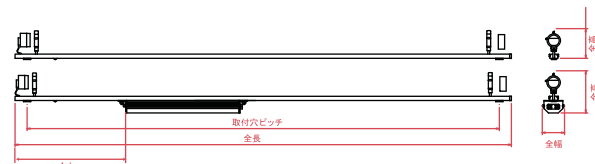

DEL36(簡易防水タイプ) ホルダー (ランプ、電源、ホルダー SET)

1 灯用

	DEL36-401TW	DEL36-321TW	DEL36-301TW	DEL36-201TW
全長・取付ピッチ	1236/1176	868/808	668/608	618/558
全高 / 全幅 / A寸	85/55.5/272	85/55.5/212.5	85/55.5/263	85/55.5/213
重量	815g	745g	805g	665g
	DEL36-401LW	DEL36-321LW	DEL36-301LW	DEL36-201LW
全長・取付ピッチ	1236/1176	868/808	668/608	618/558
全高 / 全幅 / A寸	116/55.5/272	116/55.5/212.5	116/55.5/263	116/55.5/213
重量	840g	770g	710g	690g
	DEL36-401BW	DEL36-321BW	DEL36-301BW	DEL36-201BW
全長・取付ピッチ	1236/1176	868/808	668/608	618/558
全高 / 全幅 / A寸	54.3/100.5/222	54.3/100.5/121	54.3/100.5/121	54.3/100.5/121
重量	970g	900g	840g	820g

2 灯用

	DEL36-402TW	DEL36-322TW	DEL36-302TW	DEL36-202TW
全長・取付ピッチ	1236/1176	868/808	668/608	618/558
全高 / 全幅 / A寸	89/55.5/272	89/55.5/212.5	89/55.5/263	89/55.5/213
重量	1160g	1020g	910g	880g
	DEL36-402LW	DEL36-322LW	DEL36-302LW	DEL36-202LW
全長・取付ピッチ	1236/1176	868/808	668/608	618/558
全高 / 全幅 / A寸	116/55.5/272	116/55.5/212.5	116/55.5/263	116/55.5/213
重量	1190g	1050g	940g	910g
	DEL36-402BW	DEL36-322BW	DEL36-302BW	DEL36-202BW
全長・取付ピッチ	1236/1176	868/808	668/608	618/558
全高 / 全幅 / A寸	58.3/99.5/222	58.3/99.5/121	58.3/99.5/121	58.3/99.5/121
重量	1310g	1170g	1060g	1030g