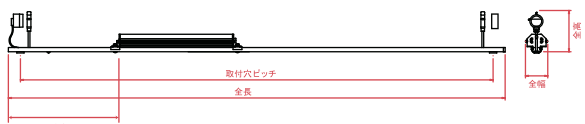

2 灯用

	DEL36-402T	DEL36-322T	DEL36-302T	DEL36-202T
全長・取付ピッチ	1236/1176	868/808	668/608	618/558
全高 / 全幅 / A寸	85/55.5/272	85/55.5/212.5	85/55.5/263	85/55.5/213
重量	1160g	1020g	910g	890g
	DEL36-402L	DEL36-322L	DEL36-302L	DEL36-202L
全長・取付ピッチ	1236/1176	868/808	668/608	618/558
全高 / 全幅 / A寸	96/55.5/272	96/55.5/212.5	96/55.5/263	96/55.5/213
重量	1210g	1070g	960g	940g
	DEL36-402B	DEL36-322B	DEL36-302B	DEL36-202B
全長・取付ピッチ	1236/1176	868/808	668/608	618/558
全高 / 全幅 / A寸	54.8/100.5/222	54.8/100.5/121	54.8/100.5/121	54.8/100.5/121
重量	1310g	1170g	1060g	1040g

※保証対応(万一、商品に不具合があった場合、物品交換対応となります。)

NEW DEL 36 (簡易防水タイプ) 専用ホルダー (ランプ、電源、ホルダー SET)

	DEL36-401EW	DEL36-321EW	DEL36-301EW	DEL36-201EW
1 灯用				
全長・取付ピッチ	1236/1176	868/808	668/608	618/558
全高 / 全幅 / A寸	141/55.5/272	141/55.5/212.5	141/55.5/263	141/55.5/213
重量	840g	770g	710g	690g
	DEL36-402EW	DEL36-322EW	DEL36-302EW	DEL36-202EW
2 灯用				
全長・取付ピッチ	1236/1176	868/808	668/608	618/558
全高 / 全幅 / A寸	141/55.5/272	141/55.5/212.5	141 55.5/263	141/55.5/213
重量	1190g	1050g	940g	910g

2 灯用

	DEL36-402TW	DEL36-322TW	DEL36-302TW	DEL36-202TW
全長・取付ピッチ	1236/1176	868/808	668/608	618/558
全高 / 全幅 / A寸	89/55.5/272	89/55.5/212.5	89/55.5/263	89/55.5/213
重量	1160g	1020g	910g	880g
	DEL36-402LW	DEL36-322LW	DEL36-302LW	DEL36-202LW
全長・取付ピッチ	1236/1176	868/808	668/608	618/558
全高 / 全幅 / A寸	116/55.5/272	116/55.5/212.5	116/55.5/263	116/55.5/213
重量	1190g	1050g	940g	910g
	DEL36-402BW	DEL36-322BW	DEL36-302BW	DEL36-202BW
全長・取付ピッチ	1236/1176	868/808	668/608	618/558
全高 / 全幅 / A寸	58.3/99.5/222	58.3/99.5/121	58.3/99.5/121	58.3/99.5/121
重量	1310g	1170g	1060g	1030g