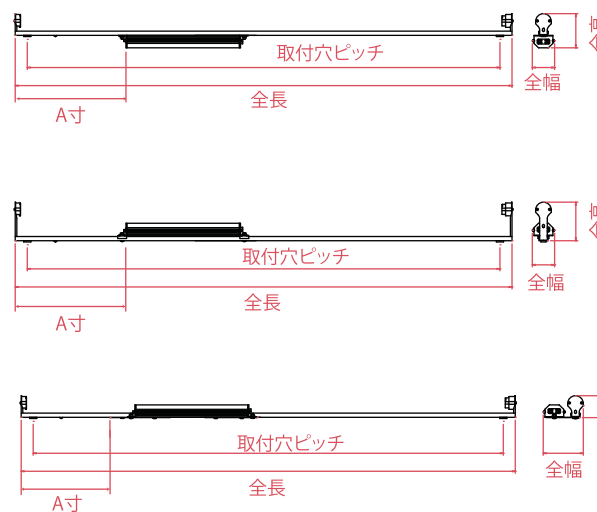

	DEL36 (40Type)	DEL36 (32Type)	DEL36 (30Type)	DEL36 (20Type)
寸法	1198mm×32mm	830mm×32mm	630mm×32mm	580mm×32mm
LED数	384	288	192	192
ランプ重量	390g	274g	214g	200g
光束	2800lm	2000lm	1350lm	1350lm
色温度	6500K			
lm/W	112.0lm/W	111.1lm/W	112.5lm/W	112.5lm/W
照射角度	360°			
演色性	80Ra			
口金	G13			
定格寿命	40000h			
電源入力電圧	100V/200V/242V			
入力電流(1灯用)	0.25A/0.13A/0.12A	0.18A/0.10A/0.09A	0.125A/0.70A/0.068A	0.125A/0.70A/0.068A
消費電力(1灯用)	25W/25W/26W	18W/18W/19W	12W/12W/13W	12W/12W/13W
入力電流(2灯用)	0.47A/0.23A/0.20A	0.33A/0.17A/0.15A	0.23A/0.12A/0.10A	0.23A/0.12A/0.10A
消費電力(2灯用)	47W/46W/47W	33W/33W/33W	23W/23W/24W	23W/23W/24W

※重量はランプ単体の重量です。総重量は機種別表をご確認ください。

※保証対応(万一、商品に不具合があった場合、物品交換対応となります。)

3年保証

NEW DEL 36(ラクタッチタイプ)専用ホルダー (ランプ、電源、ホルダー SET)

	DEL36-401E	DEL36-321E	DEL36-301E	DEL36-201E
1 灯用				
全長・取付ピッチ	1236/1176	868/808	668/608	618/558
全高 / 全幅 / A寸	127.5/55.5/272	127.5/55.5/212.5	127.5/55.5/263	127.5/55.5/213
重量	850g	780g	720g	710g
	DEL36-402E	DEL36-322E	DEL36-302E	DEL36-202E
2 灯用				
全長・取付ピッチ	1236/1176	868/808	668/608	618/558
全高 / 全幅 / A寸	127.5/55.5/272	127.5/55.5/212.5	127.5/55.5/263	127.5/55.5/213
重量	1210g	1070g	960g	940g

DEL 36(ラクタッチタイプ)ホルダー (ランプ、電源、ホルダー SET)

1 灯用

	DEL36-401T	DEL36-321T	DEL36-301T	DEL36-201T
全長・取付ピッチ	1236/1176	868/808	668/608	618/558
全高 / 全幅 / A寸	85/55.5/272	85/55.5/212.5	85/55.5/263	85/55.5/213
重量	820g	750g	690g	680g
	DEL36-401L	DEL36-321L	DEL36-301L	DEL36-201L
全長・取付ピッチ	1236/1176	868/808	668/608	618/558
全高 / 全幅 / A寸	96/55.5/272	96/55.5/212.5	96/55.5/263	96/55.5/213
重量	850g	780g	720g	710g
	DEL36-401B	DEL36-321B	DEL36-301B	DEL36-201B
全長・取付ピッチ	1236/1176	868/808	668/608	618/558
全高 / 全幅 / A寸	54.8/100.5/222	54.8/100.5/121	54.8/100.5/121	54.8/100.5/121
重量	970g	900g	840g	830g