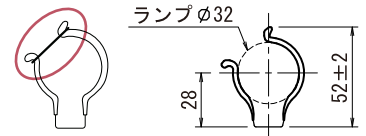

ランプ受け↓

※ランプ落下防止のためランプ装着後黒バインド線などで固定してください。