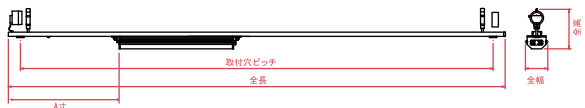

NEW DEL 36 (簡易防水タイプ) 専用ホルダー (ランプ、電源、ホルダー SET)

	DEL36-401EW	DEL36-321EW	DEL36-301EW	DEL36-201EW
1 灯用				
全長・取付ピッチ	1236/1176	868/808	668/608	618/558
全高 / 全幅 / A寸	141/55.5/272	141/55.5/212.5	141/55.5/263	141/55.5/213
重量	840g	770g	710g	690g
	DEL36-402EW	DEL36-322EW	DEL36-302EW	DEL36-202EW
2 灯用				
全長・取付ピッチ	1236/1176	868/808	668/608	618/558
全高 / 全幅 / A寸	141/55.5/272	141/55.5/212.5	141 55.5/263	141/55.5/213
重量	1190g	1050g	940g	910g

DEL36(簡易防水タイプ) ホルダー (ランプ、電源、ホルダー SET)

1 灯用

	DEL36-401TW	DEL36-321TW	DEL36-301TW	DEL36-201TW
全長・取付ピッチ	1236/1176	868/808	668/608	618/558
全高 / 全幅 / A寸	85/55.5/272	85/55.5/212.5	85/55.5/263	85/55.5/213
重量	815g	745g	805g	665g
	DEL36-401LW	DEL36-321LW	DEL36-301LW	DEL36-201LW
全長・取付ピッチ	1236/1176	868/808	668/608	618/558
全高 / 全幅 / A寸	116/55.5/272	116/55.5/212.5	116/55.5/263	116/55.5/213
重量	840g	770g	710g	690g
	DEL36-401BW	DEL36-321BW	DEL36-301BW	DEL36-201BW
全長・取付ピッチ	1236/1176	868/808	668/608	618/558
全高 / 全幅 / A寸	54.3/100.5/222	54.3/100.5/121	54.3/100.5/121	54.3/100.5/121
重量	970g	900g	840g	820g

2 灯用

	DEL36-402TW	DEL36-322TW	DEL36-302TW	DEL36-202TW
全長・取付ピッチ	1236/1176	868/808	668/608	618/558
全高 / 全幅 / A寸	89/55.5/272	89/55.5/212.5	89/55.5/263	89/55.5/213
重量	1160g	1020g	910g	880g
	DEL36-402LW	DEL36-322LW	DEL36-302LW	DEL36-202LW
全長・取付ピッチ	1236/1176	868/808	668/608	618/558
全高 / 全幅 / A寸	116/55.5/272	116/55.5/212.5	116/55.5/263	116/55.5/213
重量	1190g	1050g	940g	910g
	DEL36-402BW	DEL36-322BW	DEL36-302BW	DEL36-202BW
全長・取付ピッチ	1236/1176	868/808	668/608	618/558
全高 / 全幅 / A寸	58.3/99.5/222	58.3/99.5/121	58.3/99.5/121	58.3/99.5/121
重量	1310g	1170g	1060g	1030g

ランプ受け↓

簡易防水タイプ
ソケット

※ランプ落下防止のためランプ装着後
黒バインド線などで固定してください。

↑ソケット

※ 保証対応(万一、商品に不具合があった場合、物品交換対応となります。)