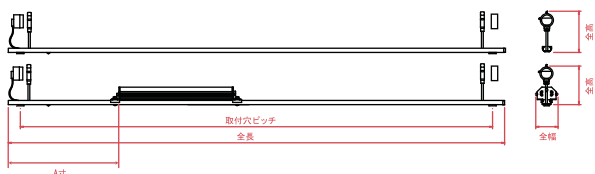

DEL36(簡易防水タイプ) ホルダー (ランプ、電源、ホルダー SET)

1 灯用

	DEL36-401TW	DEL36-321TW	DEL36-301TW	DEL36-201TW
全長・取付ピッチ	1236/1176	868/808	668/608	618/558
全高 / 全幅 / A寸	85/55.5/272	85/55.5/212.5	85/55.5/263	85/55.5/213
重量	815g	745g	805g	665g
	DEL36-401LW	DEL36-321LW	DEL36-301LW	DEL36-201LW
全長・取付ピッチ	1236/1176	868/808	668/608	618/558
全高 / 全幅 / A寸	116/55.5/272	116/55.5/212.5	116/55.5/263	116/55.5/213
重量	840g	770g	710g	690g
	DEL36-401BW	DEL36-321BW	DEL36-301BW	DEL36-201BW
全長・取付ピッチ	1236/1176	868/808	668/608	618/558
全高 / 全幅 / A寸	54.3/100.5/222	54.3/100.5/121	54.3/100.5/121	54.3/100.5/121
重量	970g	900g	840g	820g

2 灯用

	DEL36-402TW	DEL36-322TW	DEL36-302TW	DEL36-202TW
全長・取付ピッチ	1236/1176	868/808	668/608	618/558
全高 / 全幅 / A寸	89/55.5/272	89/55.5/212.5	89/55.5/263	89/55.5/213
重量	1160g	1020g	910g	880g
	DEL36-402LW	DEL36-322LW	DEL36-302LW	DEL36-202LW
全長・取付ピッチ	1236/1176	868/808	668/608	618/558
全高 / 全幅 / A寸	116/55.5/272	116/55.5/212.5	116/55.5/263	116/55.5/213
重量	1190g	1050g	940g	910g
	DEL36-402BW	DEL36-322BW	DEL36-302BW	DEL36-202BW
全長・取付ピッチ	1236/1176	868/808	668/608	618/558
全高 / 全幅 / A寸	58.3/99.5/222	58.3/99.5/121	58.3/99.5/121	58.3/99.5/121
重量	1310g	1170g	1060g	1030g