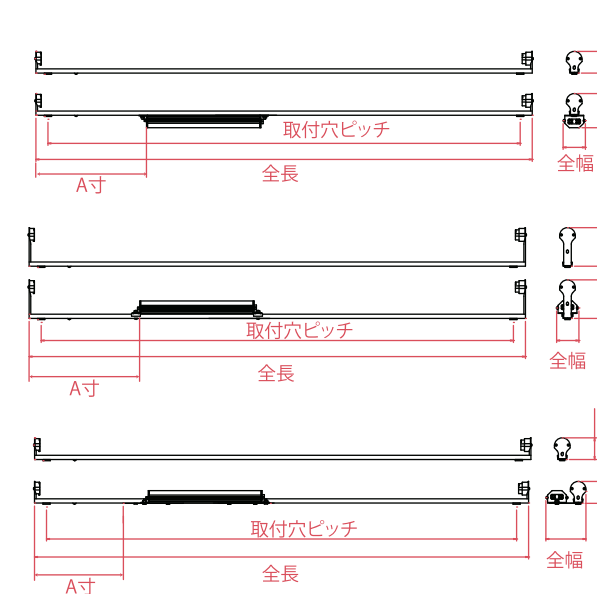

※重量はランプ単体の重量です。総重量は機種別表をご確認ください。

※保証対応(万一、商品に不具合があった場合、物品交換対応となります。)

3年保証

NEW DEL 36(ラクタッチタイプ)専用ホルダー (ランプ、電源、ホルダー SET)

	DEL36-401E	DEL36-321E	DEL36-301E	DEL36-201E
1 灯用				
全長・取付ピッチ	1236/1176	868/808	668/608	618/558
全高 / 全幅 / A寸	127.5/55.5/272	127.5/55.5/212.5	127.5/55.5/263	127.5/55.5/213
重量	850g	780g	720g	710g
	DEL36-402E	DEL36-322E	DEL36-302E	DEL36-202E
2 灯用				
全長・取付ピッチ	1236/1176	868/808	668/608	618/558
全高 / 全幅 / A寸	127.5/55.5/272	127.5/55.5/212.5	127.5/55.5/263	127.5/55.5/213
重量	1210g	1070g	960g	940g

DEL 36(ラクタッチタイプ)ホルダー (ランプ、電源、ホルダー SET)

1 灯用

	DEL36-401T	DEL36-321T	DEL36-301T	DEL36-201T
全長・取付ピッチ	1236/1176	868/808	668/608	618/558
全高 / 全幅 / A寸	85/55.5/272	85/55.5/212.5	85/55.5/263	85/55.5/213
重量	820g	750g	690g	680g
	DEL36-401L	DEL36-321L	DEL36-301L	DEL36-201L
全長・取付ピッチ	1236/1176	868/808	668/608	618/558
全高 / 全幅 / A寸	96/55.5/272	96/55.5/212.5	96/55.5/263	96/55.5/213
重量	850g	780g	720g	710g
	DEL36-401B	DEL36-321B	DEL36-301B	DEL36-201B
全長・取付ピッチ	1236/1176	868/808	668/608	618/558
全高 / 全幅 / A寸	54.8/100.5/222	54.8/100.5/121	54.8/100.5/121	54.8/100.5/121
重量	970g	900g	840g	830g

2 灯用

	DEL36-402T	DEL36-322T	DEL36-302T	DEL36-202T
全長・取付ピッチ	1236/1176	868/808	668/608	618/558
全高 / 全幅 / A寸	85/55.5/272	85/55.5/212.5	85/55.5/263	85/55.5/213
重量	1160g	1020g	910g	890g
	DEL36-402L	DEL36-322L	DEL36-302L	DEL36-202L
全長・取付ピッチ	1236/1176	868/808	668/608	618/558
全高 / 全幅 / A寸	96/55.5/272	96/55.5/212.5	96/55.5/263	96/55.5/213
重量	1210g	1070g	960g	940g
	DEL36-402B	DEL36-322B	DEL36-302B	DEL36-202B
全長・取付ピッチ	1236/1176	868/808	668/608	618/558
全高 / 全幅 / A寸	54.8/100.5/222	54.8/100.5/121	54.8/100.5/121	54.8/100.5/121
重量	1310g	1170g	1060g	1040g