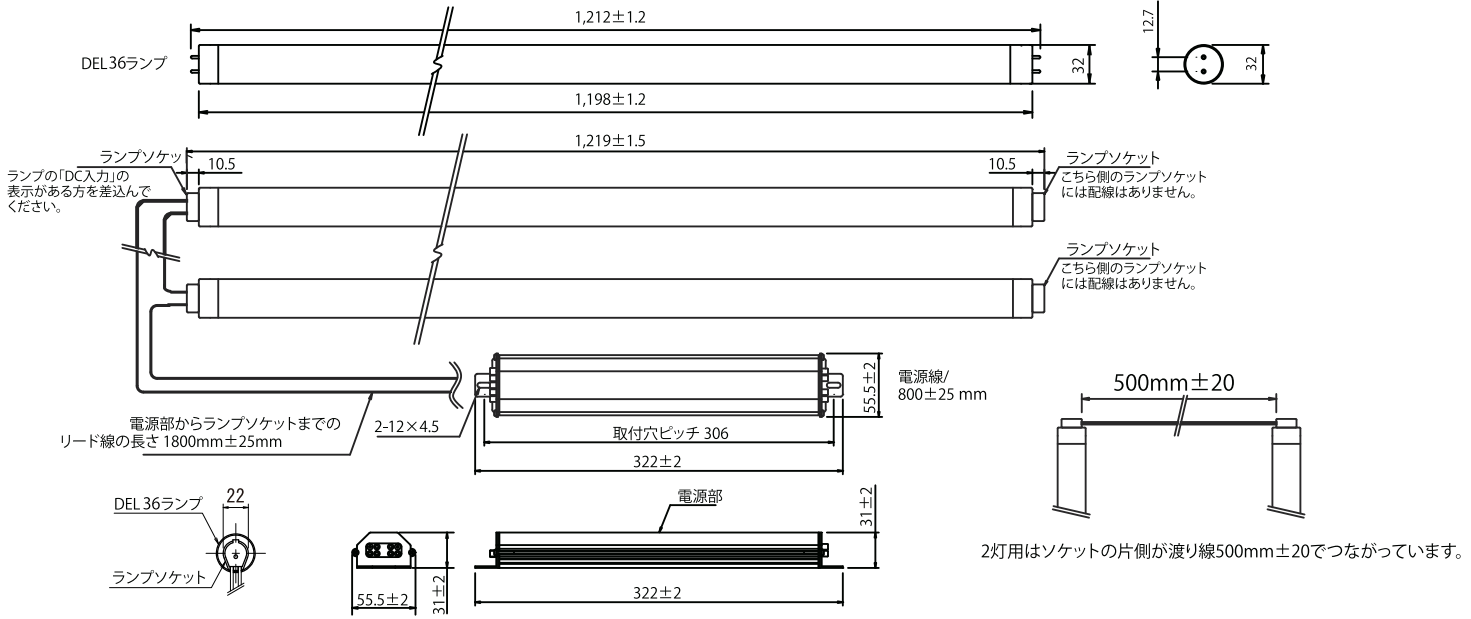

3年保証

受注生産

NS(W)DEL36 (フリーソケットタイプ) ランプ、電源、ソケット SET

1 灯用	NSDEL36-401	NSDEL36-321	NSDEL36-301	NSDEL36-201
全長・取付ピッチ	322/306	322/306	322/306	322/306
全高 / 全幅	31/55.5	31/55.5	31/55.5	31/55.5
重量	540g	540g	540g	540g
2 灯用	NSDEL36-402	NSDEL36-322	NSDEL36-302	NSDEL36-202
全長・取付ピッチ	322/306	322/306	322/306	322/306
全高 / 全幅	31/55.5	31/55.5	31/55.5	31/55.5
重量	580g	580g	580g	580g

1 灯用	NSWDEL36-401	NSWDEL36-321	NSWDEL36-301	NSWDEL36-201
全長・取付ピッチ	322/306	322/306	322/306	322/306
全高 / 全幅	31/55.5	31/55.5	31/55.5	31/55.5
重量	555g	555g	555g	555g
2 灯用	NSWDEL36-402	NSWDEL36-322	NSWDEL36-302	NSWDEL36-202
全長・取付ピッチ	322/306	322/306	322/306	322/306
全高 / 全幅	31/55.5	31/55.5	31/55.5	31/55.5
重量	610g	610g	610g	610g