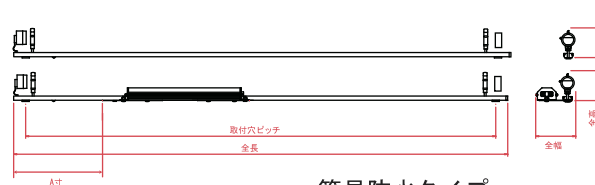

DEL36(簡易防水タイプ) ホルダー (ランプ、電源、ホルダー SET)

1 灯用

	DEL36-401TW	DEL36-321TW	DEL36-301TW	DEL36-201TW
全長・取付ピッチ	1236/1176	868/808	668/608	618/558
全高 / 全幅 / A寸	85/55.5/272	85/55.5/212.5	85/55.5/263	85/55.5/213
重量	815g	745g	805g	665g
	DEL36-401LW	DEL36-321LW	DEL36-301LW	DEL36-201LW
全長・取付ピッチ	1236/1176	868/808	668/608	618/558
全高 / 全幅 / A寸	116/55.5/272	116/55.5/212.5	116/55.5/263	116/55.5/213
重量	840g	770g	710g	690g
	DEL36-401BW	DEL36-321BW	DEL36-301BW	DEL36-201BW
全長・取付ピッチ	1236/1176	868/808	668/608	618/558
全高 / 全幅 / A寸	54.3/100.5/222	54.3/100.5/121	54.3/100.5/121	54.3/100.5/121
重量	970g	900g	840g	820g

2 灯用

	DEL36-402TW	DEL36-322TW	DEL36-302TW	DEL36-202TW
全長・取付ピッチ	1236/1176	868/808	668/608	618/558
全高 / 全幅 / A寸	89/55.5/272	89/55.5/212.5	89/55.5/263	89/55.5/213
重量	1160g	1020g	910g	880g
	DEL36-402LW	DEL36-322LW	DEL36-302LW	DEL36-202LW
全長・取付ピッチ	1236/1176	868/808	668/608	618/558
全高 / 全幅 / A寸	116/55.5/272	116/55.5/212.5	116/55.5/263	116/55.5/213
重量	1190g	1050g	940g	910g
	DEL36-402BW	DEL36-322BW	DEL36-302BW	DEL36-202BW
全長・取付ピッチ	1236/1176	868/808	668/608	618/558
全高 / 全幅 / A寸	58.3/99.5/222	58.3/99.5/121	58.3/99.5/121	58.3/99.5/121
重量	1310g	1170g	1060g	1030g