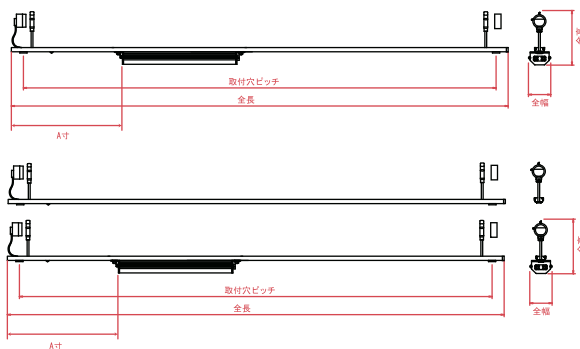

DEL 36(ラクタッチタイプ)ホルダー (ランプ、電源、ホルダー SET)

1 灯用

	DEL36-401T	DEL36-321T	DEL36-301T	DEL36-201T
全長・取付ピッチ	1236/1176	868/808	668/608	618/558
全高 / 全幅 / A寸	85/55.5/272	85/55.5/212.5	85/55.5/263	85/55.5/213
重量	820g	750g	690g	680g
	DEL36-401L	DEL36-321L	DEL36-301L	DEL36-201L
全長・取付ピッチ	1236/1176	868/808	668/608	618/558
全高 / 全幅 / A寸	96/55.5/272	96/55.5/212.5	96/55.5/263	96/55.5/213
重量	850g	780g	720g	710g
	DEL36-401B	DEL36-321B	DEL36-301B	DEL36-201B
全長・取付ピッチ	1236/1176	868/808	668/608	618/558
全高 / 全幅 / A寸	54.8/100.5/222	54.8/100.5/121	54.8/100.5/121	54.8/100.5/121
重量	970g	900g	840g	830g

2 灯用

	DEL36-402T	DEL36-322T	DEL36-302T	DEL36-202T
全長・取付ピッチ	1236/1176	868/808	668/608	618/558
全高 / 全幅 / A寸	85/55.5/272	85/55.5/212.5	85/55.5/263	85/55.5/213
重量	1160g	1020g	910g	890g
	DEL36-402L	DEL36-322L	DEL36-302L	DEL36-202L
全長・取付ピッチ	1236/1176	868/808	668/608	618/558
全高 / 全幅 / A寸	96/55.5/272	96/55.5/212.5	96/55.5/263	96/55.5/213
重量	1210g	1070g	960g	940g
	DEL36-402B	DEL36-322B	DEL36-302B	DEL36-202B
全長・取付ピッチ	1236/1176	868/808	668/608	618/558
全高 / 全幅 / A寸	54.8/100.5/222	54.8/100.5/121	54.8/100.5/121	54.8/100.5/121
重量	1310g	1170g	1060g	1040g

※保証対応(万一、商品に不具合があった場合、物品交換対応となります。)

NEW DEL 36 (簡易防水タイプ) 専用ホルダー (ランプ、電源、ホルダー SET)

	DEL36-401EW	DEL36-321EW	DEL36-301EW	DEL36-201EW
1 灯用				
全長・取付ピッチ	1236/1176	868/808	668/608	618/558
全高 / 全幅 / A寸	141/55.5/272	141/55.5/212.5	141/55.5/263	141/55.5/213
重量	840g	770g	710g	690g
	DEL36-402EW	DEL36-322EW	DEL36-302EW	DEL36-202EW
2 灯用				
全長・取付ピッチ	1236/1176	868/808	668/608	618/558
全高 / 全幅 / A寸	141/55.5/272	141/55.5/212.5	141 55.5/263	141/55.5/213
重量	1190g	1050g	940g	910g