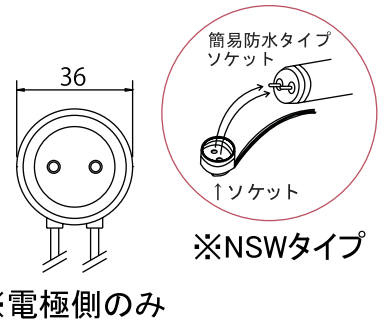

3年保証

受注生産

NS(W)DEL36 (フリーソケットタイプ) ランプ、電源、ソケット SET

1 灯用	NSDEL36-401	NSDEL36-321	NSDEL36-301	NSDEL36-201
全長・取付ピッチ	322/306	322/306	322/306	322/306
全高 / 全幅	31/55.5	31/55.5	31/55.5	31/55.5
重量	540g	540g	540g	540g
2 灯用	NSDEL36-402	NSDEL36-322	NSDEL36-302	NSDEL36-202
全長・取付ピッチ	322/306	322/306	322/306	322/306
全高 / 全幅	31/55.5	31/55.5	31/55.5	31/55.5
重量	580g	580g	580g	580g

1 灯用	NSWDEL36-401	NSWDEL36-321	NSWDEL36-301	NSWDEL36-201
全長・取付ピッチ	322/306	322/306	322/306	322/306
全高 / 全幅	31/55.5	31/55.5	31/55.5	31/55.5
重量	555g	555g	555g	555g
2 灯用	NSWDEL36-402	NSWDEL36-322	NSWDEL36-302	NSWDEL36-202
全長・取付ピッチ	322/306	322/306	322/306	322/306
全高 / 全幅	31/55.5	31/55.5	31/55.5	31/55.5
重量	610g	610g	610g	610g

通常タイプ

簡易防水タイプ

ランプ受け↓

※ランプ落下防止のためランプ装着後黒バインド線などで固定してください。

結線図

【端子台(TA)オプション】 全ラインナップ対応 端子台付

※保証対応(万一、商品に不具合があった場合、物品交換対応となります。)