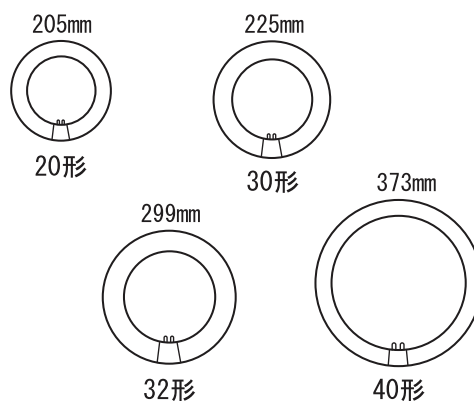

※ FL30SEX-L-B (H) は、2019年12月まで注文受けを終了致します。

電球色蛍光灯 (3000K)

品番	梱包	定格電力	管径	管長	ランプ電流	全光束	定格平均寿命	適合グロー
FL40SEX-L-HG (N)	25	40W	32.5mm	1198mm	0.420A	3560lm	12000h	FG-4P
FL32SEX-L-HG (N)	25	32W	32.5mm	830mm	0.435A	2450lm	12000h	FG-5P
FL30SEX-L-B (H)	25	30W	32.5mm	630mm	0.610A	2000lm	8500h	FG-1P・1E
FL20SEX-L-HG (N)	25	20W	32.5mm	580mm	0.360A	1470lm	8500h	FG-1P・1E

蛍光灯 (ラピッド式) (6500K)

品番	梱包	定格電力	管径	管長	ランプ電流	全光束	定格平均寿命	適合グロー
FLR-40SD (N)	25	40W	32.5mm	1198mm	0.420A	2610lm	12000h	—
FLR-20SD (N)	25	20W	32.5mm	580mm	0.360A	1030lm	8500h	—

サークルランプ

品番	梱包	定格電力	管径	外径/内径	ランプ電流	全光束	定格平均寿命	適合グロー
FCL-40D (N)	5	38W	29mm	373/315mm	0.425A	2440lm	6000h	FG-4P
FCL-32D (N)	10	30W	29mm	299/241mm	0.425A	1780lm	6000h	FG-5P
FCL-30D (N)	10	28W	29mm	225/167mm	0.600A	1450lm	6000h	FG-1P・1E
FCL-20D (N)	10	18W	29mm	205/147mm	0.365A	960lm	6000h	FG-1P・1E

内 屋内
外 屋外
広告塔内 広告塔内

※ 仕様・価格等は品質改善の為予告なく、変更する場合がございます。
※ この紙面に掲載の全商品の価格には、消費税は含まれておりません。

※ 印刷の関係上、実物と多少異なる場合がございます。
※ 取り付け、メンテナンス等は資格のある方が行ってください。

グロー球（点灯管）

品番	梱包	使用電圧	始動電圧	口金	所要時間	直径	全長	動作数	質量
FG-4P	25	200V	180V以下	P21	3秒	21.0mm	38.0mm	6000回以上	7g
FG-5P	25	147V	138V以下	P21	3秒	21.0mm	38.0mm	6000回以上	7g
FG-1P	25	100V	94V以下	P21	3秒	21.0mm	38.0mm	6000回以上	7g
FG-1E	25	100V	94V以下	E17	3秒	17.0mm	40.0mm	6000回以上	6g
FG-7E	25	100V	94V以下	E17	3秒	17.0mm	40.0mm	6000回以上	6g

蛍光灯の種類

管長

外径

口金形状

蛍光灯

グロー球