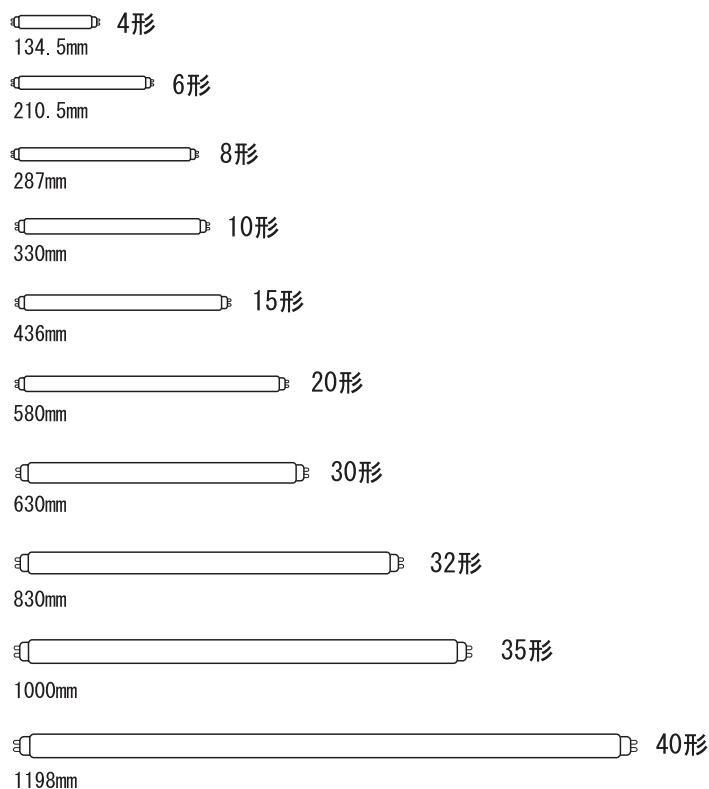

※ FL30SEX-L-B (H) は、2019年12月まで注文受けを終了致します。

電球色蛍光灯 (3000K)

品番	梱包	定格電力	管径	管長	ランプ電流	全光束	定格平均寿命	適合グロー
FL40SEX-L-HG (N)	25	40W	32.5mm	1198mm	0.420A	3560lm	12000h	FG-4P
FL32SEX-L-HG (N)	25	32W	32.5mm	830mm	0.435A	2450lm	12000h	FG-5P
FL30SEX-L-B (H)	25	30W	32.5mm	630mm	0.610A	2000lm	8500h	FG-1P・1E
FL20SEX-L-HG (N)	25	20W	32.5mm	580mm	0.360A	1470lm	8500h	FG-1P・1E

蛍光灯 (ラピッド式) (6500K)

品番	梱包	定格電力	管径	管長	ランプ電流	全光束	定格平均寿命	適合グロー
FLR-40SD (N)	25	40W	32.5mm	1198mm	0.420A	2610lm	12000h	—
FLR-20SD (N)	25	20W	32.5mm	580mm	0.360A	1030lm	8500h	—

サークルランプ

品番	梱包	定格電力	管径	外径/内径	ランプ電流	全光束	定格平均寿命	適合グロー
FCL-40D (N)	5	38W	29mm	373/315mm	0.425A	2440lm	6000h	FG-4P
FCL-32D (N)	10	30W	29mm	299/241mm	0.425A	1780lm	6000h	FG-5P
FCL-30D (N)	10	28W	29mm	225/167mm	0.600A	1450lm	6000h	FG-1P・1E
FCL-20D (N)	10	18W	29mm	205/147mm	0.365A	960lm	6000h	FG-1P・1E

内 屋内
外 屋外
広告塔内 広告塔内

※ 仕様・価格等は品質改善の為予告なく、変更する場合がございます。
※ この紙面に掲載の全商品の価格には、消費税は含まれておりません。

※ 印刷の関係上、実物と多少異なる場合がございます。
※ 取り付け、メンテナンス等は資格のある方が行ってください。

グロー球（点灯管）

品番	梱包	使用電圧	始動電圧	口金	所要時間	直径	全長	動作数	質量
FG-4P	25	200V	180V以下	P21	3秒	21.0mm	38.0mm	6000回以上	7g
FG-5P	25	147V	138V以下	P21	3秒	21.0mm	38.0mm	6000回以上	7g
FG-1P	25	100V	94V以下	P21	3秒	21.0mm	38.0mm	6000回以上	7g
FG-1E	25	100V	94V以下	E17	3秒	17.0mm	40.0mm	6000回以上	6g
FG-7E	25	100V	94V以下	E17	3秒	17.0mm	40.0mm	6000回以上	6g

蛍光灯の種類

管長

外径

口金形状

蛍光灯

グロー球