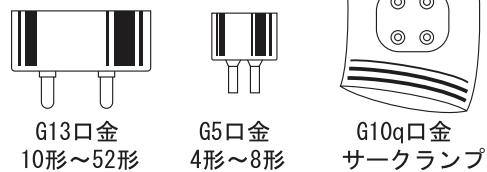

※ (N) NEC・(T) 東芝・(H) 日立・(M) 三菱・(P) パナソニック製のランプになります。

看板専用三波長ロングライフ管 (6700K)

品番	梱包	定格電力	管径	管長	ランプ電流	全光束	定格平均寿命	適合グロー
FL40S-67D-KS (M)	25	40W	32.5mm	1198mm	0.420A	3350lm	20000h	FG-4P
FL32S-67D-KS (M)	25	32W	32.5mm	830mm	0.435A	2250lm	20000h	FG-5P
FL30S-67D-KS (M)	25	30W	32.5mm	630mm	0.610A	1880lm	15000h	FG-1P・1E
FL20S-67D-KS (M)	25	20W	32.5mm	580mm	0.360A	1380lm	15000h	FG-1P・1E
FL15EX・67-KS (H)	25	15W	25.5mm	436mm	0.300A	910lm	15000h	FG-1P・1E

※ (M) は在庫終了後廃番

蛍光灯 (グロー式) (6500K)

品番	梱包	定格電力	管径	管長	ランプ電流	全光束	定格平均寿命	適合グロー
FL-40SD (N)	25	40W	32.5mm	1198mm	0.420A	2700lm	12000h	FG-4P
FL-32SD (N)	20	32W	32.5mm	830mm	0.435A	1920lm	12000h	FG-5P
FL-32SD (M)	25	32W	32.5mm	830mm	0.435A	1920lm	12000h	FG-5P
FL-30SD (N)	25	30W	32.5mm	630mm	0.610A	1580lm	8500h	FG-1P・1E
FL-30SD (M)	25	30W	32.5mm	630mm	0.610A	1550lm	8500h	FG-1P・1E
FL-20SD (N)	25	20W	32.5mm	580mm	0.360A	1070lm	8500h	FG-1P・1E
FL-20SD (M)	25	20W	32.5mm	580mm	0.360A	1070lm	8500h	FG-1P・1E
FL-15D (N)	10	15W	25.5mm	436mm	0.300A	750lm	6000h	FG-1P・1E
FL-10D (N)	10	10W	25.5mm	330mm	0.230A	420lm	6000h	FG-7E・7P
FL-8D (N)	25	8W	15.5mm	287mm	0.170A	350lm	3000h	FG-7E・7P
FL-6D (N)	25	6W	15.5mm	210.5mm	0.147A	210lm	3000h	FG-7E・7P
FL-4D (N)	25	4W	15.5mm	134.5mm	0.162A	95lm	3000h	FG-7E・7P

内 屋内
外 屋外
広告塔内 広告塔内

※ 仕様・価格等は品質改善の為予告なく、変更する場合がございます。
※ この紙面に掲載の全商品の価格には、消費税は含まれておりません。

※ 印刷の関係上、実物と多少異なる場合がございます。
※ 取り付け、メンテナンス等は資格のある方が行ってください。

グロー球（点灯管）

品番	梱包	使用電圧	始動電圧	口金	所要時間	直径	全長	動作数	質量
FG-4P	25	200V	180V以下	P21	3秒	21.0mm	38.0mm	6000回以上	7g
FG-5P	25	147V	138V以下	P21	3秒	21.0mm	38.0mm	6000回以上	7g
FG-1P	25	100V	94V以下	P21	3秒	21.0mm	38.0mm	6000回以上	7g
FG-1E	25	100V	94V以下	E17	3秒	17.0mm	40.0mm	6000回以上	6g
FG-7E	25	100V	94V以下	E17	3秒	17.0mm	40.0mm	6000回以上	6g

蛍光灯の種類

管長

外径

口金形状

蛍光灯

グロー球