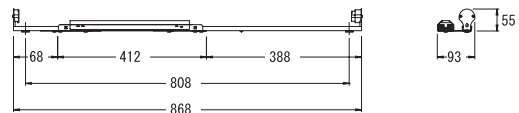

屋内フリーインバータホルダー (ラクタッチ)

ラクタッチホルダー

EK-401B		内
入力電圧 100/200/242V	入力電力29/29/29W	屋内
入力電流 0.30/0.15/0.13A	重量785g	
※対応ランプ: FL40S/FLR40S/FHF32(ランプ: 別売)		

EK-402B		内
入力電圧 100/200/242V	入力電力61/60/60W	屋内
入力電流 0.61/0.30/0.26A	重量1,220g	
※対応ランプ: FL40S/FLR40S/FHF32(ランプ: 別売)		

EK-321B		内
入力電圧 100/200/242V	入力電力30/30/30W	屋内
入力電流 0.30/0.15/0.13A	重量705g	
※対応ランプ: FL32S(ランプ: 別売)		

EK-322B		内
入力電圧 100/200/242V	入力電力56/55/55W	屋内
入力電流 0.57/0.28/0.23A	重量1,060g	
※対応ランプ: FL32S(ランプ: 別売)		