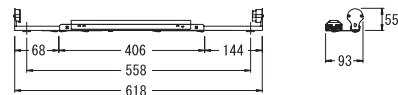

EK-201B		内
入力電圧 100/200/242V	入力電力18/18/18W	屋内
入力電流 0.18/0.09/0.08A	重量645g	
※対応ランプ: FL20S/FLR20S(ランプ: 別売)