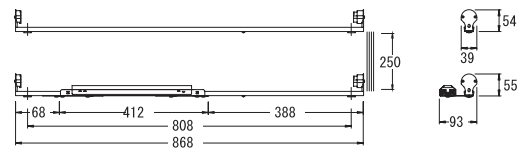

屋内フリーインバータホルダー (ラクタッチ)

ラクタッチホルダー

EK-401B		内
入力電圧 100/200/242V	入力電力29/29/29W	屋内
入力電流 0.30/0.15/0.13A	重量785g	
※対応ランプ: FL40S/FLR40S/FHF32(ランプ: 別売)		

EK-402B		内
入力電圧 100/200/242V	入力電力61/60/60W	屋内
入力電流 0.61/0.30/0.26A	重量1,220g	
※対応ランプ: FL40S/FLR40S/FHF32(ランプ: 別売)		

EK-321B		内
入力電圧 100/200/242V	入力電力30/30/30W	屋内
入力電流 0.30/0.15/0.13A	重量705g	
※対応ランプ: FL32S(ランプ: 別売)		

EK-322B		内
入力電圧 100/200/242V	入力電力56/55/55W	屋内
入力電流 0.57/0.28/0.23A	重量1,060g	
※対応ランプ: FL32S(ランプ: 別売)		