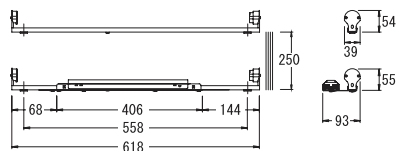

EK-202B		内
入力電圧 100/200/242V	入力電力33/32/32W	屋内
入力電流 0.34/0.17/0.14A	重量940g	
※対応ランプ: FL20S/FLR20S(ランプ: 別売)