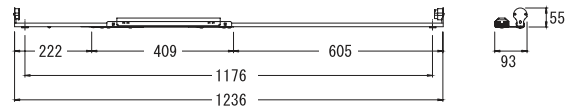

屋内フリーインバータホルダー (ラクタッチ)

ラクタッチホルダー

EK-401B		内
入力電圧 100/200/242V	入力電力29/29/29W	屋内
入力電流 0.30/0.15/0.13A	重量785g	
※対応ランプ: FL40S/FLR40S/FHF32(ランプ: 別売)		

EK-402B		内
入力電圧 100/200/242V	入力電力61/60/60W	屋内
入力電流 0.61/0.30/0.26A	重量1,220g	
※対応ランプ: FL40S/FLR40S/FHF32(ランプ: 別売)		

EK-321B		内
入力電圧 100/200/242V	入力電力30/30/30W	屋内
入力電流 0.30/0.15/0.13A	重量705g	
※対応ランプ: FL32S(ランプ: 別売)		

EK-322B		内
入力電圧 100/200/242V	入力電力56/55/55W	屋内
入力電流 0.57/0.28/0.23A	重量1,060g	
※対応ランプ: FL32S(ランプ: 別売)		