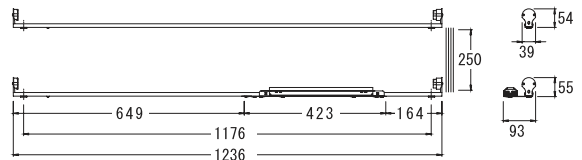

EK-321B		内
入力電圧 100/200/242V	入力電力30/30/30W	屋内
入力電流 0.30/0.15/0.13A	重量705g	
※対応ランプ: FL32S(ランプ: 別売)		

EK-322B		内
入力電圧 100/200/242V	入力電力56/55/55W	屋内
入力電流 0.57/0.28/0.23A	重量1,060g	
※対応ランプ: FL32S(ランプ: 別売)		