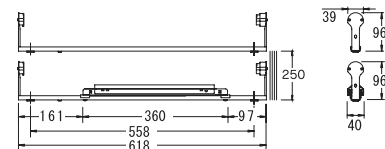

内

入力電圧 100/200/242V	入力電力56/55/55W	屋内
入力電流 0.57/0.28/0.23A	重量1,010g	

※対応ランプ: FL32S (ランプ: 別売)

EK-201L

内

入力電圧 100/200/242V	入力電力18/18/18W	屋内
入力電流 0.18/0.09/0.08A	重量555g	

※対応ランプ: FL20S/FLR20S (ランプ: 別売)

EK-202L

内

入力電圧 100/200/242V	入力電力33/32/32W	屋内
入力電流 0.34/0.17/0.14A	重量890g	

※対応ランプ: FL20S/FLR20S (ランプ: 別売)

内 屋内  
外 屋外  
広告塔内 広告塔外

※仕様・価格等は品質改善の為予告なく、変更する場合がございます。  
※この紙面に掲載の全商品の価格には、消費税は含まれておりません。

※印刷の関係上、実物と多少異なる場合がございます。  
※取り付け、メンテナンス等は資格のある方が行ってください。