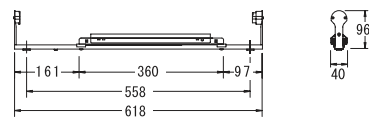

内

入力電圧 100/200/242V	入力電力56/55/55W	屋内
入力電流 0.57/0.28/0.23A	重量1,010g	

※対応ランプ: FL32S (ランプ: 別売)

EK-201L

内

入力電圧 100/200/242V	入力電力18/18/18W	屋内
入力電流 0.18/0.09/0.08A	重量555g	

※対応ランプ: FL20S/FLR20S (ランプ: 別売)

EK-202L

内

入力電圧 100/200/242V	入力電力33/32/32W	屋内
入力電流 0.34/0.17/0.14A	重量890g	

※対応ランプ: FL20S/FLR20S (ランプ: 別売)

内 屋内  
外 屋外  
広告塔内 広告塔外

※仕様・価格等は品質改善の為予告なく、変更する場合がございます。  
※この紙面に掲載の全商品の価格には、消費税は含まれておりません。

※印刷の関係上、実物と多少異なる場合がございます。  
※取り付け、メンテナンス等は資格のある方が行ってください。