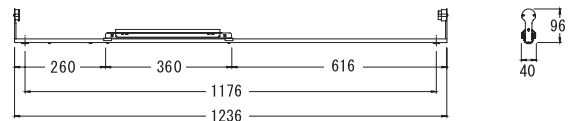

屋内フリーインバータホルダー (ラクタッチ)

ラクタッチホルダー

EK-401L

内

入力電圧 100/200/242V	入力電力29/29/29W	屋内
入力電流 0.30/0.15/0.13A	重量695g	

※対応ランプ: FL40S/FLR40S/FHF32 (ランプ: 別売)

EK-402L

内