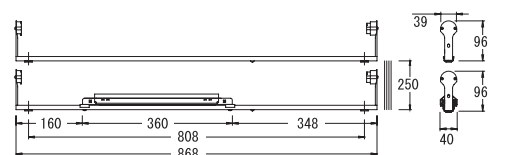

EK-322L

内

入力電圧 100/200/242V	入力電力56/55/55W	屋内
入力電流 0.57/0.28/0.23A	重量1,010g	

※対応ランプ: FL32S (ランプ: 別売)

EK-201L

内

入力電圧 100/200/242V	入力電力18/18/18W	屋内
入力電流 0.18/0.09/0.08A	重量555g	

※対応ランプ: FL20S/FLR20S (ランプ: 別売)