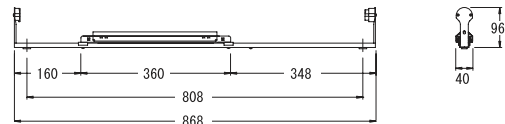

EK-321L

内

入力電圧 100/200/242V	入力電力30/30/30W	屋内
入力電流 0.30/0.15/0.13A	重量615g	

※対応ランプ: FL32S (ランプ: 別売)