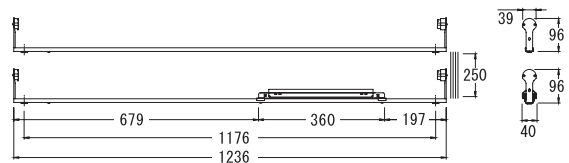

EK-402L

内

入力電圧 100/200/242V	入力電力61/60/60W	屋内
入力電流 0.61/0.30/0.26A	重量1,170g	

※対応ランプ: FL40S/FLR40S/FHF32 (ランプ: 別売)