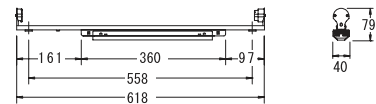

※対応ランプ: FL32S(ランプ: 別売)

内

EK-201T

入力電圧 100/200/242V	入力電力18/18/18W	屋内
入力電流 0.18/0.09/0.08A	重量 515g	

※対応ランプ: FL20S/FLR20S(ランプ: 別売)

内

EK-202T

入力電圧 100/200/242V	入力電力33/32/32W	屋内
入力電流 0.34/0.17/0.14A	重量 810g	