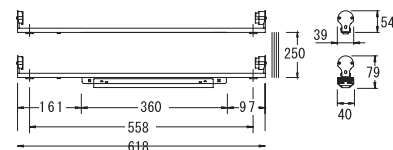

EK-202T

入力電圧 100/200/242V	入力電力33/32/32W	屋内
入力電流 0.34/0.17/0.14A	重量 810g	

※対応ランプ: FL20S/FLR20S(ランプ: 別売)

内