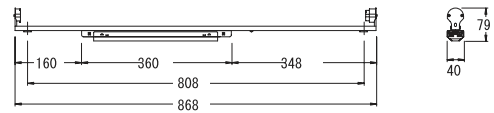

※対応ランプ: FL40S/FLR40S/FHF32(ランプ: 別売)

内

EK-321T

入力電圧 100/200/242V	入力電力30/30/30W	屋内
入力電流 0.30/0.15/0.13A	重量 575g	

※対応ランプ: FL32S(ランプ: 別売)

内

EK-322T

入力電圧 100/200/242V	入力電力56/55/55W	屋内
入力電流 0.57/0.28/0.23A	重量 930g	