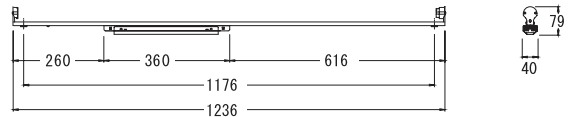

屋内フリーインバータホルダー (ラクタッチ)

ラクタッチホルダー

EK-401T

入力電圧 100/200/242V	入力電力29/29/29W	屋内
入力電流 0.30/0.15/0.13A	重量 655g	

※対応ランプ: FL40S/FLR40S/FHF32(ランプ: 別売)

内

EK-402T

入力電圧 100/200/242V	入力電力61/60/60W	屋内
入力電流 0.61/0.30/0.26A	重量 1,090g	