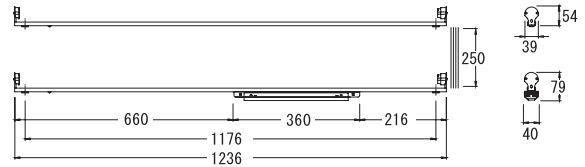

EK-402T

入力電圧 100/200/242V	入力電力61/60/60W	屋内
入力電流 0.61/0.30/0.26A	重量 1,090g	

※対応ランプ: FL40S/FLR40S/FHF32(ランプ: 別売)

内