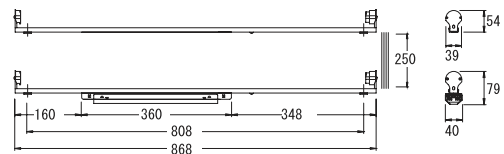

EK-322T

入力電圧 100/200/242V	入力電力56/55/55W	屋内
入力電流 0.57/0.28/0.23A	重量 930g	

※対応ランプ: FL32S(ランプ: 別売)

内