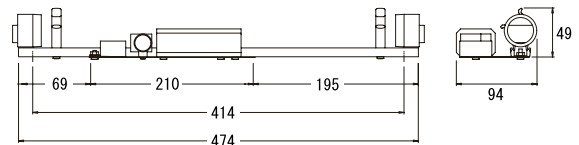

FH-155 (6) BW	100
FH-155 (6) BW・H	100
入力電力 19/19W	入力電流 0.30/0.21A
重量 755/785g	
※対応ランプ:FL15 (ランプ:別売) ※FG-1E付	

FH-155 (6) BW・2	200
FH-155 (6) BW・2H	200
入力電力 24/24W	入力電流 0.30/0.13A
重量 1060/1090g	
※対応ランプ:FL15 (ランプ:別売) ※FG-4P付