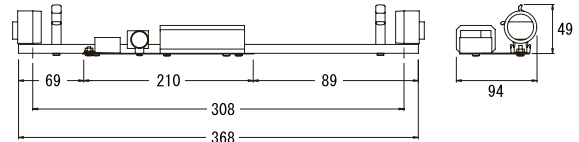

FH-105 (6) BW	100
FH-105 (6) BW・H	100
入力電力 13/13W	入力電流 0.23/0.14A
重量 725/755g	
※対応ランプ:FL10 (ランプ:別売) ※FG-7E付	

FH-105 (6) BW・2	200
FH-105 (6) BW・2H	200
入力電力 18/18W	入力電流 0.23/0.10A
重量 820/850g	
※対応ランプ:FL10 (ランプ:別売) ※FG-4P付