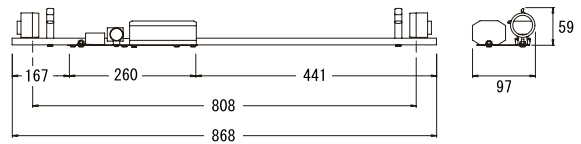

簡易防水型ホルダー

※FLランプは32.5mm管専用

簡易防水ソケット

FH-405 (6) BW	100
FH-405 (6) BW ・H	100
入力電力 49/48 W	入力電流 0.90/0.53 A
重量 1490/1545 g	
※対応ランプ: FL40S (ランプ: 別売) ※FG-4P付	

FH-405 (6) BW ・2	200
FH-405 (6) BW ・2H	200
入力電力 48/46 W	入力電流 0.42/0.24 A
重量 1270/1300 g	
※対応ランプ: FL40S (ランプ: 別売) ※FG-4P付	

FH-325 (6) BW	100
FH-325 (6) BW ・H	100
入力電力 40/41 W	入力電流 0.65/0.44 A
重量 1390/1445 g	
※対応ランプ: FL32S (ランプ: 別売) ※FG-5P付	

FH-325 (6) BW ・2	200
FH-325 (6) BW ・2H	200
入力電力 40/40 W	入力電流 0.435/0.22 A
重量 1190/1220 g	
※対応ランプ: FL32S (ランプ: 別売) ※FG-4P付	