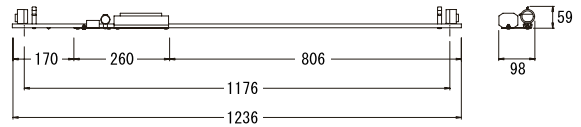

簡易防水型ホルダー

※FLランプは32.5mm管専用

簡易防水ソケット

FH-405 (6) BW	100
FH-405 (6) BW ・H	100
入力電力 49/48 W	入力電流 0.90/0.53 A
重量 1490/1545 g	
※対応ランプ: FL40S (ランプ: 別売) ※FG-4P付	

FH-405 (6) BW ・2	200
FH-405 (6) BW ・2H	200
入力電力 48/46 W	入力電流 0.42/0.24 A
重量 1270/1300 g	
※対応ランプ: FL40S (ランプ: 別売) ※FG-4P付	

FH-325 (6) BW	100
FH-325 (6) BW ・H	100
入力電力 40/41 W	入力電流 0.65/0.44 A
重量 1390/1445 g	
※対応ランプ: FL32S (ランプ: 別売) ※FG-5P付	

FH-325 (6) BW ・2	200
FH-325 (6) BW ・2H	200
入力電力 40/40 W	入力電流 0.435/0.22 A
重量 1190/1220 g	
※対応ランプ: FL32S (ランプ: 別売) ※FG-4P付	