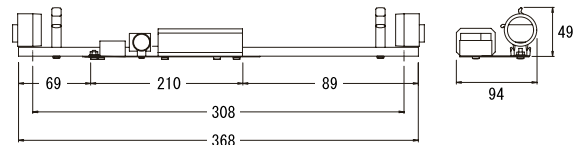

簡易防水型ホルダー

※FLランプは32.5mm管専用（15W以下は25.5mm管専用）

FH-205 (6) BW	100
FH-205 (6) BW・H	100
入力電力 24/24W	入力電流 0.36/0.27A
重量 805/835g	
※対応ランプ:FL20S (ランプ:別売) ※FG-1E付	

FH-205 (6) BW・2	200
FH-205 (6) BW・2H	200
入力電力 29/29W	入力電流 0.36/0.15A
重量 1080/1110g	
※対応ランプ:FL20S (ランプ:別売) ※FG-4P付	

FH-155 (6) BW	100
FH-155 (6) BW・H	100
入力電力 19/19W	入力電流 0.30/0.21A
重量 755/785g	
※対応ランプ:FL15 (ランプ:別売) ※FG-1E付	

FH-155 (6) BW・2	200
FH-155 (6) BW・2H	200
入力電力 24/24W	入力電流 0.30/0.13A
重量 1060/1090g	
※対応ランプ:FL15 (ランプ:別売) ※FG-4P付	

FH-105 (6) BW	100
FH-105 (6) BW・H	100
入力電力 13/13W	入力電流 0.23/0.14A
重量 725/755g	
※対応ランプ:FL10 (ランプ:別売) ※FG-7E付	

FH-105 (6) BW・2	200
FH-105 (6) BW・2H	200
入力電力 18/18W	入力電流 0.23/0.10A
重量 820/850g	
※対応ランプ:FL10 (ランプ:別売) ※FG-4P付	

※赤文字は高力率型の数値となります。

※40W~20W 32.5mm管専用
15W以下 25.5mm管専用

100100V **200**200V

※仕様・価格等は品質改善の為予告なく、変更する場合がございます。
※この紙面に掲載の全商品の価格には、消費税は含まれておりません。

※印刷の関係上、実物と多少異なる場合がございます。
※取り付け、メンテナンス等は資格のある方が行ってください。