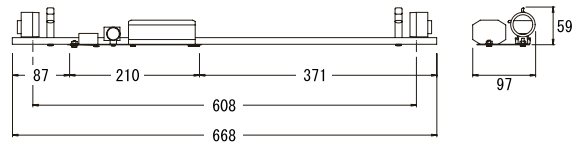

FH-305 (6) BW	100
FH-305 (6) BW ・H	100
入力電力 36/37 W	入力電流 0.61/0.40 A
重量 1000/1050 g	
※対応ランプ: FL30S (ランプ: 別売) ※FG-1E付