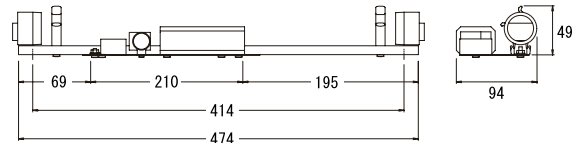

簡易防水型ホルダー

※FLランプは32.5mm管専用（15W以下は25.5mm管専用）

FH-205 (6) BW	100
FH-205 (6) BW・H	100
入力電力 24/24W	入力電流 0.36/0.27A
重量 805/835g	
※対応ランプ:FL20S (ランプ:別売) ※FG-1E付	

FH-205 (6) BW・2	200
FH-205 (6) BW・2H	200
入力電力 29/29W	入力電流 0.36/0.15A
重量 1080/1110g	
※対応ランプ:FL20S (ランプ:別売) ※FG-4P付	

FH-155 (6) BW	100
FH-155 (6) BW・H	100
入力電力 19/19W	入力電流 0.30/0.21A
重量 755/785g	
※対応ランプ:FL15 (ランプ:別売) ※FG-1E付	

FH-155 (6) BW・2	200
FH-155 (6) BW・2H	200
入力電力 24/24W	入力電流 0.30/0.13A
重量 1060/1090g	
※対応ランプ:FL15 (ランプ:別売) ※FG-4P付	

FH-105 (6) BW	100
FH-105 (6) BW・H	100
入力電力 13/13W	入力電流 0.23/0.14A
重量 725/755g	
※対応ランプ:FL10 (ランプ:別売) ※FG-7E付	

FH-105 (6) BW・2	200
FH-105 (6) BW・2H	200
入力電力 18/18W	入力電流 0.23/0.10A
重量 820/850g	
※対応ランプ:FL10 (ランプ:別売) ※FG-4P付	

※赤文字は高力率型の数値となります。

※40W~20W 32.5mm管専用
15W以下 25.5mm管専用

100100V **200**200V

※仕様・価格等は品質改善の為予告なく、変更する場合がございます。
※この紙面に掲載の全商品の価格には、消費税は含まれておりません。

※印刷の関係上、実物と多少異なる場合がございます。
※取り付け、メンテナンス等は資格のある方が行ってください。