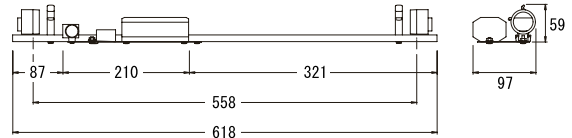

FH-205 (6) BW・2	200
FH-205 (6) BW・2H	200
入力電力 29/29W	入力電流 0.36/0.15A
重量 1080/1110g	
※対応ランプ:FL20S (ランプ:別売) ※FG-4P付