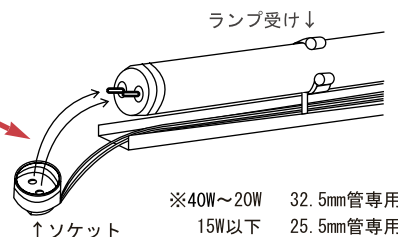

FH-105 (6) BW・2	200
FH-105 (6) BW・2H	200
入力電力 18/18W	入力電流 0.23/0.10A
重量 820/850g	
※対応ランプ:FL10 (ランプ:別売) ※FG-4P付	

※赤文字は高力率型の数値となります。

通常のグローソケット仕様になります。

※40W~20W 32.5mm管専用
15W以下 25.5mm管専用

100100V **200**200V