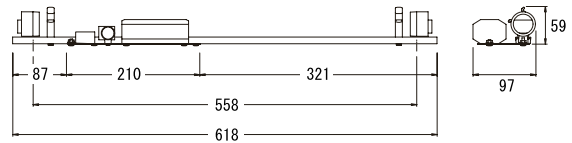

※赤文字は高効率型の数値となります。

100100V **200**200V

※仕様・価格等は品質改善の為予告なく、変更する場合がございます。
※この紙面に掲載の全商品の価格には、消費税は含まれておりません。

※印刷の関係上、実物と多少異なる場合がございます。
※取り付け、メンテナンス等は資格のある方が行ってください。

簡易防水型ホルダー

※FLランプは32.5mm管専用（15W以下は25.5mm管専用）

FH-205 (6) BW	100
FH-205 (6) BW・H	100
入力電力 24/24W	入力電流 0.36/0.27A
重量 805/835g	
※対応ランプ:FL20S (ランプ:別売) ※FG-1E付	