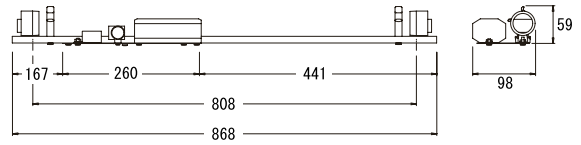

簡易防水型ホルダー

※FLランプは32.5mm管専用

簡易防水ソケット

FH-405 (6) BW	100
FH-405 (6) BW ・H	100
入力電力 49/48 W	入力電流 0.90/0.53 A
重量 1490/1545 g	
※対応ランプ: FL40S (ランプ: 別売) ※FG-4P付	

FH-405 (6) BW ・2	200
FH-405 (6) BW ・2H	200
入力電力 48/46 W	入力電流 0.42/0.24 A
重量 1270/1300 g	
※対応ランプ: FL40S (ランプ: 別売) ※FG-4P付	

FH-325 (6) BW	100
FH-325 (6) BW ・H	100
入力電力 40/41 W	入力電流 0.65/0.44 A
重量 1390/1445 g	
※対応ランプ: FL32S (ランプ: 別売) ※FG-5P付	

FH-325 (6) BW ・2	200
FH-325 (6) BW ・2H	200
入力電力 40/40 W	入力電流 0.435/0.22 A
重量 1190/1220 g	
※対応ランプ: FL32S (ランプ: 別売) ※FG-4P付	

FH-305 (6) BW	100
FH-305 (6) BW ・H	100
入力電力 36/37 W	入力電流 0.61/0.40 A
重量 1000/1050 g	
※対応ランプ: FL30S (ランプ: 別売) ※FG-1E付	

FH-305 (6) BW ・2	200
FH-305 (6) BW ・2H	200
入力電力 44/44 W	入力電流 0.61/0.24 A
重量 1410/1460 g	
※対応ランプ: FL30S (ランプ: 別売) ※FG-4P付	