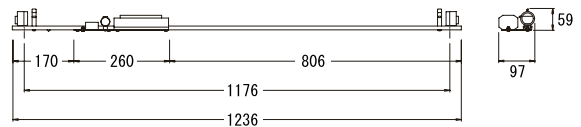

簡易防水型ホルダー

※FLランプは32.5mm管専用

簡易防水ソケット

FH-405 (6) BW	100
FH-405 (6) BW ・H	100
入力電力 49/48 W	入力電流 0.90/0.53 A
重量 1490/1545 g	
※対応ランプ: FL40S (ランプ: 別売) ※FG-4P付	

FH-405 (6) BW ・2	200
FH-405 (6) BW ・2H	200
入力電力 48/46 W	入力電流 0.42/0.24 A
重量 1270/1300 g	
※対応ランプ: FL40S (ランプ: 別売) ※FG-4P付	

FH-325 (6) BW	100
FH-325 (6) BW ・H	100
入力電力 40/41 W	入力電流 0.65/0.44 A
重量 1390/1445 g	
※対応ランプ: FL32S (ランプ: 別売) ※FG-5P付	

FH-325 (6) BW ・2	200
FH-325 (6) BW ・2H	200
入力電力 40/40 W	入力電流 0.435/0.22 A
重量 1190/1220 g	
※対応ランプ: FL32S (ランプ: 別売) ※FG-4P付	