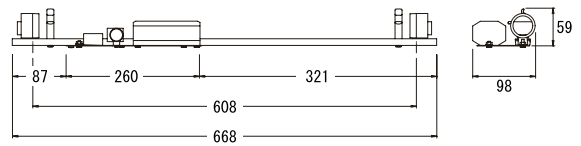

FH-325 (6) BW	100
FH-325 (6) BW ・H	100
入力電力 40/41 W	入力電流 0.65/0.44 A
重量 1390/1445 g	
※対応ランプ: FL32S (ランプ: 別売) ※FG-5P付	

FH-325 (6) BW ・2	200
FH-325 (6) BW ・2H	200
入力電力 40/40 W	入力電流 0.435/0.22 A
重量 1190/1220 g	
※対応ランプ: FL32S (ランプ: 別売) ※FG-4P付	

FH-305 (6) BW	100
FH-305 (6) BW ・H	100
入力電力 36/37 W	入力電流 0.61/0.40 A
重量 1000/1050 g	
※対応ランプ: FL30S (ランプ: 別売) ※FG-1E付	

FH-305 (6) BW ・2	200
FH-305 (6) BW ・2H	200
入力電力 44/44 W	入力電流 0.61/0.24 A
重量 1410/1460 g	
※対応ランプ: FL30S (ランプ: 別売) ※FG-4P付	