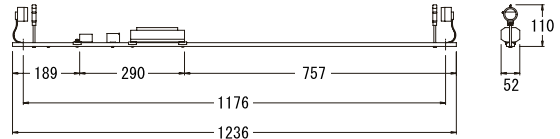

簡易防水型ホルダー

※FLランプは32.5mm管専用

簡易防水ソケット

FH-405 (6) LW	100
FH-405 (6) LW・H	100
入力電力 49/48 W	入力電流 0.90/0.53 A
重量 1400/1455 g	
※対応ランプ:FL40S (ランプ:別売) ※FG-4P付	

FH-405 (6) LW・2	200
FH-405 (6) LW・2H	200
入力電力 48/46 W	入力電流 0.42/0.24 A
重量 1180/1210 g	
※対応ランプ:FL40S (ランプ:別売) ※FG-4P付	

FH-325 (6) LW	100
FH-325 (6) LW・H	100
入力電力 40/41 W	入力電流 0.65/0.44 A
重量 1300/1355 g	
※対応ランプ:FL32S (ランプ:別売) ※FG-5P付	

FH-325 (6) LW・2	200
FH-325 (6) LW・2H	200
入力電力 40/40 W	入力電流 0.435/0.22 A
重量 1100/1130 g	
※対応ランプ:FL32S (ランプ:別売) ※FG-4P付	