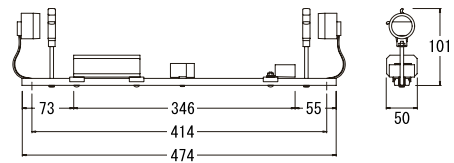

※赤文字は高力率型の数値となります。

100 100V 200 200V

※仕様・価格等は品質改善の為予告なく、変更する場合がございます。
※この紙面に掲載の全商品の価格には、消費税は含まれておりません。

※印刷の関係上、実物と多少異なる場合がございます。
※取り付け、メンテナンス等は資格のある方が行ってください。

簡易防水型ホルダー

※FLランプは32.5mm管専用（15W以下は25.5mm管専用）

FH-205 (6) LW		100
FH-205 (6) LW・H		100
入力電力 24/24W	入力電流 0.36/0.27A	
重量 745/775g		
※対応ランプ:FL20S (ランプ:別売) ※FG-1E付		

FH-205 (6) LW・2		200
FH-205 (6) LW・2H		200
入力電力 29/29W	入力電流 0.36/0.15A	
重量 1020/1050g		
※対応ランプ:FL20S (ランプ:別売) ※FG-4P付		

FH-155 (6) LW		100
FH-155 (6) LW・H		100
入力電力 19/19W	入力電流 0.30/0.21A	
重量 695/725g		
※対応ランプ:FL15 (ランプ:別売) ※FG-1E付		

FH-105 (6) LW・2		200
FH-105 (6) LW・2H		200
入力電力 18/18W	入力電流 0.23/0.10A	
重量 760/790g		
※対応ランプ:FL10 (ランプ:別売) ※FG-4P付		

※赤文字は高効率型の数値となります。

通常のグローソケット仕様になります。

100100V **200**200V

※仕様・価格等は品質改善の為予告なく、変更する場合がございます。
※この紙面に掲載の全商品の価格には、消費税は含まれておりません。