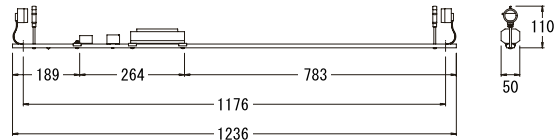

簡易防水型ホルダー

※FLランプは32.5mm管専用

簡易防水ソケット

FH-405 (6) LW	100
FH-405 (6) LW・H	100
入力電力 49/48 W	入力電流 0.90/0.53 A
重量 1400/1455 g	
※対応ランプ:FL40S (ランプ:別売) ※FG-4P付	

FH-405 (6) LW・2	200
FH-405 (6) LW・2H	200
入力電力 48/46 W	入力電流 0.42/0.24 A
重量 1180/1210 g	
※対応ランプ:FL40S (ランプ:別売) ※FG-4P付	

FH-325 (6) LW	100
FH-325 (6) LW・H	100
入力電力 40/41 W	入力電流 0.65/0.44 A
重量 1300/1355 g	
※対応ランプ:FL32S (ランプ:別売) ※FG-5P付	

FH-325 (6) LW・2	200
FH-325 (6) LW・2H	200
入力電力 40/40 W	入力電流 0.435/0.22 A
重量 1100/1130 g	
※対応ランプ:FL32S (ランプ:別売) ※FG-4P付	

FH-305 (6) LW	100
FH-305 (6) LW・H	100
入力電力 36/37 W	入力電流 0.61/0.40 A
重量 940/990 g	
※対応ランプ:FL30S (ランプ:別売) ※FG-1E付	

FH-305 (6) LW・2	200
FH-305 (6) LW・2H	200
入力電力 44/44 W	入力電流 0.61/0.24 A
重量 1350/1400 g	
※対応ランプ:FL30S (ランプ:別売) ※FG-4P付	