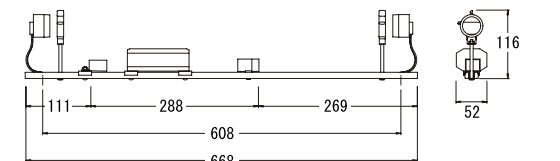

FH-325 (6) LW	100
FH-325 (6) LW・H	100
入力電力 40/41 W	入力電流 0.65/0.44 A
重量 1300/1355 g	
※対応ランプ:FL32S (ランプ:別売) ※FG-5P付	

FH-325 (6) LW・2	200
FH-325 (6) LW・2H	200
入力電力 40/40 W	入力電流 0.435/0.22 A
重量 1100/1130 g	
※対応ランプ:FL32S (ランプ:別売) ※FG-4P付	

FH-305 (6) LW	100
FH-305 (6) LW・H	100
入力電力 36/37 W	入力電流 0.61/0.40 A
重量 940/990 g	
※対応ランプ:FL30S (ランプ:別売) ※FG-1E付	

FH-305 (6) LW・2	200
FH-305 (6) LW・2H	200
入力電力 44/44 W	入力電流 0.61/0.24 A
重量 1350/1400 g	
※対応ランプ:FL30S (ランプ:別売) ※FG-4P付	