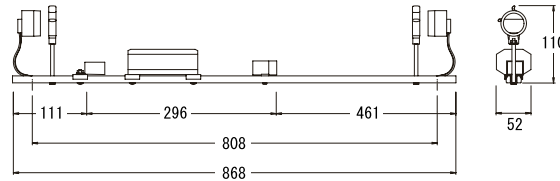

簡易防水型ホルダー

※FLランプは32.5mm管専用

簡易防水ソケット

FH-405 (6) LW	100
FH-405 (6) LW・H	100
入力電力 49/48 W	入力電流 0.90/0.53 A
重量 1400/1455 g	
※対応ランプ:FL40S (ランプ:別売) ※FG-4P付	

FH-405 (6) LW・2	200
FH-405 (6) LW・2H	200
入力電力 48/46 W	入力電流 0.42/0.24 A
重量 1180/1210 g	
※対応ランプ:FL40S (ランプ:別売) ※FG-4P付	

FH-325 (6) LW	100
FH-325 (6) LW・H	100
入力電力 40/41 W	入力電流 0.65/0.44 A
重量 1300/1355 g	
※対応ランプ:FL32S (ランプ:別売) ※FG-5P付	

FH-325 (6) LW・2	200
FH-325 (6) LW・2H	200
入力電力 40/40 W	入力電流 0.435/0.22 A
重量 1100/1130 g	
※対応ランプ:FL32S (ランプ:別売) ※FG-4P付	

FH-305 (6) LW	100
FH-305 (6) LW・H	100
入力電力 36/37 W	入力電流 0.61/0.40 A
重量 940/990 g	
※対応ランプ:FL30S (ランプ:別売) ※FG-1E付	

FH-305 (6) LW・2	200
FH-305 (6) LW・2H	200
入力電力 44/44 W	入力電流 0.61/0.24 A
重量 1350/1400 g	
※対応ランプ:FL30S (ランプ:別売) ※FG-4P付	

※赤文字は高力率型の数値となります。

100 100V 200 200V

※仕様・価格等は品質改善の為予告なく、変更する場合がございます。
※この紙面に掲載の全商品の価格には、消費税は含まれておりません。

※印刷の関係上、実物と多少異なる場合がございます。
※取り付け、メンテナンス等は資格のある方が行ってください。

簡易防水型ホルダー

※FLランプは32.5mm管専用（15W以下は25.5mm管専用）

FH-205 (6) LW		100
FH-205 (6) LW・H		100
入力電力 24/24W	入力電流 0.36/0.27A	
重量 745/775g		
※対応ランプ:FL20S (ランプ:別売) ※FG-1E付		