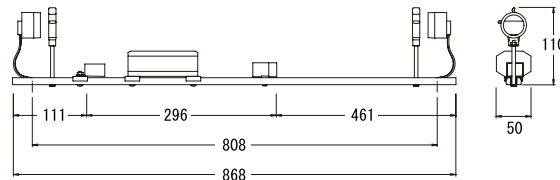

簡易防水型ホルダー

※FLランプは32.5mm管専用

簡易防水ソケット

FH-405 (6) LW	100
FH-405 (6) LW・H	100
入力電力 49/48 W	入力電流 0.90/0.53 A
重量 1400/1455 g	
※対応ランプ:FL40S (ランプ:別売) ※FG-4P付	

FH-405 (6) LW・2	200
FH-405 (6) LW・2H	200
入力電力 48/46 W	入力電流 0.42/0.24 A
重量 1180/1210 g	
※対応ランプ:FL40S (ランプ:別売) ※FG-4P付	

FH-325 (6) LW	100
FH-325 (6) LW・H	100
入力電力 40/41 W	入力電流 0.65/0.44 A
重量 1300/1355 g	
※対応ランプ:FL32S (ランプ:別売) ※FG-5P付	

FH-325 (6) LW・2	200
FH-325 (6) LW・2H	200
入力電力 40/40 W	入力電流 0.435/0.22 A
重量 1100/1130 g	
※対応ランプ:FL32S (ランプ:別売) ※FG-4P付	

FH-305 (6) LW	100
FH-305 (6) LW・H	100
入力電力 36/37 W	入力電流 0.61/0.40 A
重量 940/990 g	
※対応ランプ:FL30S (ランプ:別売) ※FG-1E付	

FH-305 (6) LW・2	200
FH-305 (6) LW・2H	200
入力電力 44/44 W	入力電流 0.61/0.24 A
重量 1350/1400 g	
※対応ランプ:FL30S (ランプ:別売) ※FG-4P付	

※赤文字は高力率型の数値となります。

100 100V 200 200V

※仕様・価格等は品質改善の為予告なく、変更する場合がございます。
※この紙面に掲載の全商品の価格には、消費税は含まれておりません。

※印刷の関係上、実物と多少異なる場合がございます。
※取り付け、メンテナンス等は資格のある方が行ってください。

簡易防水型ホルダー

※FLランプは32.5mm管専用（15W以下は25.5mm管専用）

FH-205 (6) LW		100
FH-205 (6) LW・H		100
入力電力 24/24W	入力電流 0.36/0.27A	
重量 745/775g		
※対応ランプ:FL20S (ランプ:別売) ※FG-1E付		