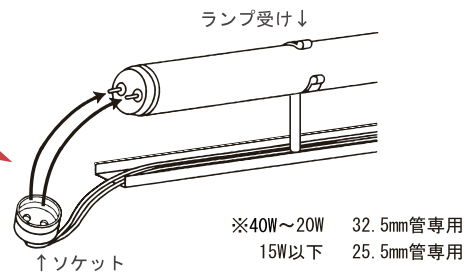

FH-105 (6) LW・2		200
FH-105 (6) LW・2H		200
入力電力 18/18W	入力電流 0.23/0.10A	
重量 760/790g		
※対応ランプ:FL10 (ランプ:別売) ※FG-4P付		

※赤文字は高効率型の数値となります。

通常のグローソケット仕様になります。

100100V **200**200V

※仕様・価格等は品質改善の為予告なく、変更する場合がございます。
※この紙面に掲載の全商品の価格には、消費税は含まれておりません。