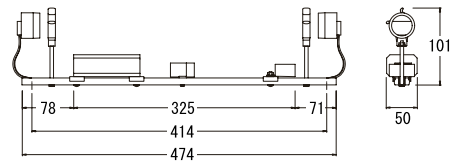

FH-105 (6) LW		100
FH-105 (6) LW・H		100
入力電力 13/13W	入力電流 0.23/0.14A	
重量 665/695g		
※対応ランプ:FL10 (ランプ:別売) ※FG-1E付