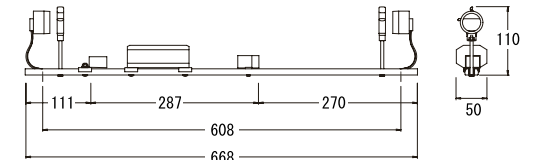

簡易防水型ホルダー

※FLランプは32.5mm管専用

簡易防水ソケット

FH-405 (6) LW	100
FH-405 (6) LW・H	100
入力電力 49/48 W	入力電流 0.90/0.53 A
重量 1400/1455 g	
※対応ランプ:FL40S (ランプ:別売) ※FG-4P付	

FH-405 (6) LW・2	200
FH-405 (6) LW・2H	200
入力電力 48/46 W	入力電流 0.42/0.24 A
重量 1180/1210 g	
※対応ランプ:FL40S (ランプ:別売) ※FG-4P付	

FH-325 (6) LW	100
FH-325 (6) LW・H	100
入力電力 40/41 W	入力電流 0.65/0.44 A
重量 1300/1355 g	
※対応ランプ:FL32S (ランプ:別売) ※FG-5P付	

FH-325 (6) LW・2	200
FH-325 (6) LW・2H	200
入力電力 40/40 W	入力電流 0.435/0.22 A
重量 1100/1130 g	
※対応ランプ:FL32S (ランプ:別売) ※FG-4P付	

FH-305 (6) LW	100
FH-305 (6) LW・H	100
入力電力 36/37 W	入力電流 0.61/0.40 A
重量 940/990 g	
※対応ランプ:FL30S (ランプ:別売) ※FG-1E付	

FH-305 (6) LW・2	200
FH-305 (6) LW・2H	200
入力電力 44/44 W	入力電流 0.61/0.24 A
重量 1350/1400 g	
※対応ランプ:FL30S (ランプ:別売) ※FG-4P付	