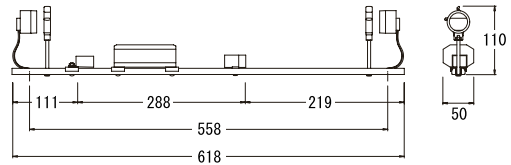

FH-305 (6) LW	100
FH-305 (6) LW・H	100
入力電力 36/37 W	入力電流 0.61/0.40 A
重量 940/990 g	
※対応ランプ:FL30S (ランプ:別売) ※FG-1E付	

FH-305 (6) LW・2	200
FH-305 (6) LW・2H	200
入力電力 44/44 W	入力電流 0.61/0.24 A
重量 1350/1400 g	
※対応ランプ:FL30S (ランプ:別売) ※FG-4P付	

※赤文字は高力率型の数値となります。

100 100V 200 200V

※仕様・価格等は品質改善の為予告なく、変更する場合がございます。
※この紙面に掲載の全商品の価格には、消費税は含まれておりません。

※印刷の関係上、実物と多少異なる場合がございます。
※取り付け、メンテナンス等は資格のある方が行ってください。

簡易防水型ホルダー

※FLランプは32.5mm管専用（15W以下は25.5mm管専用）

FH-205 (6) LW		100
FH-205 (6) LW・H		100
入力電力 24/24W	入力電流 0.36/0.27A	
重量 745/775g		
※対応ランプ:FL20S (ランプ:別売) ※FG-1E付		

FH-205 (6) LW・2		200
FH-205 (6) LW・2H		200
入力電力 29/29W	入力電流 0.36/0.15A	
重量 1020/1050g		
※対応ランプ:FL20S (ランプ:別売) ※FG-4P付		

FH-155 (6) LW		100
FH-155 (6) LW・H		100
入力電力 19/19W	入力電流 0.30/0.21A	
重量 695/725g		
※対応ランプ:FL15 (ランプ:別売) ※FG-1E付		