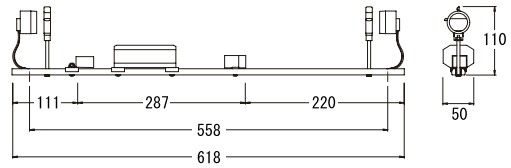

※赤文字は高力率型の数値となります。

100 100V 200 200V

※仕様・価格等は品質改善の為予告なく、変更する場合がございます。
※この紙面に掲載の全商品の価格には、消費税は含まれておりません。

※印刷の関係上、実物と多少異なる場合がございます。
※取り付け、メンテナンス等は資格のある方が行ってください。

簡易防水型ホルダー

※FLランプは32.5mm管専用（15W以下は25.5mm管専用）

FH-205 (6) LW		100
FH-205 (6) LW・H		100
入力電力 24/24W	入力電流 0.36/0.27A	
重量 745/775g		
※対応ランプ:FL20S (ランプ:別売) ※FG-1E付		

FH-205 (6) LW・2		200
FH-205 (6) LW・2H		200
入力電力 29/29W	入力電流 0.36/0.15A	
重量 1020/1050g		
※対応ランプ:FL20S (ランプ:別売) ※FG-4P付		

FH-155 (6) LW		100
FH-155 (6) LW・H		100
入力電力 19/19W	入力電流 0.30/0.21A	
重量 695/725g		
※対応ランプ:FL15 (ランプ:別売) ※FG-1E付		