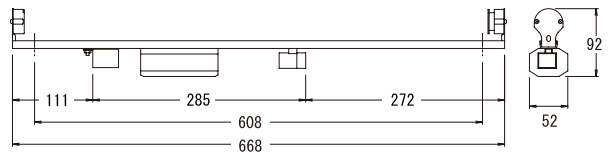

※ 対応ランプ: FL32S (ランプ: 別売) ※ FG-4P付

FH-305 (6) T 100

FH-305 (6) T・H 100

入力電力 36/37 W	入力電流 0.61/0.40 A
重量 880/930 g	梱包 20

※ 対応ランプ: FL30S (ランプ: 別売) ※ FG-1E付

FH-305 (6) T・2 200

FH-305 (6) T・2H 200

入力電力 44/44 W	入力電流 0.61/0.24 A
重量 1290/1340 g	梱包 20