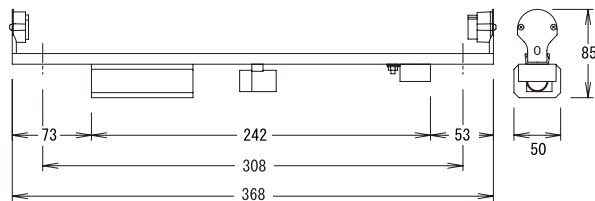

※ 対応ランプ: FL10 (ランプ: 別売) ※ FG-7E付

FH-105 (6) T・2		200
FH-105 (6) T・2H		200
入力電力 18/18W	入力電流 0.23/0.10A	
重量 700/730g	梱包 20	

※ 対応ランプ: FL10 (ランプ: 別売) ※ FG-4P付

※ 赤文字は高効率型の数値となります。

● 配置参考図

100100V **200**200V

※ 仕様・価格等は品質改善の為予告なく、変更する場合がございます。
 ※ この紙面に掲載の全商品の価格には、消費税は含まれておりません。