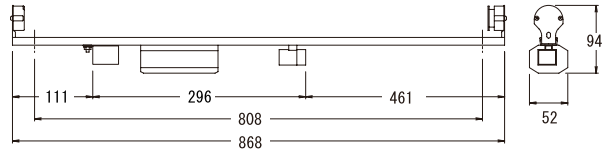

※ 対応ランプ: FL40S (ランプ: 別売) ※ FG-4P付

FH-325 (6) T 100

FH-325 (6) T・H 100

入力電力 40/41 W	入力電流 0.65/0.44 A
重量 1240/1295 g	梱包 10

※ 対応ランプ: FL32S (ランプ: 別売) ※ FG-5P付

FH-325 (6) T・2 200

FH-325 (6) T・2H 200

入力電力 40/40 W	入力電流 0.435/0.22 A
重量 1040/1070 g	梱包 10