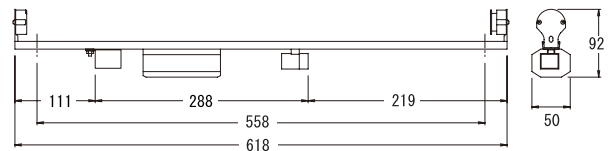

※ 赤文字は高力率型の数値となります。

100 100V 200 200V

※ 仕様・価格等は品質改善の為予告なく、変更する場合がございます。
※ この紙面に掲載の全商品の価格には、消費税は含まれておりません。

※ 印刷の関係上、実物と多少異なる場合がございます。
※ 取り付け、メンテナンス等は資格のある方が行ってください。