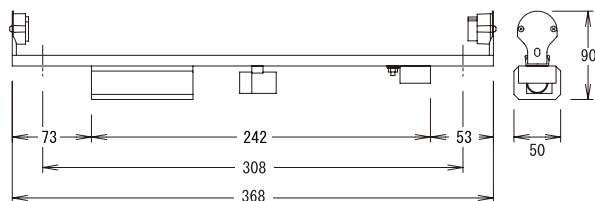

※ 対応ランプ: FL10 (ランプ: 別売) ※ FG-7E付

FH-105 (6) T・2		200
FH-105 (6) T・2H		200
入力電力 18/18W	入力電流 0.23/0.10A	
重量 700/730g	梱包 20	

※ 対応ランプ: FL10 (ランプ: 別売) ※ FG-4P付

※ 赤文字は高効率型の数値となります。

● 配置参考図

100100V **200**200V

※ 仕様・価格等は品質改善の為予告なく、変更する場合がございます。
 ※ この紙面に掲載の全商品の価格には、消費税は含まれておりません。