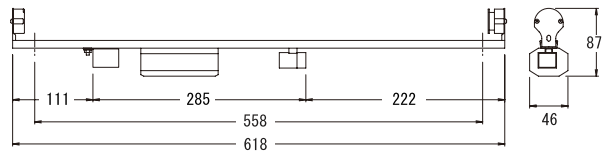

※ 対応ランプ: FL30S (ランプ: 別売) ※ FG-4P付

FH-205 (6) T 100

FH-205 (6) T・H 100

入力電力 24/24 W	入力電流 0.36/0.27 A
重量 685/715 g	梱包 20

※ 対応ランプ: FL20S (ランプ: 別売) ※ FG-1E付

FH-205 (6) T・2 200

FH-205 (6) T・2H 200

入力電力 29/29 W	入力電流 0.36/0.15 A
重量 960/990 g	梱包 20