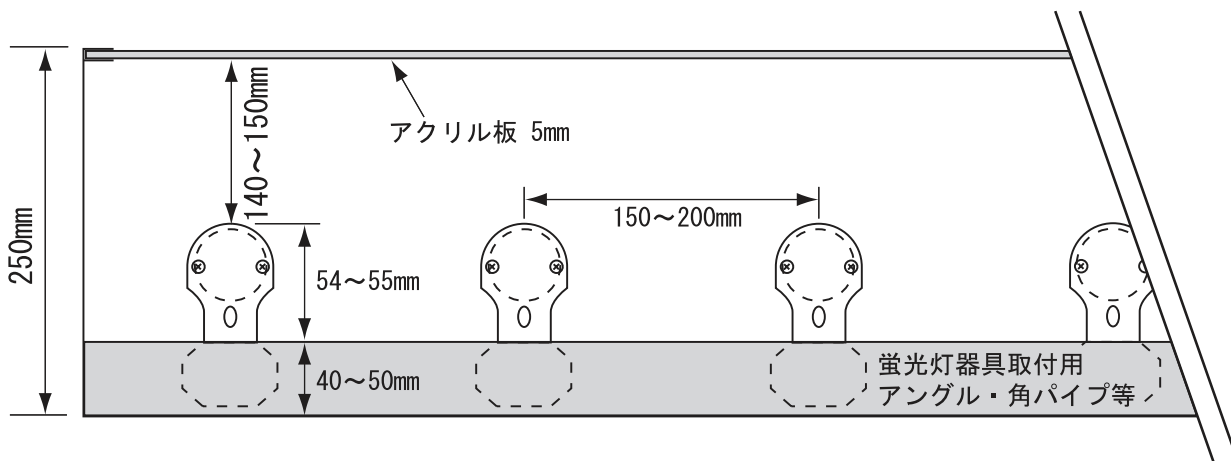

※ 対応ランプ: FL10 (ランプ: 別売) ※ FG-7E付

FH-105 (6) T・2		200
FH-105 (6) T・2H		200
入力電力 18/18W	入力電流 0.23/0.10A	
重量 700/730g	梱包 20	

※ 対応ランプ: FL10 (ランプ: 別売) ※ FG-4P付

※ 赤文字は高効率型の数値となります。

● 配置参考図

100100V **200**200V

※ 仕様・価格等は品質改善の為予告なく、変更する場合がございます。
 ※ この紙面に掲載の全商品の価格には、消費税は含まれておりません。