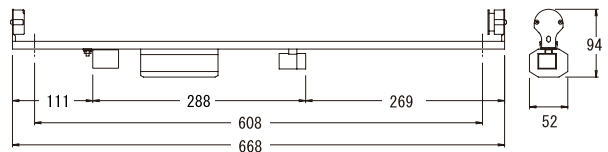

FH-205 (6) T 100

FH-205 (6) T・H 100

入力電力 24/24 W	入力電流 0.36/0.27 A
重量 685/715 g	梱包 20

※ 対応ランプ: FL20S (ランプ: 別売) ※ FG-1E付