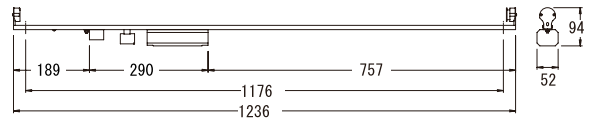

ラクタッチホルダー

FH-405 (6) T 100

FH-405 (6) T・H 100

入力電力 49/48 W	入力電流 0.90/0.53 A
重量 1340/1395 g	梱包 10

※ 対応ランプ: FL40S (ランプ: 別売) ※ FG-4P付

FH-405 (6) T・2 200

FH-405 (6) T・2H 200

入力電力 48/46 W	入力電流 0.42/0.24 A
重量 1120/1150 g	梱包 10