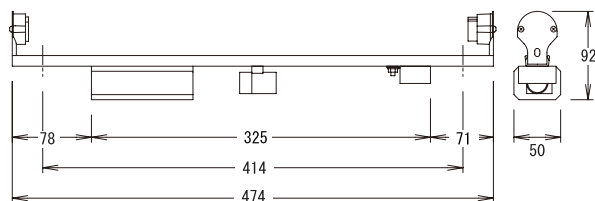

FH-105 (6) T		100
FH-105 (6) T・H		100
入力電力 13/13W	入力電流 0.23/0.14A	
重量 605/635g	梱包 20	

※ 対応ランプ: FL10 (ランプ: 別売) ※ FG-7E付