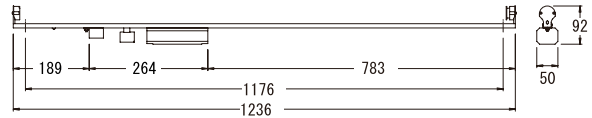

FH-325 (6) T 100

FH-325 (6) T・H 100

入力電力 40/41 W	入力電流 0.65/0.44 A
重量 1240/1295 g	梱包 10

※ 対応ランプ: FL32S (ランプ: 別売) ※ FG-5P付