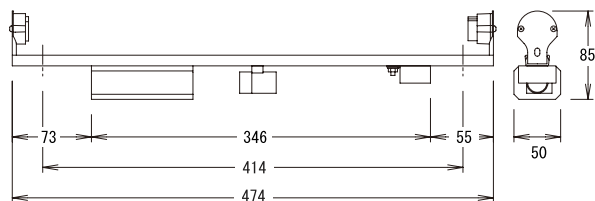

FH-155 (6) T		100
FH-155 (6) T・H		100
入力電力 19/19W	入力電流 0.30/0.21A	
重量 635/665g	梱包 20	

※ 対応ランプ: FL15 (ランプ: 別売) ※ FG-1E付

FH-155 (6) T・2		200
FH-155 (6) T・2H		200
入力電力 24/24W	入力電流 0.30/0.13A	
重量 940/970g	梱包 20	

※ 対応ランプ: FL15 (ランプ: 別売) ※ FG-4P付