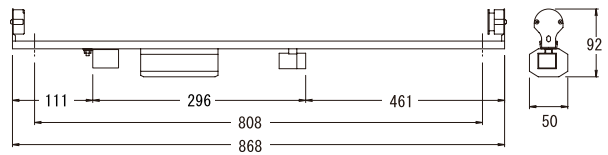

FH-305 (6) T 100

FH-305 (6) T・H 100

入力電力 36/37 W	入力電流 0.61/0.40 A
重量 880/930 g	梱包 20

※ 対応ランプ: FL30S (ランプ: 別売) ※ FG-1E付