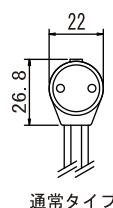

NSWEK-201W (簡易防水タイプソケット)

外

入力電圧 100/200/242V	入力電力 18/18/18W
入力電流 0.18/0.09/0.08A	重量 710g

※対応ランプFL20S/FLR20S (ランプ: 別売)

NSWEK-202 (通常タイプソケット)

外

入力電圧 100/200/242V	入力電力 33/32/32W
入力電流 0.34/0.17/0.14A	重量 770g

※対応ランプFL20S/FLR20S (ランプ: 別売)

NSWEK-202W (簡易防水タイプソケット)

外

入力電圧 100/200/242V	入力電力 33/32/32W
入力電流 0.34/0.17/0.14A	重量 830g

※対応ランプFL20S/FLR20S (ランプ: 別売)

■ ランプホルダーサイズ

通常タイプ・簡易防水タイプ共通

ランプ受けの取付けビスがランプに当たらない様にご注意ください。

※ランプ落下防止のためランプ装着後黒バインド線などで固定してください。

通常タイプソケット

通常タイプ

簡易防水タイプソケット

32.5mm管用

25.5mm管用 (Hf管用)