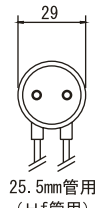

NSWEK-202W (簡易防水タイプソケット)

外

入力電圧 100/200/242V	入力電力 33/32/32W
入力電流 0.34/0.17/0.14A	重量 830g

※対応ランプFL20S/FLR20S (ランプ: 別売)

■ ランプホルダーサイズ

通常タイプ・簡易防水タイプ共通

ランプ受けの取付けビスがランプに当たらない様にご注意ください。

※ランプ落下防止のためランプ装着後黒バインド線などで固定してください。

通常タイプソケット

通常タイプ

簡易防水タイプソケット

32.5mm管用

25.5mm管用 (Hf管用)