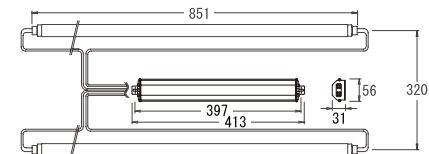

※対応ランプFL32S (ランプ：別売)

NSWEK-321W (簡易防水タイプソケット) 外

入力電圧 100/200/242V	入力電力30/30/30W
入力電流 0.30/0.15/0.13A	重量 710g

※対応ランプFL32S (ランプ：別売)

NSWEK-322 (通常タイプソケット) 外

入力電圧 100/200/242V	入力電力56/55/55W
入力電流 0.57/0.28/0.23A	重量 770g

※対応ランプFL32S (ランプ：別売)

NSWEK-322W (簡易防水タイプソケット) 外

入力電圧 100/200/242V	入力電力56/55/55W
入力電流 0.57/0.28/0.23A	重量 830g

※対応ランプFL32S (ランプ：別売)

内 屋内
外 屋外
広告塔内 広告塔外

※仕様・価格等は品質改善の為予告なく、変更する場合がございます。
※この紙面に掲載の全商品の価格には、消費税は含まれておりません。