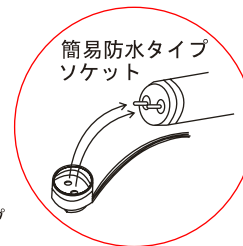

簡易防水タイプソケット

32.5mm管用

25.5mm管用 (Hf管用)