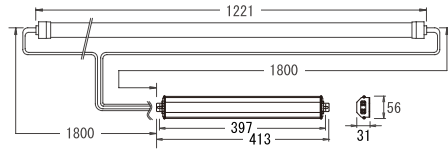

防湿ノーサッシフリーインバータ

ランプ別売 ※FLランプは32.5mm管専用 (FHF32ご使用時はご連絡をお願いします。)

NSWEK-401 (通常タイプソケット) 外

入力電圧 100/200/242V	入力電力29/29/29W
入力電流 0.30/0.15/0.13A	重量 680g

※対応ランプFL40S/FLR40S/FHF32 (ランプ：別売)

NSWEK-401W (簡易防水タイプソケット) 外

入力電圧 100/200/242V	入力電力29/29/29W
入力電流 0.30/0.15/0.13A	重量 710g

※対応ランプFL40S/FLR40S/FHF32 (ランプ：別売)

NSWEK-402 (通常タイプソケット) 外

入力電圧 100/200/242V	入力電力61/60/60W
入力電流 0.61/0.30/0.26A	重量 770g

※対応ランプFL40S/FLR40S/FHF32 (ランプ：別売)

NSWEK-402W (簡易防水タイプソケット) 外

入力電圧 100/200/242V	入力電力61/60/60W
入力電流 0.61/0.30/0.26A	重量 830g

※対応ランプFL40S/FLR40S/FHF32 (ランプ：別売)

NSWEK-321 (通常タイプソケット) 外

入力電圧 100/200/242V	入力電力30/30/30W
入力電流 0.30/0.15/0.13A	重量 680g

※対応ランプFL32S (ランプ：別売)

NSWEK-321W (簡易防水タイプソケット) 外

入力電圧 100/200/242V	入力電力30/30/30W
入力電流 0.30/0.15/0.13A	重量 710g

※対応ランプFL32S (ランプ：別売)

NSWEK-322 (通常タイプソケット) 外

入力電圧 100/200/242V	入力電力56/55/55W
入力電流 0.57/0.28/0.23A	重量 770g