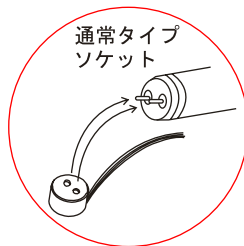

NSWEK-201W (簡易防水タイプソケット)

外

入力電圧 100/200/242V	入力電力 18/18/18W
入力電流 0.18/0.09/0.08A	重量 710g

※対応ランプFL20S/FLR20S (ランプ: 別売)

NSWEK-202 (通常タイプソケット)

外

入力電圧 100/200/242V	入力電力 33/32/32W
入力電流 0.34/0.17/0.14A	重量 770g

※対応ランプFL20S/FLR20S (ランプ: 別売)

NSWEK-202W (簡易防水タイプソケット)

外

入力電圧 100/200/242V	入力電力 33/32/32W
入力電流 0.34/0.17/0.14A	重量 830g

※対応ランプFL20S/FLR20S (ランプ: 別売)

■ ランプホルダーサイズ

通常タイプ・簡易防水タイプ共通

ランプ受けの取付けビスがランプに当たらない様にご注意ください。

※ランプ落下防止のためランプ装着後黒バインド線などで固定してください。

通常タイプソケット

通常タイプ

簡易防水タイプソケット

32.5mm管用

25.5mm管用 (Hf管用)