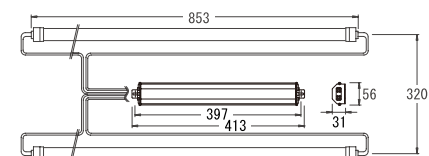

NSWEK-402W (簡易防水タイプソケット) 外

入力電圧 100/200/242V	入力電力61/60/60W
入力電流 0.61/0.30/0.26A	重量 830g

※対応ランプFL40S/FLR40S/FHF32 (ランプ：別売)

NSWEK-321 (通常タイプソケット) 外

入力電圧 100/200/242V	入力電力30/30/30W
入力電流 0.30/0.15/0.13A	重量 680g

※対応ランプFL32S (ランプ：別売)

NSWEK-321W (簡易防水タイプソケット) 外

入力電圧 100/200/242V	入力電力30/30/30W
入力電流 0.30/0.15/0.13A	重量 710g

※対応ランプFL32S (ランプ：別売)

NSWEK-322 (通常タイプソケット) 外

入力電圧 100/200/242V	入力電力56/55/55W
入力電流 0.57/0.28/0.23A	重量 770g

※対応ランプFL32S (ランプ：別売)

NSWEK-322W (簡易防水タイプソケット) 外

入力電圧 100/200/242V	入力電力56/55/55W
入力電流 0.57/0.28/0.23A	重量 830g

※対応ランプFL32S (ランプ：別売)

内 屋内
外 屋外
広告塔内 広告塔外

※仕様・価格等は品質改善の為予告なく、変更する場合がございます。
※この紙面に掲載の全商品の価格には、消費税は含まれておりません。