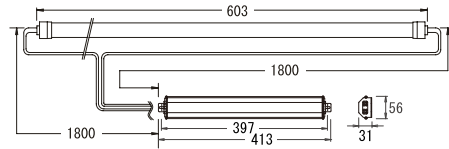

※印刷の関係上、実物と多少異なる場合がございます。
※取り付け、メンテナンス等は資格のある方が行ってください。

防湿ノーサッシフリーインバータ

ランプ別売

※FLランプは32.5mm管専用

NSWEK-201 (通常タイプソケット)

外

入力電圧 100/200/242V	入力電力 18/18/18W
入力電流 0.18/0.09/0.08A	重量 680g

※対応ランプFL20S/FLR20S (ランプ: 別売)

NSWEK-201W (簡易防水タイプソケット)

外

入力電圧 100/200/242V	入力電力 18/18/18W
入力電流 0.18/0.09/0.08A	重量 710g

※対応ランプFL20S/FLR20S (ランプ: 別売)

NSWEK-202 (通常タイプソケット)

外

入力電圧 100/200/242V	入力電力 33/32/32W
入力電流 0.34/0.17/0.14A	重量 770g

※対応ランプFL20S/FLR20S (ランプ: 別売)