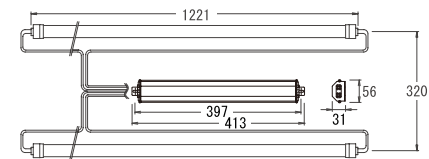

入力電圧 100/200/242V	入力電力29/29/29W
入力電流 0.30/0.15/0.13A	重量 710g

※対応ランプFL40S/FLR40S/FHF32 (ランプ：別売)

NSWEK-402 (通常タイプソケット) 外

入力電圧 100/200/242V	入力電力61/60/60W
入力電流 0.61/0.30/0.26A	重量 770g

※対応ランプFL40S/FLR40S/FHF32 (ランプ：別売)

NSWEK-402W (簡易防水タイプソケット) 外

入力電圧 100/200/242V	入力電力61/60/60W
入力電流 0.61/0.30/0.26A	重量 830g

※対応ランプFL40S/FLR40S/FHF32 (ランプ：別売)

NSWEK-321 (通常タイプソケット) 外

入力電圧 100/200/242V	入力電力30/30/30W
入力電流 0.30/0.15/0.13A	重量 680g

※対応ランプFL32S (ランプ：別売)

NSWEK-321W (簡易防水タイプソケット) 外

入力電圧 100/200/242V	入力電力30/30/30W
入力電流 0.30/0.15/0.13A	重量 710g

※対応ランプFL32S (ランプ：別売)

NSWEK-322 (通常タイプソケット) 外

入力電圧 100/200/242V	入力電力56/55/55W
入力電流 0.57/0.28/0.23A	重量 770g

※対応ランプFL32S (ランプ：別売)

NSWEK-322W (簡易防水タイプソケット) 外

入力電圧 100/200/242V	入力電力56/55/55W
入力電流 0.57/0.28/0.23A	重量 830g

※対応ランプFL32S (ランプ：別売)

内 屋内
外 屋外
広告塔内 広告塔外

※仕様・価格等は品質改善の為予告なく、変更する場合がございます。
※この紙面に掲載の全商品の価格には、消費税は含まれておりません。