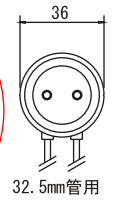

NSWEK-201W (簡易防水タイプソケット)

外

入力電圧 100/200/242V	入力電力 18/18/18W
入力電流 0.18/0.09/0.08A	重量 710g

※対応ランプFL20S/FLR20S (ランプ: 別売)

NSWEK-202 (通常タイプソケット)

外

入力電圧 100/200/242V	入力電力 33/32/32W
入力電流 0.34/0.17/0.14A	重量 770g

※対応ランプFL20S/FLR20S (ランプ: 別売)

NSWEK-202W (簡易防水タイプソケット)

外

入力電圧 100/200/242V	入力電力 33/32/32W
入力電流 0.34/0.17/0.14A	重量 830g

※対応ランプFL20S/FLR20S (ランプ: 別売)

■ ランプホルダーサイズ

通常タイプ・簡易防水タイプ共通

ランプ受けの取付けビスがランプに当たらない様にご注意ください。

※ランプ落下防止のためランプ装着後黒バインド線などで固定してください。

通常タイプソケット

通常タイプ

簡易防水タイプソケット

32.5mm管用

25.5mm管用 (Hf管用)