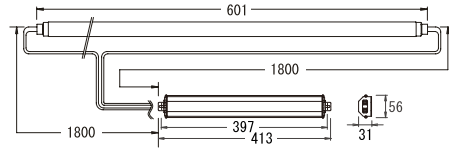

※印刷の関係上、実物と多少異なる場合がございます。
※取り付け、メンテナンス等は資格のある方が行ってください。

防湿ノーサッシフリーインバータ

ランプ別売

※FLランプは32.5mm管専用

NSWEK-201 (通常タイプソケット)

外

入力電圧 100/200/242V	入力電力 18/18/18W
入力電流 0.18/0.09/0.08A	重量 680g

※対応ランプFL20S/FLR20S (ランプ: 別売)

NSWEK-201W (簡易防水タイプソケット)

外

入力電圧 100/200/242V	入力電力 18/18/18W
入力電流 0.18/0.09/0.08A	重量 710g

※対応ランプFL20S/FLR20S (ランプ: 別売)

NSWEK-202 (通常タイプソケット)

外

入力電圧 100/200/242V	入力電力 33/32/32W
入力電流 0.34/0.17/0.14A	重量 770g

※対応ランプFL20S/FLR20S (ランプ: 別売)