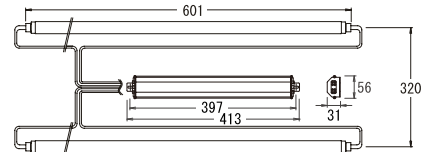

NSWEK-201W (簡易防水タイプソケット)

外

入力電圧 100/200/242V	入力電力 18/18/18W
入力電流 0.18/0.09/0.08A	重量 710g

※対応ランプFL20S/FLR20S (ランプ: 別売)

NSWEK-202 (通常タイプソケット)

外

入力電圧 100/200/242V	入力電力 33/32/32W
入力電流 0.34/0.17/0.14A	重量 770g

※対応ランプFL20S/FLR20S (ランプ: 別売)

NSWEK-202W (簡易防水タイプソケット)

外

入力電圧 100/200/242V	入力電力 33/32/32W
入力電流 0.34/0.17/0.14A	重量 830g

※対応ランプFL20S/FLR20S (ランプ: 別売)

■ ランプホルダーサイズ

通常タイプ・簡易防水タイプ共通

ランプ受けの取付けビスがランプに当たらない様にご注意ください。

※ランプ落下防止のためランプ装着後黒バインド線などで固定してください。