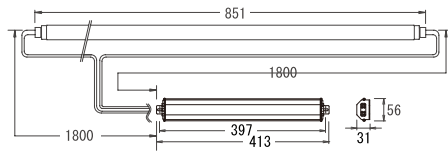

NSWEK-402W (簡易防水タイプソケット) 外

入力電圧 100/200/242V	入力電力61/60/60W
入力電流 0.61/0.30/0.26A	重量 830g

※対応ランプFL40S/FLR40S/FHF32 (ランプ：別売)

NSWEK-321 (通常タイプソケット) 外

入力電圧 100/200/242V	入力電力30/30/30W
入力電流 0.30/0.15/0.13A	重量 680g

※対応ランプFL32S (ランプ：別売)

NSWEK-321W (簡易防水タイプソケット) 外

入力電圧 100/200/242V	入力電力30/30/30W
入力電流 0.30/0.15/0.13A	重量 710g

※対応ランプFL32S (ランプ：別売)

NSWEK-322 (通常タイプソケット) 外

入力電圧 100/200/242V	入力電力56/55/55W
入力電流 0.57/0.28/0.23A	重量 770g

※対応ランプFL32S (ランプ：別売)

NSWEK-322W (簡易防水タイプソケット) 外

入力電圧 100/200/242V	入力電力56/55/55W
入力電流 0.57/0.28/0.23A	重量 830g

※対応ランプFL32S (ランプ：別売)

内 屋内
外 屋外
広告塔内 広告塔外

※仕様・価格等は品質改善の為予告なく、変更する場合がございます。
※この紙面に掲載の全商品の価格には、消費税は含まれておりません。