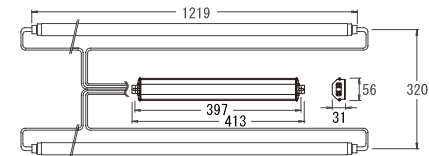

入力電圧 100/200/242V	入力電力29/29/29W
入力電流 0.30/0.15/0.13A	重量 710g

※対応ランプFL40S/FLR40S/FHF32 (ランプ：別売)

NSWEK-402 (通常タイプソケット) 外

入力電圧 100/200/242V	入力電力61/60/60W
入力電流 0.61/0.30/0.26A	重量 770g

※対応ランプFL40S/FLR40S/FHF32 (ランプ：別売)

NSWEK-402W (簡易防水タイプソケット) 外

入力電圧 100/200/242V	入力電力61/60/60W
入力電流 0.61/0.30/0.26A	重量 830g

※対応ランプFL40S/FLR40S/FHF32 (ランプ：別売)

NSWEK-321 (通常タイプソケット) 外

入力電圧 100/200/242V	入力電力30/30/30W
入力電流 0.30/0.15/0.13A	重量 680g

※対応ランプFL32S (ランプ：別売)

NSWEK-321W (簡易防水タイプソケット) 外

入力電圧 100/200/242V	入力電力30/30/30W
入力電流 0.30/0.15/0.13A	重量 710g

※対応ランプFL32S (ランプ：別売)

NSWEK-322 (通常タイプソケット) 外

入力電圧 100/200/242V	入力電力56/55/55W
入力電流 0.57/0.28/0.23A	重量 770g

※対応ランプFL32S (ランプ：別売)

NSWEK-322W (簡易防水タイプソケット) 外

入力電圧 100/200/242V	入力電力56/55/55W
入力電流 0.57/0.28/0.23A	重量 830g

※対応ランプFL32S (ランプ：別売)

内 屋内
外 屋外
広告塔内 広告塔外

※仕様・価格等は品質改善の為予告なく、変更する場合がございます。
※この紙面に掲載の全商品の価格には、消費税は含まれておりません。