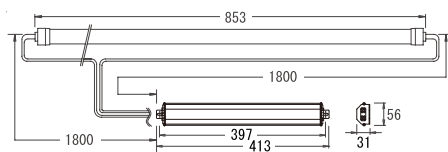

NSWEK-402W (簡易防水タイプソケット) 外

入力電圧 100/200/242V	入力電力61/60/60W
入力電流 0.61/0.30/0.26A	重量 830g

※対応ランプFL40S/FLR40S/FHF32 (ランプ：別売)

NSWEK-321 (通常タイプソケット) 外

入力電圧 100/200/242V	入力電力30/30/30W
入力電流 0.30/0.15/0.13A	重量 680g

※対応ランプFL32S (ランプ：別売)

NSWEK-321W (簡易防水タイプソケット) 外

入力電圧 100/200/242V	入力電力30/30/30W
入力電流 0.30/0.15/0.13A	重量 710g

※対応ランプFL32S (ランプ：別売)

NSWEK-322 (通常タイプソケット) 外

入力電圧 100/200/242V	入力電力56/55/55W
入力電流 0.57/0.28/0.23A	重量 770g

※対応ランプFL32S (ランプ：別売)

NSWEK-322W (簡易防水タイプソケット) 外

入力電圧 100/200/242V	入力電力56/55/55W
入力電流 0.57/0.28/0.23A	重量 830g

※対応ランプFL32S (ランプ：別売)

内 屋内
外 屋外
広告塔内 広告塔外

※仕様・価格等は品質改善の為予告なく、変更する場合がございます。
※この紙面に掲載の全商品の価格には、消費税は含まれておりません。