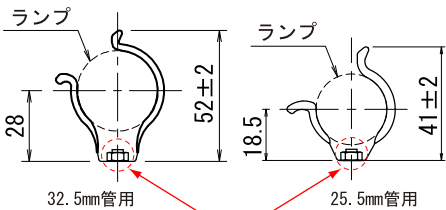

NSWEK-202W (簡易防水タイプソケット)

外

入力電圧 100/200/242V	入力電力 33/32/32W
入力電流 0.34/0.17/0.14A	重量 830g

※対応ランプFL20S/FLR20S (ランプ: 別売)

■ ランプホルダーサイズ

通常タイプ・簡易防水タイプ共通

ランプ受けの取付けビスがランプに当たらない様にご注意ください。

※ランプ落下防止のためランプ装着後黒バインド線などで固定してください。