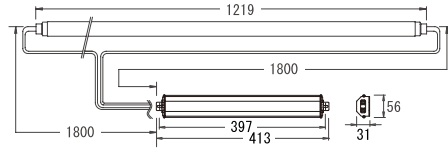

防湿ノーサッシフリーインバータ

ランプ別売 ※FLランプは32.5mm管専用 (FHF32ご使用時はご連絡をお願いします。)

NSWEK-401 (通常タイプソケット) 外

入力電圧 100/200/242V	入力電力29/29/29W
入力電流 0.30/0.15/0.13A	重量 680g

※対応ランプFL40S/FLR40S/FHF32 (ランプ：別売)

NSWEK-401W (簡易防水タイプソケット) 外

入力電圧 100/200/242V	入力電力29/29/29W
入力電流 0.30/0.15/0.13A	重量 710g

※対応ランプFL40S/FLR40S/FHF32 (ランプ：別売)

NSWEK-402 (通常タイプソケット) 外

入力電圧 100/200/242V	入力電力61/60/60W
入力電流 0.61/0.30/0.26A	重量 770g

※対応ランプFL40S/FLR40S/FHF32 (ランプ：別売)

NSWEK-402W (簡易防水タイプソケット) 外

入力電圧 100/200/242V	入力電力61/60/60W
入力電流 0.61/0.30/0.26A	重量 830g

※対応ランプFL40S/FLR40S/FHF32 (ランプ：別売)

NSWEK-321 (通常タイプソケット) 外

入力電圧 100/200/242V	入力電力30/30/30W
入力電流 0.30/0.15/0.13A	重量 680g

※対応ランプFL32S (ランプ：別売)

NSWEK-321W (簡易防水タイプソケット) 外

入力電圧 100/200/242V	入力電力30/30/30W
入力電流 0.30/0.15/0.13A	重量 710g

※対応ランプFL32S (ランプ：別売)

NSWEK-322 (通常タイプソケット) 外

入力電圧 100/200/242V	入力電力56/55/55W
入力電流 0.57/0.28/0.23A	重量 770g