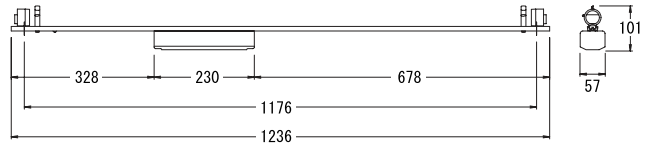

RFD-405 (6) TW・H

100

RFD-405 (6) TW・2H

200

入力電圧 100 / 200V  
 入力電力 44 / 46W  
 入力電流 0.45/0.24A  
 重量 2170/2170g

※ 対応ランプ:FLR40S (ランプ:別売)

RFD-205 (6) TW・H

100