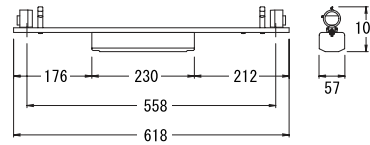

RFD-405 (6) LW・H

100

RFD-405 (6) LW・2H

200

入力電圧 100 / 200V
入力電力 44 / 46W
入力電流 0.45/0.24A
重量 2210/2210g

※ 対応ランプ:FLR40S (ランプ:別売)