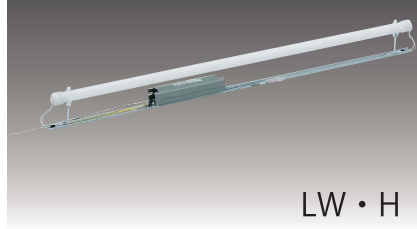

RFD型ホルダー

受注生産品

簡易防水ソケット

TW・H

簡易防水ソケット

LW・H

簡易防水ソケット

BW・H

RFD-405 (6) TW・H

100

RFD-405 (6) TW・2H

200

入力電圧 100 / 200V  
 入力電力 44 / 46W  
 入力電流 0.45/0.24A  
 重量 2170/2170g

※ 対応ランプ:FLR40S (ランプ:別売)

RFD-205 (6) TW・H

100

RFD-205 (6) TW・2H

200

入力電圧 100 / 200V  
 入力電力 29 / 29W  
 入力電流 0.30/0.15A  
 重量 1960/1960g

※ 対応ランプ:FLR20S (ランプ:別売)

RFD-405 (6) LW・H

100

RFD-405 (6) LW・2H

200