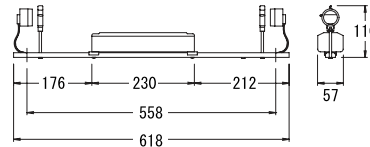

入力電圧 100 / 200V  
 入力電力 44 / 46W  
 入力電流 0.45/0.24A  
 重量 2210/2210g

※ 対応ランプ:FLR40S (ランプ:別売)

RFD-205 (6) LW・H

100

RFD-205 (6) LW・2H

200

入力電圧 100 / 200V  
 入力電力 29 / 29W  
 入力電流 0.30/0.15A  
 重量 2000/2000g

※ 対応ランプ:FLR20S (ランプ:別売)