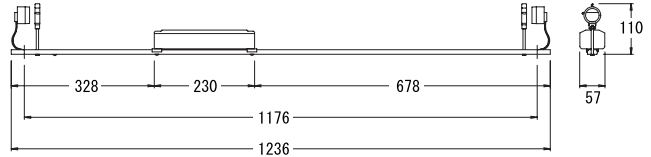

RFD-205 (6) LW・H

100

RFD-205 (6) LW・2H

200

入力電圧 100 / 200V
入力電力 29 / 29W
入力電流 0.30/0.15A
重量 2000/2000g

※ 対応ランプ:FLR20S (ランプ:別売)