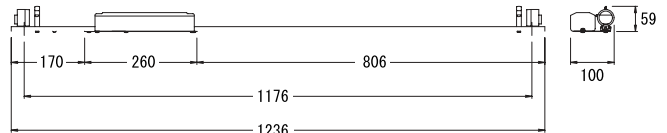

RFD-405 (6) BW・H

100

RFD-405 (6) BW・2H

200

入力電圧 100 / 200V  
 入力電力 44 / 46W  
 入力電流 0.45/0.24A  
 重量 2300/2300g

※ 対応ランプ:FLR40S (ランプ:別売)

RFD-205 (6) BW・H

100