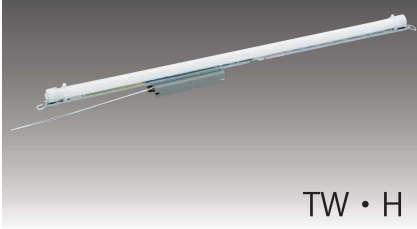

RFD型ホルダー

受注生産品

簡易防水ソケット

TW・H

簡易防水ソケット

LW・H

簡易防水ソケット

BW・H

RFD-405 (6) TW・H

100

RFD-405 (6) TW・2H

200

入力電圧 100 / 200V  
 入力電力 44 / 46W  
 入力電流 0.45/0.24A  
 重量 2170/2170g

※ 対応ランプ:FLR40S (ランプ:別売)

RFD-205 (6) TW・H

100

RFD-205 (6) TW・2H

200

入力電圧 100 / 200V  
 入力電力 29 / 29W  
 入力電流 0.30/0.15A  
 重量 1960/1960g

※ 対応ランプ:FLR20S (ランプ:別売)

RFD-405 (6) LW・H

100

RFD-405 (6) LW・2H

200