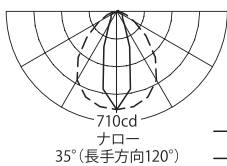

写真KEG-6500K-048(全長582mm)

特長

- 屋外・防湿仕様／看板内エッジライトとして使用(保護等級 IP65)
- 高効率／固有エネルギー消費効率 約123lm/W
(ナロー・6500K・全長870mmの場合)
- 用途別配光／レンズ集光

用途

内照サイン、間接照明、景観照明etc

基本仕様

本体：アルミ合金(シルバー)
カバー：ポリカーボネート

優れた光の拡散性

内部に構造物が入っていますが、看板の表示面に影が出ません。

上から見た断面

光ムラが出にくい

配光曲線(参考) cd/1000lm

外形図

取付具装着時 ※図中寸法は、嵌合により誤差が発生する箇所を()で表記。

パワーLEDs200防水非調光 AC100V/200V対応 非調光

●全光束、配光角は参考値。

カバータイプ	配光角	全長 (mm)	形名	光色	色温度 (K)	全光束 (lm)	直下照度 1m (lx)	固有エネルギー消費効率 (lm/W) 100V/200V	平均演色評価数	消費電力 100V/200V	入力電流 (A) 100V/200V	質量 (g)	LEDピッチ	取付具使用数
ナロー	35°	354	KEG-6500K-026	昼光色	6500	890	670	127.1/123.6	Ra83	7.0W/7.2W	0.07/0.04	285	12mm	2
		582	KEG-6500K-048	昼光色	6500	1640	1190	121.4/118.8	Ra83	13.5W/13.8W	0.14/0.08	435	12mm	
		870	KEG-6500K-072	昼光色	6500	2460	1680	123.0/123.0	Ra83	20.0W/20.0W	0.21/0.12	600	12mm	
		1158	KEG-6500K-096	昼光色	6500	3280	2060	121.4/121.4	Ra83	27.0W/27.0W	0.28/0.15	790	13mm	

片側	看板幅 W (mm)		
	600mm	500mm	400mm
300mm厚	2050 lx ○	2370 lx ○	2700 lx ○
200mm厚	2090 lx ○	2400 lx ○	2890 lx ○
両側	看板厚 D (mm)		
	1200mm	1000mm	800mm
300mm厚	1810 lx ○	2170 lx ○	2950 lx ○
200mm厚	1700 lx ○	2200 lx ○	2940 lx ○