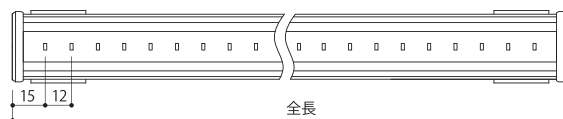

写真KEG-6500K-048(全長582mm)

特長

- 屋外・防湿仕様／看板内エッジライトとして使用(保護等級 IP65)
- 高効率／固有エネルギー消費効率 約123lm/W
(ナロー・6500K・全長870mmの場合)
- 用途別配光／レンズ集光

用途

内照サイン、間接照明、景観照明etc

基本仕様

本体：アルミ合金(シルバー)
カバー：ポリカーボネート

優れた光の拡散性

内部に構造物が入っていますが、看板の表示面に影が出ません。

上から見た断面

光ムラが出にくい

配光曲線(参考) cd/1000lm

外形図

取付具装着時 ※図中寸法は、嵌合により誤差が発生する箇所を()で表記。

パワーLEDs200防水非調光 AC100V/200V対応 非調光

●全光束、配光角は参考値。

カバータイプ	配光角	全長 (mm)	形名	光色	色温度 (K)	全光束 (lm)	直下照度 1m (lx)	固有エネルギー消費効率 (lm/W) 100V/200V	平均演色評価数	消費電力 100V/200V	入力電流 (A) 100V/200V	質量 (g)	LEDピッチ	取付具使用数
ナロー	35°	354	KEG-6500K-026	昼光色	6500	890	670	127.1/123.6	Ra83	7.0W/7.2W	0.07/0.04	285	12mm	2
		582	KEG-6500K-048	昼光色	6500	1640	1190	121.4/118.8	Ra83	13.5W/13.8W	0.14/0.08	435	12mm	
		870	KEG-6500K-072	昼光色	6500	2460	1680	123.0/123.0	Ra83	20.0W/20.0W	0.21/0.12	600	12mm	
		1158	KEG-6500K-096	昼光色	6500	3280	2060	121.4/121.4	Ra83	27.0W/27.0W	0.28/0.15	790	13mm	