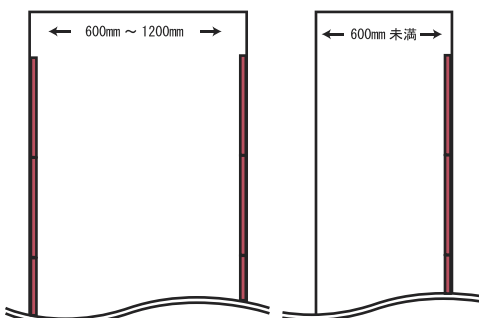

写真KEG-6500K-048(全長582mm)

特長

- 屋外・防湿仕様／看板内エッジライトとして使用(保護等級 IP65)
- 高効率／固有エネルギー消費効率 約123lm/W
(ナロー・6500K・全長870mmの場合)
- 用途別配光／レンズ集光

用途

内照サイン、間接照明、景観照明etc

基本仕様

本体：アルミ合金(シルバー)
カバー：ポリカーボネート

優れた光の拡散性

カバータイプ	配光角	全長 (mm)	形名	光色	色温度 (K)	全光束 (lm)	直下照度 1m (lx)	固有エネルギー消費効率 (lm/W) 100V/200V	平均演色評価数	消費電力 100V/200V	入力電流 (A) 100V/200V	質量 (g)	LEDピッチ	取付具使用数
ナロー	35°	354	KEG-6500K-026	昼光色	6500	890	670	127.1/123.6	Ra83	7.0W/7.2W	0.07/0.04	285	12mm	2
		582	KEG-6500K-048	昼光色	6500	1640	1190	121.4/118.8	Ra83	13.5W/13.8W	0.14/0.08	435	12mm	
		870	KEG-6500K-072	昼光色	6500	2460	1680	123.0/123.0	Ra83	20.0W/20.0W	0.21/0.12	600	12mm	
		1158	KEG-6500K-096	昼光色	6500	3280	2060	121.4/121.4	Ra83	27.0W/27.0W	0.28/0.15	790	13mm	

付属品

取付具・ねじ
(個数は表に表記)

オプション

電源ケーブル1m 終端コネクタ セット

延長ケーブル1m

延長ケーブル2m

延長ケーブル30cm

参考配置

片側	看板幅 W (mm)		
	600mm	500mm	400mm
300mm厚	2050 lx ○	2370 lx ○	2700 lx ○
200mm厚	2090 lx ○	2400 lx ○	2890 lx ○
両側	看板厚 D (mm)		
	1200mm	1000mm	800mm
300mm厚	1810 lx ○	2170 lx ○	2950 lx ○
200mm厚	1700 lx ○	2200 lx ○	2940 lx ○