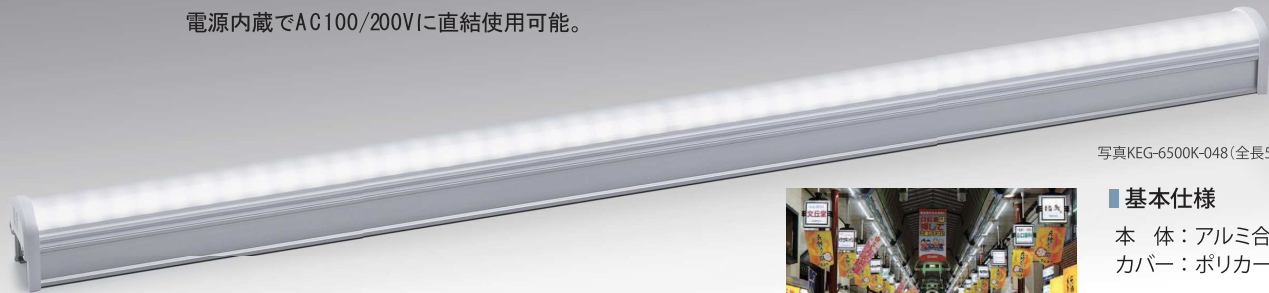

色温度
6500K

3年保証

優れた光拡散性で光ムラの少ない均一な両面発光が可能。
看板枠に設置するエッジライト方式の簡単施工。
電源内蔵でAC100/200Vに直結使用可能。

設置 屋外	設置 看板内	電圧 AC 100/200V	調光 不可	寿命 4万時間	LED交換 不可	連結長 20m
----------	-----------	----------------------	----------	------------	-------------	------------

写真KEG-6500K-048(全長582mm)

特長

- 屋外・防湿仕様／看板内エッジライトとして使用(保護等級 IP65)
- 高効率／固有エネルギー消費効率 約123lm/W
(ナロー・6500K・全長870mmの場合)
- 用途別配光／レンズ集光

用途

内照サイン、間接照明、景観照明etc

基本仕様

本体：アルミ合金(シルバー)
カバー：ポリカーボネート

優れた光の拡散性

内部に構造物が入っていますが、看板の表示面に影が出ません。

上から見た断面

光ムラが出にくい

配光曲線(参考) cd/1000lm

外形図

取付具装着時 ※図中寸法は、嵌合により誤差が発生する箇所を()で表記。

パワーLEDs200防水非調光 AC100V/200V対応 非調光

●全光束、配光角は参考値。