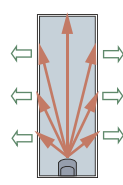

写真KEG-6500K-048(全長582mm)

特長

- 屋外・防湿仕様／看板内エッジライトとして使用(保護等級 IP65)
- 高効率／固有エネルギー消費効率 約123lm/W
(ナロー・6500K・全長870mmの場合)
- 用途別配光／レンズ集光

用途

内照サイン、間接照明、景観照明etc

基本仕様

本体：アルミ合金(シルバー)
カバー：ポリカーボネート

優れた光の拡散性

内部に構造物が入っていますが、看板の表示面に影が出ません。

上から見た断面

光ムラが出にくい

配光曲線(参考) cd/1000lm

外形図

取付具装着時 ※図中寸法は、嵌合により誤差が発生する箇所を()で表記。

パワーLEDs200防水非調光 AC100V/200V対応 非調光

●全光束、配光角は参考値。