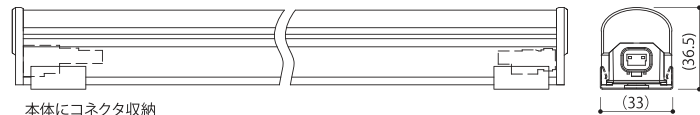

写真KEG-6500K-048(全長582mm)

特長

- 屋外・防湿仕様／看板内エッジライトとして使用(保護等級 IP65)
- 高効率／固有エネルギー消費効率 約123lm/W
(ナロー・6500K・全長870mmの場合)
- 用途別配光／レンズ集光

用途

内照サイン、間接照明、景観照明etc

基本仕様

本体：アルミ合金(シルバー)
カバー：ポリカーボネート

優れた光の拡散性

内部に構造物が入っていますが、看板の表示面に影が出ません。

上から見た断面

光ムラが出にくい

配光曲線(参考) cd/1000lm

外形図

取付具装着時 ※図中寸法は、嵌合により誤差が発生する箇所を()で表記。

パワーLEDs200防水非調光 AC100V/200V対応 非調光

●全光束、配光角は参考値。

カバータイプ	配光角	全長 (mm)	形名	光色	色温度 (K)	全光束 (lm)	直下照度 1m (lx)	固有エネルギー消費効率 (lm/W) 100V/200V	平均演色評価数	消費電力 100V/200V	入力電流 (A) 100V/200V	質量 (g)	LEDピッチ	取付具使用数
ナロー	35°	354	KEG-6500K-026	昼光色	6500	890	670	127.1/123.6	Ra83	7.0W/7.2W	0.07/0.04	285	12mm	2
		582	KEG-6500K-048	昼光色	6500	1640	1190	121.4/118.8	Ra83	13.5W/13.8W	0.14/0.08	435	12mm	
		870	KEG-6500K-072	昼光色	6500	2460	1680	123.0/123.0	Ra83	20.0W/20.0W	0.21/0.12	600	12mm	
		1158	KEG-6500K-096	昼光色	6500	3280	2060	121.4/121.4	Ra83	27.0W/27.0W	0.28/0.15	790	13mm	