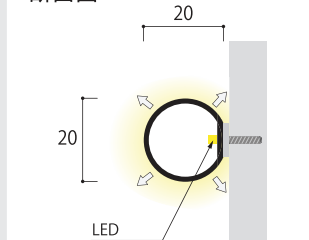

## ECOネオン風文字

LED色温度：6500K, 5000K, 4200K, 3000K, 2700K,  
RED, GREEN, BLUE, YELLOW, ORANGE, PINK

ECOネオン180°  
(台座あり)  
(E-N1)

室内用/屋外用

・製作仕様 (単位:mm)

|           |        |
|-----------|--------|
| 最小文字幅     | 12     |
| 文字厚み      | 28     |
| 推奨サイズ (H) | 80~400 |
| 発光角度      | 180°   |

断面図

ECOネオン270°  
(台座なし)  
(E-N2)

室内用

・製作仕様 (単位:mm)

|           |        |
|-----------|--------|
| 最小文字幅     | 20     |
| 文字厚み      | 20     |
| 推奨サイズ (H) | 80~400 |
| 発光角度      | 270°   |

断面図

ECOネオン360°  
(E-N3)

室内用

・製作仕様 (単位:mm)

|           |        |
|-----------|--------|
| 最小文字幅     | 18     |
| 文字厚み      | 18     |
| 推奨サイズ (H) | 80~400 |
| 発光角度      | 360°   |

断面図

ECOネオン360°  
フレーム付  
(E-N4)

室内用

・製作仕様 (単位:mm)

|           |         |
|-----------|---------|
| 最小文字幅     | 40~     |
| 文字厚み      | 75~     |
| 推奨サイズ (H) | 120~500 |
| 発光角度      | 360°    |
| 仕上げ種類     | 塗装      |