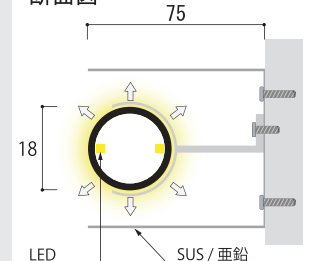

断面図

ECOネオン270°  
(台座なし)  
(E-N2)

室内用

・製作仕様 (単位:mm)

|           |        |
|-----------|--------|
| 最小文字幅     | 20     |
| 文字厚み      | 20     |
| 推奨サイズ (H) | 80~400 |
| 発光角度      | 270°   |

断面図

ECOネオン360°  
(E-N3)

室内用

・製作仕様 (単位:mm)

|           |        |
|-----------|--------|
| 最小文字幅     | 18     |
| 文字厚み      | 18     |
| 推奨サイズ (H) | 80~400 |
| 発光角度      | 360°   |

断面図

ECOネオン360°  
フレーム付  
(E-N4)

室内用

・製作仕様 (単位:mm)

|           |         |
|-----------|---------|
| 最小文字幅     | 40~     |
| 文字厚み      | 75~     |
| 推奨サイズ (H) | 120~500 |
| 発光角度      | 360°    |
| 仕上げ種類     | 塗装      |

断面図