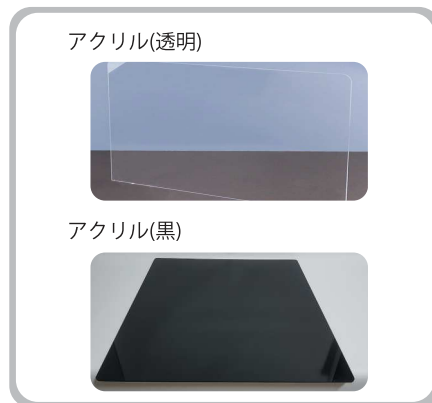

取付方法

※RGB対応可能