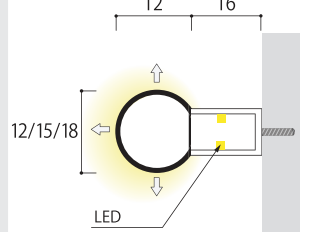

## ECOネオン風文字

LED色温度：6500K, 5000K, 4200K, 3000K, 2700K,  
RED, GREEN, BLUE, YELLOW, ORANGE, PINK

ECOネオン180°  
(台座あり)  
(E-N1)

室内用/屋外用

・製作仕様 (単位:mm)

|           |        |
|-----------|--------|
| 最小文字幅     | 12     |
| 文字厚み      | 28     |
| 推奨サイズ (H) | 80~400 |
| 発光角度      | 180°   |

断面図

ECOネオン270°  
(台座なし)  
(E-N2)

室内用

・製作仕様 (単位:mm)

|           |        |
|-----------|--------|
| 最小文字幅     | 20     |
| 文字厚み      | 20     |
| 推奨サイズ (H) | 80~400 |
| 発光角度      | 270°   |

断面図

ECOネオン360°  
(E-N3)

室内用

・製作仕様 (単位:mm)

|           |        |
|-----------|--------|
| 最小文字幅     | 18     |
| 文字厚み      | 18     |
| 推奨サイズ (H) | 80~400 |
| 発光角度      | 360°   |

断面図

ECOネオン360°  
フレーム付  
(E-N4)

室内用

・製作仕様 (単位:mm)

|           |         |
|-----------|---------|
| 最小文字幅     | 40~     |
| 文字厚み      | 75~     |
| 推奨サイズ (H) | 120~500 |
| 発光角度      | 360°    |
| 仕上げ種類     | 塗装      |