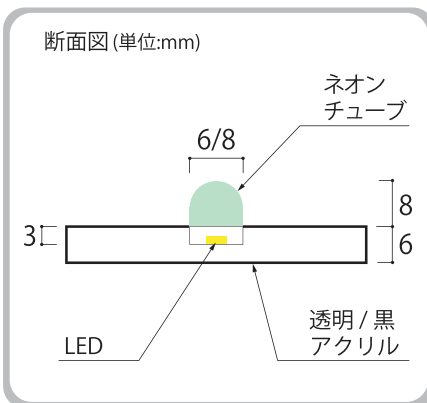

取付方法

※RGB対応可能