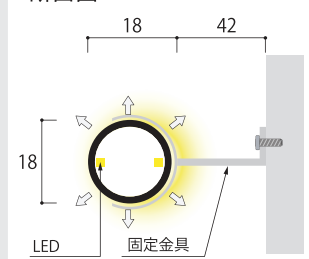

## ECOネオン風文字

LED色温度：6500K, 5000K, 4200K, 3000K, 2700K,  
RED, GREEN, BLUE, YELLOW, ORANGE, PINK

ECOネオン180°  
(台座あり)  
(E-N1)

室内用/屋外用

・製作仕様 (単位:mm)

|           |        |
|-----------|--------|
| 最小文字幅     | 12     |
| 文字厚み      | 28     |
| 推奨サイズ (H) | 80~400 |
| 発光角度      | 180°   |

断面図

ECOネオン270°  
(台座なし)  
(E-N2)

室内用

・製作仕様 (単位:mm)

|           |        |
|-----------|--------|
| 最小文字幅     | 20     |
| 文字厚み      | 20     |
| 推奨サイズ (H) | 80~400 |
| 発光角度      | 270°   |

断面図

ECOネオン360°  
(E-N3)

室内用

・製作仕様 (単位:mm)

|           |        |
|-----------|--------|
| 最小文字幅     | 18     |
| 文字厚み      | 18     |
| 推奨サイズ (H) | 80~400 |
| 発光角度      | 360°   |

断面図

ECOネオン360°  
フレーム付  
(E-N4)

室内用

・製作仕様 (単位:mm)

|           |         |
|-----------|---------|
| 最小文字幅     | 40~     |
| 文字厚み      | 75~     |
| 推奨サイズ (H) | 120~500 |
| 発光角度      | 360°    |
| 仕上げ種類     | 塗装      |