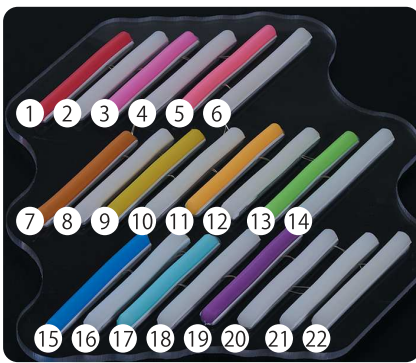

# ECOネオンチューブ文字

アクリルベース(黒)

アクリルベース(透明)

シングルライン実績例

ダブルライン実績例

点灯前(ネオン色)

点灯後(ネオン色)

取付方法