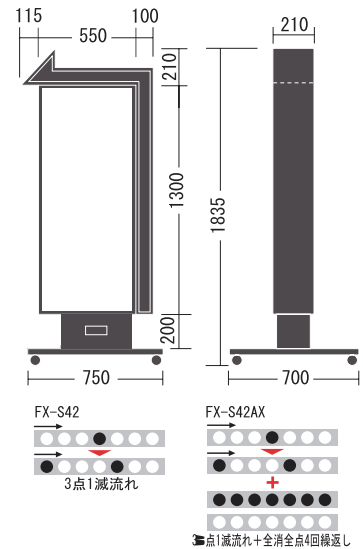

FX-S42 / FX-S42AX FX-S42 (3点1減流れ) / FX-S42AX (3点1減流れ+全消全点4回繰返し)

スタンダード ¥332,000 (税別)  
AX型 ¥337,000 (税別)

電源電圧	100V
消費電力	392W
点滅球	寸丸球 黄 42球付、3A
電子点滅器	VX31-4A / AX31-4A
蛍光灯	40W×2、ホルダー、球、グロー付
フレーム材質	0.8tボンデ鋼板
厚み	枠210
ベース	3.2tスチール700×750
重量	49kg
面板切寸	1,295×545 (3t)
広告有効面	1,250×500
カラー	フレーム銀、ダクト黄
キャスター	R-65

配線済み

- プラスチック板は含みません。
- 電源線キャプタイヤ0.75×2m防水プラグ、アース線付。

FX-850 / FX-850AX FX-850 (3点1減流れ) / FX-850AX (3点1減流れ+全消全点4回繰返し)

スタンダード ¥225,000 (税別)  
AX型 ¥230,000 (税別)

電源電圧	100V
消費電力	272W
点滅球	寸丸球 黄 32球付、2.3A
電子点滅器	VX31-4A / AX31-4A
蛍光灯	20W×2、ホルダー、球、グロー付
フレーム材質	0.8tボンデ鋼板
厚み	枠180
ベース	3.2tスチール500×700
重量	34kg
面板切寸	795×495 (3t)
広告有効面	750×450
カラー	フレーム銀、ダクト黄
キャスター	R-50

SL-512 (シルバー) スタンドサイン

¥127,000 (税別)

電源電圧	100V
消費電力	98W
蛍光灯	40W×2、ホルダー、球、グロー付
フレーム材質	0.8tボンデ鋼板
厚み	枠180
ベース	3.2tスチール500×700
重量	25kg
面板切寸	1,235×545 (3t)
広告有効面	1,200×500
カラー	シルバー
キャスター	R-50

配線済み

- プラスチック板は含みません。
- 電源線キャプタイヤ0.75×2m防水プラグ、アース線付。