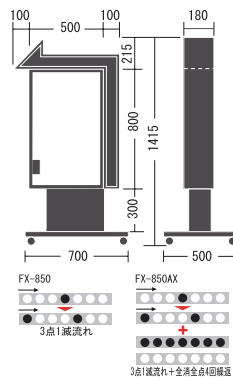

FX-850 / FX-850AX FX-850 (3点1減流れ) / FX-850AX (3点1減流れ+全消全点4回繰返し)

スタンダード ¥225,000 (税別)
AX型 ¥230,000 (税別)

電源電圧	100V
消費電力	272W
点滅球	寸丸球 黄 32球付、2.3A
電子点滅器	VX31-4A / AX31-4A
蛍光灯	20W×2、ホルダー、球、グロー付
フレーム材質	0.8tボンデ鋼板
厚み	枠180
ベース	3.2tスチール500×700
重量	34kg
面板切寸	795×495 (3t)
広告有効面	750×450
カラー	フレーム銀、ダクト黄
キャスター	R-50

配線済み

●FX-850用
ダクトカバー (別売)
標準価格 ¥50,000 (税別)

- 取付簡単!!
- 盗難防止!!
- 電球保護!!
- 専用設計!!

※材質：ポリカーボネート

- プラスチック板は含みません。
- 電源線キャプタイヤ0.75×2m防水プラグ、アース線付。

専用ダクトカバー使用上の注意

※注1：サイン球盗難、悪戯防止効果であり必ず予防できるものではありません。
※本体の形状は品質向上のため変更する場合がございます。

SL-512 (シルバー) スタンドサイン

¥127,000 (税別)

電源電圧	100V
消費電力	98W
蛍光灯	40W×2、ホルダー、球、グロー付
フレーム材質	0.8tボンデ鋼板
厚み	枠180
ベース	3.2tスチール500×700
重量	25kg
面板切寸	1,235×545 (3t)
広告有効面	1,200×500
カラー	シルバー
キャスター	R-50

配線済み