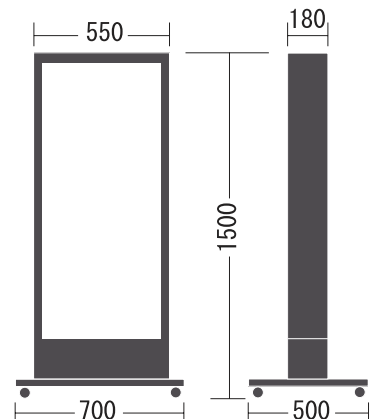

配線済み

- プラスチック板は含みません。
- 電源線キャプタイヤ0.75×2m防水プラグ、アース線付。

FX-850 / FX-850AX FX-850 (3点1減流れ) / FX-850AX (3点1減流れ+全消全点4回繰返し)

スタンダード ¥225,000 (税別)  
AX型 ¥230,000 (税別)

電源電圧	100V
消費電力	272W
点滅球	寸丸球 黄 32球付、2.3A
電子点滅器	VX31-4A / AX31-4A
蛍光灯	20W×2、ホルダー、球、グロー付
フレーム材質	0.8tボンデ鋼板
厚み	枠180
ベース	3.2tスチール500×700
重量	34kg
面板切寸	795×495 (3t)
広告有効面	750×450
カラー	フレーム銀、ダクト黄
キャスター	R-50

配線済み

●FX-850用  
ダクトカバー (別売)  
標準価格 ¥50,000 (税別)

- 取付簡単!!
- 盗難防止!!
- 電球保護!!
- 専用設計!!

※材質：ポリカーボネート

- プラスチック板は含みません。
- 電源線キャプタイヤ0.75×2m防水プラグ、アース線付。

専用ダクトカバー使用上の注意

※注1：サイン球盗難、悪戯防止効果であり必ず予防できるものではありません。  
※本体の形状は品質向上のため変更する場合がございます。

SL-512 (シルバー) スタンドサイン

¥127,000 (税別)

電源電圧	100V
消費電力	98W
蛍光灯	40W×2、ホルダー、球、グロー付
フレーム材質	0.8tボンデ鋼板
厚み	枠180
ベース	3.2tスチール500×700
重量	25kg
面板切寸	1,235×545 (3t)
広告有効面	1,200×500
カラー	シルバー
キャスター	R-50

配線済み

- プラスチック板は含みません。
- 電源線キャプタイヤ0.75×2m防水プラグ、アース線付。