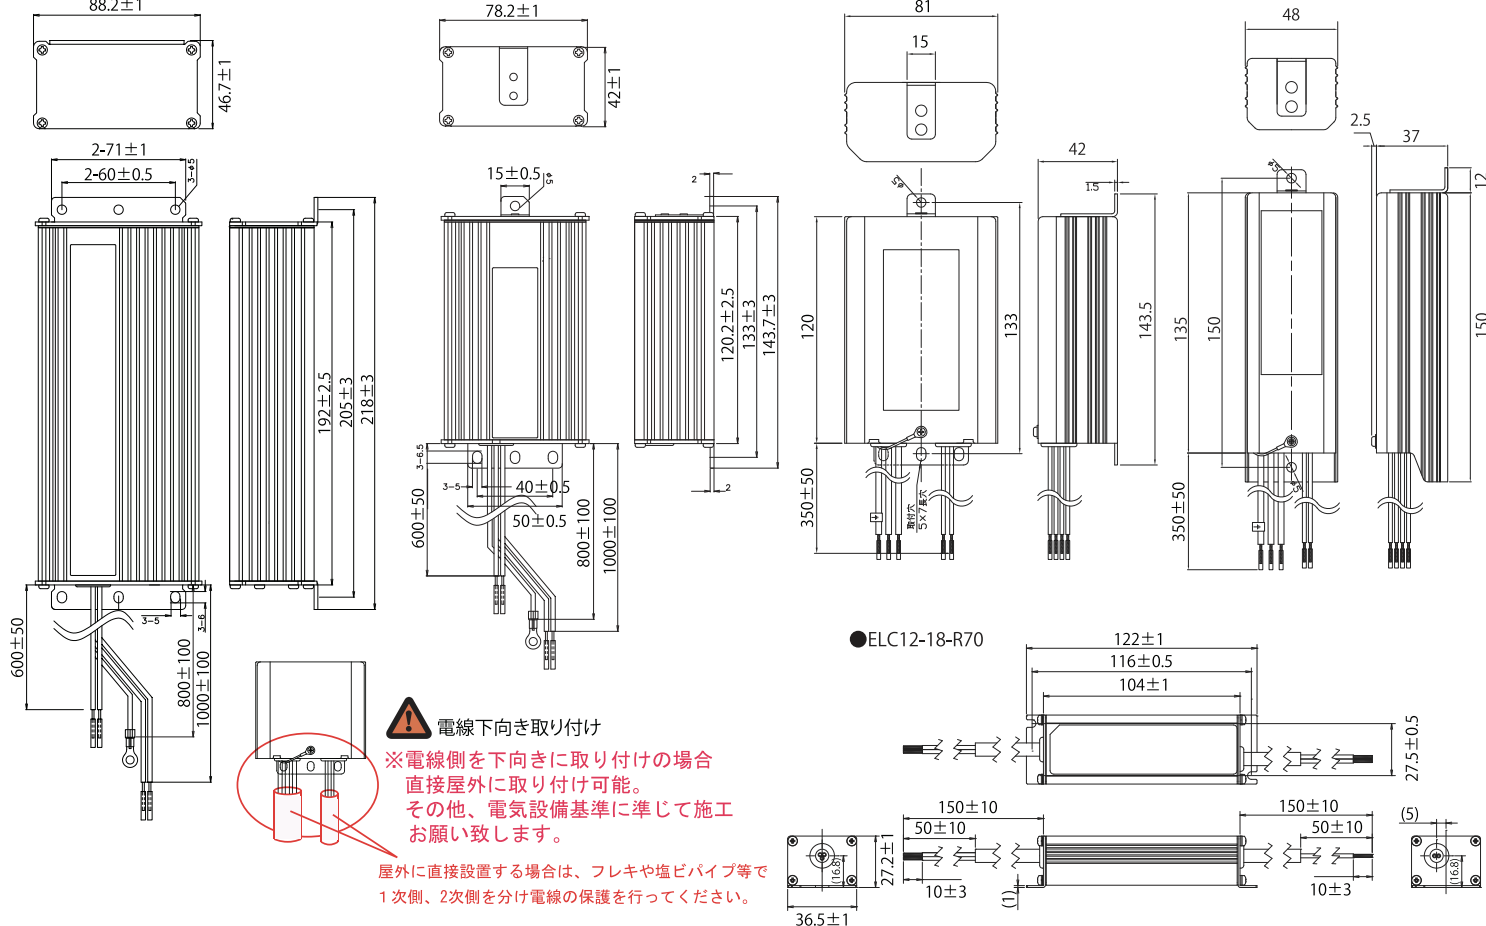

型式	A2PS-H380E150	A2PS-H381E090	WKLCZ700-144H	WKLCZ700-72H	ELC12-18-R70	WKLCZ350-144H
定格出力電圧	DC 210V	DC 150V	DC 130V	DC 62V	DC 18V	DC 125V
定格出力電流	700mA	700mA	700mA	700mA	700mA	350mA
出力電力範囲	DC125V~210V	DC75V~150V	DC60~144V	DC27V~72V	DC3V~18V	DC60~144V
定格入力電圧	AC 100V / 200V/240V	AC 100V / 200V/240V	AC 100V / 200V/242V	AC 100V / 200V/242V	AC 100V / 200V/242V	AC 100V / 200V/242V
定格入力電流	1.67A	1.06A	1.0A	0.5A	0.5A	0.5A
入力電圧範囲	AC90V~264V	AC90V~264V	AC100V~242V	AC100V~242V	AC90V~265V	AC100V~242V
定格入力周波数	50 / 60Hz	50 / 60Hz	50 / 60Hz	50 / 60Hz	50 / 60Hz	50 / 60Hz
入力力率	0.9以上	0.9以上	0.85以上	0.85以上	0.81以上	0.85以上
使用温度	-20~+60℃	-20~+50℃	-20~+50℃	-20~+50℃	-20~+60℃	-20~+50℃
使用場所	屋内・屋外兼用	屋内・屋外兼用	屋内・屋外兼用	屋内・屋外兼用	屋内・器具内兼用	屋内・屋外兼用
外形寸法 (WxDxH)mm	88.2 x 48.3 x 218	78.2 x 42 x 143.7	81 x 42 x 143.5	48 x 37 x 162	36.5 x 36.5 x 122	48 x 37 x 162
総質量	約1300g	約770g	約850g	約510g	約230g	約510g
KITERETSU使用範囲	42基板~70基板	27基板~50基板	20基板~40基板	9基板~20基板	2基板~5基板	20基板~40基板

●A2PS-H380E150

●A2PS-H381E090

●WKLCZ700-144H

●WKLCZ700-72H

●WKLCZ350-144H